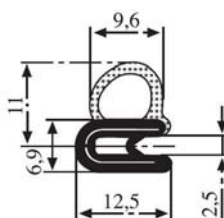

A (mm)	B (mm)	1100 POLYETHYLEN	1200 PRYŽ EPDM
2	10	1100.2.10	1200.2.10
2	15	1100.2.15	1200.2.15
2	20	1100.2.20	1200.2.20
2	25	1100.2.25	1200.2.25
2	30	1100.2.30	1200.2.30
3	10	1100.3.10	1200.3.10
3	15	1100.3.15	1200.3.15
3	18	1100.3.18	1200.3.18
3	20	1100.3.20	1200.3.20
3	25	1100.3.25	1200.3.25
3	30	1100.3.30	1200.3.30
3	40	1100.3.40	1200.3.40
5	10	1100.5.10	1200.5.10
5	13	1100.5.13	1200.5.13
5	15	1100.5.15	1200.5.15
5	18	1100.5.18	1200.5.18
5	20	1100.5.20	1200.5.20
5	25	1100.5.25	1200.5.25
5	30	1100.5.30	1200.5.30
5	35	1100.5.35	1200.5.35
5	40	1100.5.40	1200.5.40
5	50	1100.5.50	1200.5.50
8	8	1100.8.8	1200.8.8
8	10	1100.8.10	1200.8.10
8	12	1100.8.12	1200.8.12
8	15	1100.8.15	1200.8.15
8	20	1100.8.20	1200.8.20
8	25	1100.8.25	1200.8.25
8	30	1100.8.30	1200.8.30
8	40	1100.8.40	1200.8.40
10	10	1100.10.10	1200.10.10
10	12	1100.10.12	1200.10.12
10	15	1100.10.15	1200.10.15
10	20	1100.10.20	1200.10.20
10	25	1100.10.25	1200.10.25
10	30	1100.10.30	1200.10.30
10	35	1100.10.35	1200.10.35
10	40	1100.10.40	1200.10.40

MATERIÁL

Polyethylen nebo pryž EPDM

340.09.001

Tloušťka panelu:
1.0–2.0 mm

Materiál:	Pryž EPDM	Barva:	ČERNÁ	Délka role (m):	100
-----------	-----------	--------	-------	-----------------	-----

340.09.002

UL 94 V0