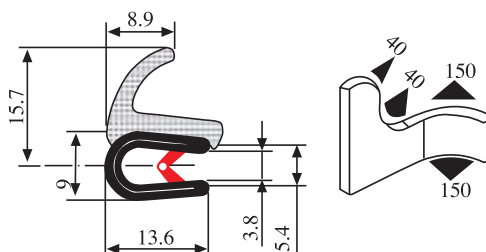

340.09.804

Tloušťka panelu:
1.5 – 5.0 mm

Materiál: PVC/pryž EPDM Barva: ČERNÁ–ŽLUTÁ Délka role (m): 50

340.09.805

Tloušťka panelu:
1.0 – 4.0 mm

Materiál: PVC/pryž EPDM Barva: ČERNÁ Délka role (m): 50

340.09.806

Tloušťka panelu:
1.0 – 4.0 mm

Materiál: PVC/pryž EPDM Barva: ČERNÁ Délka role (m): 50

340.09.810

Tloušťka panelu:
1.0 – 4.0 mm

Materiál: PVC/pryž EPDM Barva: ČERNÁ Délka role (m): 50

340.09.901

Tloušťka panelu:
1.0 – 3.5 mm

Materiál: PVC / pryž EPDM Barva: ČERNÁ – ČERVENÁ Délka role (m): 50

340.09.902

Tloušťka panelu:
1.5 – 4.0 mm

Materiál: PVC / pryž EPDM Barva: ČERNÁ Délka role (m): 50

340.09.904

Tloušťka panelu:
1.5 – 4.0 mm