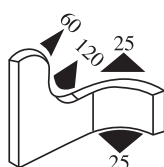

340.09.021

Tloušťka panelu:
1.0 – 4.0 mm

Materiál:	Pryž EPDM	Barva:	ČERNÁ	Délka v roli (m):	40
-----------	-----------	--------	-------	-------------------	----

340.09.029

Tloušťka panelu:
1.5 – 3.5 mm

Materiál:	Pryž EPDM	Barva:	ČERNÁ	Délka role (m):	50
-----------	-----------	--------	-------	-----------------	----

340.09.030

Tloušťka panelu:
1.5–3.5 mm

Materiál:	Přez EPDM	Barva:	ČERNÁ	Délka role (m):	50
-----------	-----------	--------	-------	-----------------	----

340.09.101

Tloušťka panelu:
1.0–3.0 mm

Materiál:	Přez EPDM	Barva:	ČERNÁ	Délka role (m):	100
-----------	-----------	--------	-------	-----------------	-----