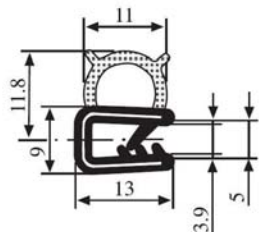

340.09.006

Tloušťka panelu:

1.0–3.0 mm

UL 94 V0

340.09.006.001

Materiál:	Přez EPDM	Barva:	ČERNÁ	Délka role (m):	100

340.09.007

Tloušťka panelu:

1.0–2.0 mm

Materiál:	Přez EPDM	Barva:	ČERNÁ	Délka role (m):	100

340.09.010

Tloušťka panelu:

1.5–3.0 mm

Materiál:	Přez EPDM	Barva:	ČERNÁ	Délka role (m):	50

340.09.014

Tloušťka panelu:

1.0–3.0 mm

Materiál:	Přez EPDM	Barva:	ČERNÁ	Délka role (m):	50