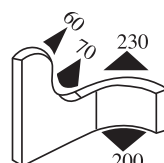

340.09.017

Tloušťka panelu:
1.0 – 3.0 mm

Materiál:	Pryž EPDM	Barva:	ČERNÁ	Délka v roli (m):	50
-----------	-----------	--------	-------	-------------------	----

340.09.019

Tloušťka panelu:
1.0 – 4.0 mm

Materiál:	Pryž EPDM	Barva:	ČERNÁ	Délka role (m):	50
-----------	-----------	--------	-------	-----------------	----

340.09.021

Tloušťka panelu:
1.0 – 4.0 mm

Materiál:	Pryž EPDM	Barva:	ČERNÁ	Délka v roli (m):	40
-----------	-----------	--------	-------	-------------------	----

340.09.029

Tloušťka panelu:
1.5 – 3.5 mm

Materiál:	Pryž EPDM	Barva:	ČERNÁ	Délka role (m):	50
-----------	-----------	--------	-------	-----------------	----