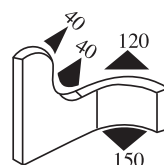

340.09.017

Tloušťka panelu:
1.0 – 3.0 mm

Materiál:	Pryž EPDM	Barva:	ČERNÁ	Délka v roli (m):	50
-----------	-----------	--------	-------	-------------------	----

340.09.019

Tloušťka panelu:
1.0 – 4.0 mm

Materiál:	Pryž EPDM	Barva:	ČERNÁ	Délka role (m):	50
-----------	-----------	--------	-------	-----------------	----

340.09.021

Tloušťka panelu:
1.0 – 4.0 mm

Materiál:	Pryž EPDM	Barva:	ČERNÁ	Délka v roli (m):	40
-----------	-----------	--------	-------	-------------------	----

340.09.029

Tloušťka panelu:
1.5 – 3.5 mm

Materiál:	Pryž EPDM	Barva:	ČERNÁ	Délka role (m):	50
-----------	-----------	--------	-------	-----------------	----

340.09.030

Tloušťka panelu:
1.5–3.5 mm

Materiál:	Přez EPDM	Barva:	ČERNÁ	Délka role (m):	50
-----------	-----------	--------	-------	-----------------	----

340.09.101

Tloušťka panelu:
1.0–3.0 mm

Materiál:	Přez EPDM	Barva:	ČERNÁ	Délka role (m):	100
-----------	-----------	--------	-------	-----------------	-----