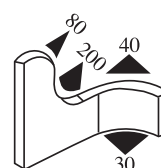

340.09.105

Tloušťka panelu:
1.0 – 3.5 mm

Materiál:	Pryž EPDM	Barva:	ČERNÁ	Délka role (m):	100
-----------	-----------	--------	-------	-----------------	-----

340.09.107

Tloušťka panelu:
1.0 – 3.5 mm

Materiál:	Pryž EPDM	Barva:	ČERNÁ	Délka role (m):	100
-----------	-----------	--------	-------	-----------------	-----

340.09.109

Tloušťka panelu:
1.0 – 3.5 mm

Materiál:	Pryž EPDM	Barva:	ČERNÁ	Délka role (m):	75
-----------	-----------	--------	-------	-----------------	----

340.09.124

Tloušťka panelu:
1.0 – 3.5 mm

Materiál:	Pryž EPDM	Barva:	ČERNÁ	Délka role (m):	50
-----------	-----------	--------	-------	-----------------	----