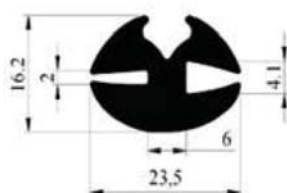

340.09.210

Tloušťka panelu:
1.5 – 3.0 mm

Materiál:	Pryž EPDM	Barva:	ČERNÁ	Délka role (m):	50
-----------	-----------	--------	-------	-----------------	----

340.09.419

Materiál:	Pryž EPDM	Barva:	ČERNÁ	Délka role (m):	50
-----------	-----------	--------	-------	-----------------	----

340.09.383

Délka role (m.): 200

340.09.380

Materiál:	Pryž EPDM	Barva:	ČERNÁ	Délka role (m):	50
-----------	-----------	--------	-------	-----------------	----

340.09.383

Délka role (m.): 200

340.09.381

Materiál:	Pryž EPDM	Barva:	ČERNÁ	Délka role (m):	50
-----------	-----------	--------	-------	-----------------	----