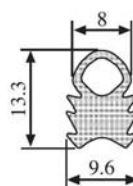

340.09.530

Tloušťka panelu:
2.0–4.0 mm

Materiál:	PVC	Barva:	ČERNÁ–ČERVENÁ	Délka role (m):	100
------------------	-----	---------------	---------------	------------------------	-----

340.09.538

Tloušťka panelu:
1.0 – 4.0 mm

Materiál: Pryž EPDM Barva: ČERNÁ – ŽLUTÁ Délka role (m): 100

340.09.540

Tloušťka panelu:
1.5 – 4.5 mm

Materiál: Pryž EPDM Barva: ČERNÁ – ŽLUTÁ Délka role (m): 100

340.09.678

Materiál: Pryž EPDM Barva: ČERNÁ Délka role (m): 100

340.09.679

Materiál: Pryž EPDM Barva: ČERNÁ Délka role (m): 100

340.09.701

Tloušťka panelu:

1.0–2.0 mm

Materiál: PVC/pryž EPDM Barva: ČERNÁ Délka role (m): 2x50=100

340.09.705

Tloušťka panelu:

1.0–3.5 mm

Materiál: PVC/pryž EPDM Barva: ČERNÁ Délka role (m): 50

340.09.707

Tloušťka panelu:

1.0–3.5 mm

Materiál: PVC/pryž EPDM Barva: ČERNÁ–ČERVENÁ Délka role (m): 50

340.09.712

Tloušťka panelu: