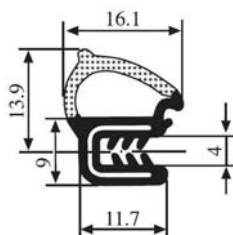

Materiál:	Přez EPDM	Barva:	ČERNÁ	Délka role (m):	100
-----------	-----------	--------	-------	-----------------	-----

340.09.007

Tloušťka panelu:

1.0–2.0 mm

Materiál:	Přez EPDM	Barva:	ČERNÁ	Délka role (m):	100
-----------	-----------	--------	-------	-----------------	-----