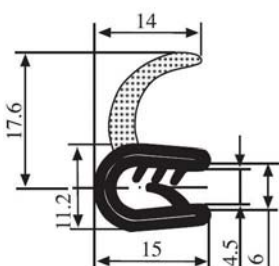

340.09.109

Tloušťka panelu:
1.0 – 3.5 mm

Materiál:	Pryž EPDM	Barva:	ČERNÁ	Délka role (m):	75
-----------	-----------	--------	-------	-----------------	----

340.09.124

Tloušťka panelu:
1.0 – 3.5 mm

Materiál:	Pryž EPDM	Barva:	ČERNÁ	Délka role (m):	50
-----------	-----------	--------	-------	-----------------	----