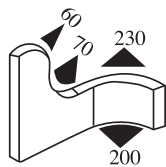

340.09.021

Tloušťka panelu:
1.0 – 4.0 mm

Materiál:	Pryž EPDM	Barva:	ČERNÁ	Délka v roli (m):	40
-----------	-----------	--------	-------	-------------------	----

340.09.029

Tloušťka panelu:
1.5 – 3.5 mm

Materiál:	Pryž EPDM	Barva:	ČERNÁ	Délka role (m):	50
-----------	-----------	--------	-------	-----------------	----

340.09.030

Tloušťka panelu:
1.5–3.5 mm

Materiál:	Přez EPDM	Barva:	ČERNÁ	Délka role (m):	50
-----------	-----------	--------	-------	-----------------	----

340.09.101

Tloušťka panelu:
1.0–3.0 mm

Materiál:	Přez EPDM	Barva:	ČERNÁ	Délka role (m):	100
-----------	-----------	--------	-------	-----------------	-----