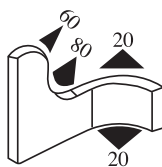

Materiál: PVC/pryž EPDM Barva: ČERNÁ–ČERVENÁ Délka role (m): 50

340.09.729

Tloušťka panelu:
2.0–4.0 mm

Materiál: PVC/pryž EPDM Barva: ČERNÁ–BÍLÁ Délka role (m): 50

340.09.802

Tloušťka panelu:
1.5–4.0 mm

Materiál: PVC/pryž EPDM Barva: ČERNÁ–ŽLUTÁ Délka role (m): 100

340.09.804

Tloušťka panelu:
1.5 – 5.0 mm

Materiál: PVC/pryž EPDM Barva: ČERNÁ–ŽLUTÁ Délka role (m): 50

340.09.805

Tloušťka panelu:
1.0 – 4.0 mm

Materiál: PVC/pryž EPDM Barva: ČERNÁ Délka role (m): 50

340.09.806