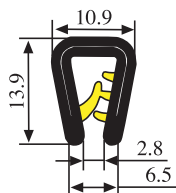

340.09.516

Tloušťka panelu:
1.0–4.0 mm

Materiál:	PVC	Barva:	ČERNÁ	Délka role (m):	150
-----------	-----	--------	-------	-----------------	-----

340.09.517

Tloušťka panelu:
1.0–3.5 mm

Materiál:	PVC	Barva:	ČERNÁ–ČERVENÁ	Délka role (m):	150
-----------	-----	--------	---------------	-----------------	-----

340.09.522

Tloušťka panelu:
1.0–3.0 mm

Materiál:	PVC	Barva:	ČERNÁ	Délka role (m):	150
------------------	-----	---------------	-------	------------------------	-----

340.09.523

Tloušťka panelu:
1.5–4.0 mm

Materiál:	PVC	Barva:	ČERNÁ–ČERVENÁ	Délka role (m):	150
------------------	-----	---------------	---------------	------------------------	-----

340.09.527

Tloušťka panelu:
1.5–5.0 mm

Materiál:	PVC	Barva:	ČERNÁ–ŽLUTÁ	Délka role (m):	150
------------------	-----	---------------	-------------	------------------------	-----