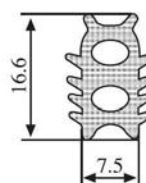

340.09.530

Tloušťka panelu:
2.0–4.0 mm

Materiál:	PVC	Barva:	ČERNÁ–ČERVENÁ	Délka role (m):	100
------------------	-----	---------------	---------------	------------------------	-----

340.09.538

Tloušťka panelu:
1.0 – 4.0 mm

Materiál: Pryž EPDM Barva: ČERNÁ – ŽLUTÁ Délka role (m): 100

340.09.540

Tloušťka panelu:
1.5 – 4.5 mm

Materiál: Pryž EPDM Barva: ČERNÁ – ŽLUTÁ Délka role (m): 100

340.09.678

Materiál: Pryž EPDM Barva: ČERNÁ Délka role (m): 100

340.09.679

Materiál: Pryž EPDM Barva: ČERNÁ Délka role (m): 100

340.09.701

Tloušťka panelu:

1.0–2.0 mm

Materiál: PVC/pryž EPDM Barva: ČERNÁ Délka role (m): 2x50=100

340.09.705

Tloušťka panelu:

1.0–3.5 mm

Materiál: PVC/pryž EPDM Barva: ČERNÁ Délka role (m): 50

340.09.707

Tloušťka panelu:

1.0–3.5 mm

Materiál: PVC/pryž EPDM Barva: ČERNÁ–ČERVENÁ Délka role (m): 50

340.09.712

Tloušťka panelu: