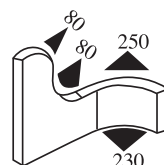

340.09.017

Tloušťka panelu:
1.0 – 3.0 mm

Materiál:	Pryž EPDM	Barva:	ČERNÁ	Délka v roli (m):	50
-----------	-----------	--------	-------	-------------------	----

340.09.019

Tloušťka panelu:
1.0 – 4.0 mm

Materiál:	Pryž EPDM	Barva:	ČERNÁ	Délka role (m):	50
-----------	-----------	--------	-------	-----------------	----

340.09.021

Tloušťka panelu:
1.0 – 4.0 mm

Materiál:	Pryž EPDM	Barva:	ČERNÁ	Délka v roli (m):	40
-----------	-----------	--------	-------	-------------------	----

340.09.029

Tloušťka panelu:
1.5 – 3.5 mm

Materiál:	Pryž EPDM	Barva:	ČERNÁ	Délka role (m):	50
-----------	-----------	--------	-------	-----------------	----