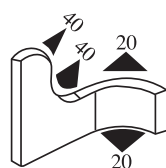

340.09.523

Tloušťka panelu:
1.5–4.0 mm