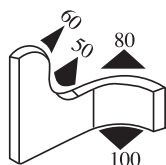

340.09.002.001

Tloušťka panelu:
1.0–3.0 mm

Materiál:	Pryž EPDM	Barva:	ČERNÁ	Délka role (m):	100
-----------	-----------	--------	-------	-----------------	-----

340.09.003

Tloušťka panelu:
1.0–2.5 mm

Materiál:	Pryž EPDM	Barva:	ČERNÁ	Délka role (m):	100
-----------	-----------	--------	-------	-----------------	-----

340.09.004

Tloušťka panelu:
1.0–2.0 mm

Materiál:	Pryž EPDM	Barva:	ČERNÁ	Délka role (m):	100
-----------	-----------	--------	-------	-----------------	-----

340.09.006

Tloušťka panelu:

1.0–3.0 mm

UL 94 V0

340.09.006.001

Materiál:	Přez EPDM	Barva:	ČERNÁ	Délka role (m):	100
-----------	-----------	--------	-------	-----------------	-----

340.09.007

Tloušťka panelu:

1.0–2.0 mm

Materiál:	Přez EPDM	Barva:	ČERNÁ	Délka role (m):	100
-----------	-----------	--------	-------	-----------------	-----