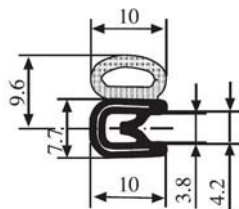

340.09.701

Tloušťka panelu:

1.0–2.0 mm