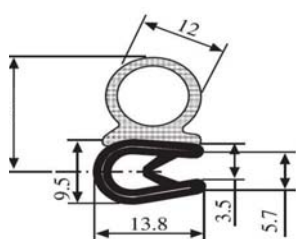

Materiál: Pryž EPDM Barva: ČERNÁ – ŽLUTÁ Délka role (m): 100

340.09.540

Tloušťka panelu:
1.5 – 4.5 mm

Materiál: Pryž EPDM Barva: ČERNÁ – ŽLUTÁ Délka role (m): 100

340.09.678

Materiál: Pryž EPDM Barva: ČERNÁ Délka role (m): 100

340.09.679

Materiál: Pryž EPDM Barva: ČERNÁ Délka role (m): 100

340.09.701

Tloušťka panelu:

1.0–2.0 mm

Materiál: PVC/pryž EPDM Barva: ČERNÁ Délka role (m): 2x50=100

340.09.705

Tloušťka panelu:

1.0–3.5 mm

Materiál: PVC/pryž EPDM Barva: ČERNÁ Délka role (m): 50

340.09.707

Tloušťka panelu:

1.0–3.5 mm

Materiál: PVC/pryž EPDM Barva: ČERNÁ–ČERVENÁ Délka role (m): 50

340.09.712

Tloušťka panelu:

1.0–3.5 mm

Materiál: PVC/pryž EPDM Barva: ČERNÁ–ČERVENÁ Délka role (m): 50

340.09.716

Tloušťka panelu:
1.0–4.0 mm

Materiál: PVC/pryž EPDM Barva: ČERNÁ–ČERVENÁ Délka role (m): 50

340.09.719

Tloušťka panelu:
1.0–3.5 mm