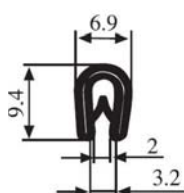

340.09.383

Délka role (m.): 200

340.09.380

Materiál:	Pryž EPDM	Barva:	ČERNÁ	Délka role (m):	50
-----------	-----------	--------	-------	-----------------	----

340.09.383

Délka role (m.): 200

340.09.381

Materiál:	Pryž EPDM	Barva:	ČERNÁ	Délka role (m):	50
-----------	-----------	--------	-------	-----------------	----

340.09.611

Délka role (m.): 100

340.09.385

Materiál:	Pryž EPDM	Barva:	ČERNÁ	Délka role (m):	50
-----------	-----------	--------	-------	-----------------	----

340.09.384

Délka role (m.): 200

340.09.382

Materiál:	Pryž EPDM	Barva:	ČERNÁ	Délka role (m):	100
-----------	-----------	--------	-------	-----------------	-----

340.09.502

Tloušťka panelu:
1.0–2.0 mm

Materiál:	PVC	Barva:	ČERNÁ	Délka role (m):	200
-----------	-----	--------	-------	-----------------	-----

340.09.504

Tloušťka panelu:
1.0–2.0 mm

Materiál:	PVC	Barva:	ČERNÁ	Délka role (m):	200
-----------	-----	--------	-------	-----------------	-----

340.09.516

Tloušťka panelu:
1.0–4.0 mm

Materiál:	PVC	Barva:	ČERNÁ	Délka role (m):	150
-----------	-----	--------	-------	-----------------	-----

340.09.517

Tloušťka panelu:
1.0–3.5 mm

Materiál:	PVC	Barva:	ČERNÁ–ČERVENÁ	Délka role (m):	150
-----------	-----	--------	---------------	-----------------	-----