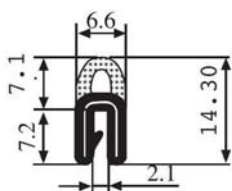

340.09.021

Tloušťka panelu:
1.0 – 4.0 mm

Materiál:	Pryž EPDM	Barva:	ČERNÁ	Délka v roli (m):	40
-----------	-----------	--------	-------	-------------------	----

340.09.029

Tloušťka panelu:
1.5 – 3.5 mm

Materiál:	Pryž EPDM	Barva:	ČERNÁ	Délka role (m):	50
-----------	-----------	--------	-------	-----------------	----

340.09.030

Tloušťka panelu:
1.5–3.5 mm

Materiál:	Přez EPDM	Barva:	ČERNÁ	Délka role (m):	50
-----------	-----------	--------	-------	-----------------	----

340.09.101

Tloušťka panelu:
1.0–3.0 mm

Materiál:	Přez EPDM	Barva:	ČERNÁ	Délka role (m):	100
-----------	-----------	--------	-------	-----------------	-----