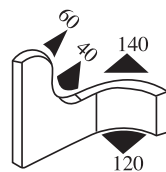

1.0–3.5 mm

Materiál: PVC/pryž EPDM Barva: ČERNÁ Délka role (m): 50

340.09.707

Tloušťka panelu:

1.0–3.5 mm

Materiál: PVC/pryž EPDM Barva: ČERNÁ–ČERVENÁ Délka role (m): 50

340.09.712

Tloušťka panelu:

1.0–3.5 mm

Materiál: PVC/pryž EPDM Barva: ČERNÁ–ČERVENÁ Délka role (m): 50

340.09.716

Tloušťka panelu:
1.0–4.0 mm

Materiál: PVC/pryž EPDM Barva: ČERNÁ–ČERVENÁ Délka role (m): 50

340.09.719

Tloušťka panelu:
1.0–3.5 mm

Materiál: PVC/pryž EPDM Barva: ČERNÁ–ČERVENÁ Délka role (m): 50

340.09.729

Tloušťka panelu:
2.0–4.0 mm

Materiál: PVC/pryž EPDM Barva: ČERNÁ–BÍLÁ Délka role (m): 50

340.09.802

Tloušťka panelu:
1.5–4.0 mm

Materiál: PVC/pryž EPDM Barva: ČERNÁ–ŽLUTÁ Délka role (m): 100