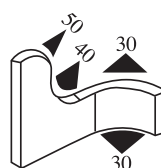

Materiál:	PVC	Barva:	ČERNÁ–ČERVENÁ	Délka role (m):	150
------------------	-----	---------------	---------------	------------------------	-----

340.09.527

Tloušťka panelu:
1.5–5.0 mm

Materiál:	PVC	Barva:	ČERNÁ–ŽLUTÁ	Délka role (m):	150
------------------	-----	---------------	-------------	------------------------	-----

340.09.530

Tloušťka panelu:
2.0–4.0 mm

Materiál:	PVC	Barva:	ČERNÁ–ČERVENÁ	Délka role (m):	100
------------------	-----	---------------	---------------	------------------------	-----

340.09.538

Tloušťka panelu:
1.0 – 4.0 mm

Materiál: Pryž EPDM Barva: ČERNÁ – ŽLUTÁ Délka role (m): 100

340.09.540

Tloušťka panelu:
1.5 – 4.5 mm

Materiál: Pryž EPDM Barva: ČERNÁ – ŽLUTÁ Délka role (m): 100

340.09.678

Materiál: Pryž EPDM Barva: ČERNÁ Délka role (m): 100