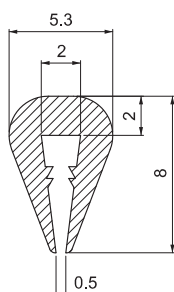

OCHRANA HRAN

KÓD
PRODUKTU
34001010