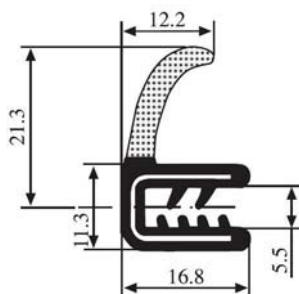

340.09.109

Tloušťka panelu:
1.0 – 3.5 mm

Materiál:	Pryž EPDM	Barva:	ČERNÁ	Délka role (m):	75
-----------	-----------	--------	-------	-----------------	----

340.09.124

Tloušťka panelu:
1.0 – 3.5 mm

Materiál:	Pryž EPDM	Barva:	ČERNÁ	Délka role (m):	50
-----------	-----------	--------	-------	-----------------	----

340.09.202

Tloušťka panelu:
2.0 – 4.0 mm

Materiál:	Pryž EPDM	Barva:	ČERNÁ	Délka role (m):	50
-----------	-----------	--------	-------	-----------------	----

340.09.203

Tloušťka panelu:
1.0 – 3.5 mm

Materiál:	Pryž EPDM	Barva:	ČERNÁ	Délka role (m):	50
-----------	-----------	--------	-------	-----------------	----

340.09.205

Tloušťka panelu:
2.0 – 4.0 mm

Materiál:	Pryž EPDM	Barva:	ČERNÁ	Délka role (m):	50
-----------	-----------	--------	-------	-----------------	----

340.09.206

Tloušťka panelu:
2.0 – 4.0 mm

Materiál:	Pryž EPDM	Barva:	ČERNÁ	Délka role (m):	50
-----------	-----------	--------	-------	-----------------	----