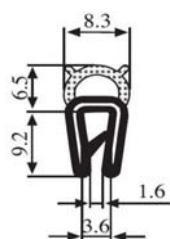

340.09.021

Tloušťka panelu:
1.0 – 4.0 mm

Materiál:	Pryž EPDM	Barva:	ČERNÁ	Délka v roli (m):	40
-----------	-----------	--------	-------	-------------------	----

340.09.029

Tloušťka panelu:
1.5 – 3.5 mm

Materiál:	Pryž EPDM	Barva:	ČERNÁ	Délka role (m):	50
-----------	-----------	--------	-------	-----------------	----

340.09.030

Tloušťka panelu:
1.5–3.5 mm

Materiál:	Přez EPDM	Barva:	ČERNÁ	Délka role (m):	50
-----------	-----------	--------	-------	-----------------	----

340.09.101

Tloušťka panelu:
1.0–3.0 mm

Materiál:	Přez EPDM	Barva:	ČERNÁ	Délka role (m):	100
-----------	-----------	--------	-------	-----------------	-----

340.09.102

Tloušťka panelu:
1.0–2.0 mm

Materiál:	Přez EPDM	Barva:	ČERNÁ	Délka role (m):	100
-----------	-----------	--------	-------	-----------------	-----

340.09.103

Tloušťka panelu:
1.0–2.0 mm

UL 94 V0

340.09.103.001

Materiál:	Přez EPDM	Barva:	ČERNÁ	Délka role (m):	100
-----------	-----------	--------	-------	-----------------	-----

340.09.104

Tloušťka panelu:
1.0 – 3.0 mm

Materiál:	Pryž EPDM	Barva:	ČERNÁ	Délka role (m):	100
-----------	-----------	--------	-------	-----------------	-----