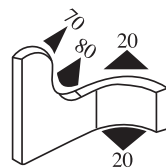

1.0–3.5 mm

Materiál: PVC/pryž EPDM Barva: ČERNÁ–ČERVENÁ Délka role (m): 50

340.09.716

Tloušťka panelu:
1.0–4.0 mm

Materiál: PVC/pryž EPDM Barva: ČERNÁ–ČERVENÁ Délka role (m): 50

340.09.719

Tloušťka panelu:
1.0–3.5 mm

Materiál: PVC/pryž EPDM Barva: ČERNÁ–ČERVENÁ Délka role (m): 50

340.09.729

Tloušťka panelu:
2.0–4.0 mm

Materiál: PVC/pryž EPDM Barva: ČERNÁ–BÍLÁ Délka role (m): 50

340.09.802

Tloušťka panelu:
1.5–4.0 mm

Materiál: PVC/pryž EPDM Barva: ČERNÁ–ŽLUTÁ Délka role (m): 100

340.09.804

Tloušťka panelu:
1.5 – 5.0 mm

Materiál: PVC/pryž EPDM Barva: ČERNÁ–ŽLUTÁ Délka role (m): 50

340.09.805

Tloušťka panelu:
1.0 – 4.0 mm

Materiál: PVC/pryž EPDM Barva: ČERNÁ Délka role (m): 50

340.09.806