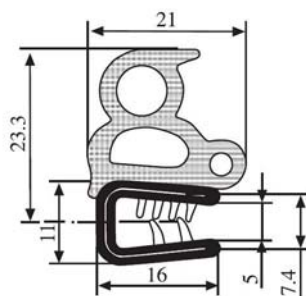

Tloušťka panelu:
2.0–4.0 mm

Materiál: PVC/pryž EPDM Barva: ČERNÁ–BÍLÁ Délka role (m): 50