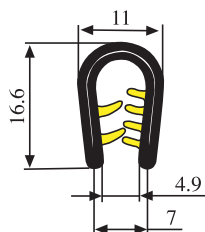

Materiál:	PVC	Barva:	ČERNÁ–ČERVENÁ	Délka role (m):	150
------------------	-----	---------------	---------------	------------------------	-----

340.09.527

Tloušťka panelu:
1.5–5.0 mm

Materiál:	PVC	Barva:	ČERNÁ–ŽLUTÁ	Délka role (m):	150
------------------	-----	---------------	-------------	------------------------	-----

340.09.530

Tloušťka panelu:
2.0–4.0 mm

Materiál:	PVC	Barva:	ČERNÁ–ČERVENÁ	Délka role (m):	100
------------------	-----	---------------	---------------	------------------------	-----

340.09.538

Tloušťka panelu:
1.0 – 4.0 mm

Materiál: Pryž EPDM Barva: ČERNÁ – ŽLUTÁ Délka role (m): 100

340.09.540

Tloušťka panelu:
1.5 – 4.5 mm

Materiál: Pryž EPDM Barva: ČERNÁ – ŽLUTÁ Délka role (m): 100

340.09.678

Materiál: Pryž EPDM Barva: ČERNÁ Délka role (m): 100