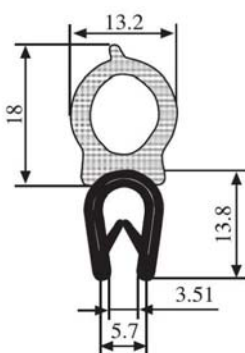

Materiál: PVC/pryž EPDM Barva: ČERNÁ–ČERVENÁ Délka role (m): 50

340.09.729

Tloušťka panelu:
2.0–4.0 mm

Materiál: PVC/pryž EPDM Barva: ČERNÁ–BÍLÁ Délka role (m): 50

340.09.802

Tloušťka panelu:
1.5–4.0 mm

Materiál: PVC/pryž EPDM Barva: ČERNÁ–ŽLUTÁ Délka role (m): 100

340.09.804

Tloušťka panelu:
1.5 – 5.0 mm

Materiál: PVC/pryž EPDM Barva: ČERNÁ–ŽLUTÁ Délka role (m): 50

340.09.805

Tloušťka panelu:
1.0 – 4.0 mm

Materiál: PVC/pryž EPDM Barva: ČERNÁ Délka role (m): 50

340.09.806

Tloušťka panelu:
1.0 – 4.0 mm

Materiál: PVC/pryž EPDM Barva: ČERNÁ Délka role (m): 50

340.09.810

Tloušťka panelu:
1.0 – 4.0 mm

Materiál: PVC/pryž EPDM Barva: ČERNÁ Délka role (m): 50

340.09.901

Tloušťka panelu:
1.0 – 3.5 mm

Materiál: PVC / pryž EPDM Barva: ČERNÁ – ČERVENÁ Délka role (m): 50

340.09.902

Tloušťka panelu:
1.5 – 4.0 mm

Materiál: PVC / pryž EPDM Barva: ČERNÁ Délka role (m): 50

340.09.904

Tloušťka panelu:
1.5 – 4.0 mm