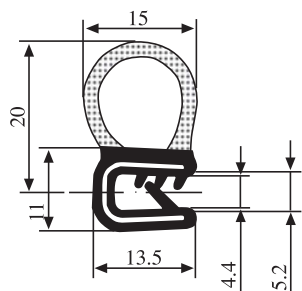

340.09.017

Tloušťka panelu:
1.0 – 3.0 mm

Materiál:	Pryž EPDM	Barva:	ČERNÁ	Délka v roli (m):	50
-----------	-----------	--------	-------	-------------------	----

340.09.019

Tloušťka panelu:
1.0 – 4.0 mm

Materiál:	Pryž EPDM	Barva:	ČERNÁ	Délka role (m):	50
-----------	-----------	--------	-------	-----------------	----

340.09.021

Tloušťka panelu:
1.0 – 4.0 mm

Materiál:	Pryž EPDM	Barva:	ČERNÁ	Délka v roli (m):	40
-----------	-----------	--------	-------	-------------------	----

340.09.029

Tloušťka panelu:
1.5 – 3.5 mm

Materiál:	Pryž EPDM	Barva:	ČERNÁ	Délka role (m):	50
-----------	-----------	--------	-------	-----------------	----