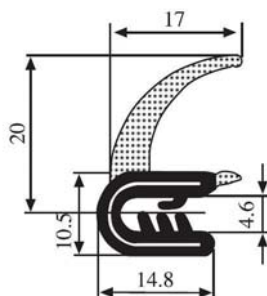

340.09.105

Tloušťka panelu:
1.0 – 3.5 mm

Materiál:	Pryž EPDM	Barva:	ČERNÁ	Délka role (m):	100
-----------	-----------	--------	-------	-----------------	-----

340.09.107

Tloušťka panelu:
1.0 – 3.5 mm

Materiál:	Pryž EPDM	Barva:	ČERNÁ	Délka role (m):	100
-----------	-----------	--------	-------	-----------------	-----

340.09.109

Tloušťka panelu:
1.0 – 3.5 mm

Materiál:	Pryž EPDM	Barva:	ČERNÁ	Délka role (m):	75
-----------	-----------	--------	-------	-----------------	----

340.09.124

Tloušťka panelu:
1.0 – 3.5 mm

Materiál:	Pryž EPDM	Barva:	ČERNÁ	Délka role (m):	50
-----------	-----------	--------	-------	-----------------	----

340.09.202

Tloušťka panelu:
2.0 – 4.0 mm

Materiál:	Pryž EPDM	Barva:	ČERNÁ	Délka role (m):	50
-----------	-----------	--------	-------	-----------------	----

340.09.203

Tloušťka panelu:
1.0 – 3.5 mm

Materiál:	Pryž EPDM	Barva:	ČERNÁ	Délka role (m):	50
-----------	-----------	--------	-------	-----------------	----

340.09.205

Tloušťka panelu:
2.0 – 4.0 mm

Materiál:	Pryž EPDM	Barva:	ČERNÁ	Délka role (m):	50
-----------	-----------	--------	-------	-----------------	----

340.09.206

Tloušťka panelu:
2.0 – 4.0 mm

Materiál:	Pryž EPDM	Barva:	ČERNÁ	Délka role (m):	50
-----------	-----------	--------	-------	-----------------	----