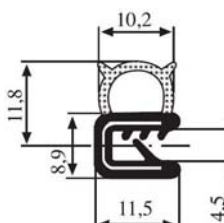

A (mm)	B (mm)	1100 POLYETHYLEN	1200 PRYŽ EPDM
2	10	1100.2.10	1200.2.10
2	15	1100.2.15	1200.2.15
2	20	1100.2.20	1200.2.20
2	25	1100.2.25	1200.2.25
2	30	1100.2.30	1200.2.30
3	10	1100.3.10	1200.3.10
3	15	1100.3.15	1200.3.15
3	18	1100.3.18	1200.3.18
3	20	1100.3.20	1200.3.20
3	25	1100.3.25	1200.3.25
3	30	1100.3.30	1200.3.30
3	40	1100.3.40	1200.3.40
5	10	1100.5.10	1200.5.10
5	13	1100.5.13	1200.5.13
5	15	1100.5.15	1200.5.15
5	18	1100.5.18	1200.5.18
5	20	1100.5.20	1200.5.20
5	25	1100.5.25	1200.5.25
5	30	1100.5.30	1200.5.30
5	35	1100.5.35	1200.5.35
5	40	1100.5.40	1200.5.40
5	50	1100.5.50	1200.5.50
8	8	1100.8.8	1200.8.8
8	10	1100.8.10	1200.8.10
8	12	1100.8.12	1200.8.12
8	15	1100.8.15	1200.8.15
8	20	1100.8.20	1200.8.20
8	25	1100.8.25	1200.8.25
8	30	1100.8.30	1200.8.30
8	40	1100.8.40	1200.8.40
10	10	1100.10.10	1200.10.10
10	12	1100.10.12	1200.10.12
10	15	1100.10.15	1200.10.15
10	20	1100.10.20	1200.10.20
10	25	1100.10.25	1200.10.25
10	30	1100.10.30	1200.10.30
10	35	1100.10.35	1200.10.35
10	40	1100.10.40	1200.10.40

MATERIÁL

Polyethylen nebo pryž EPDM

340.09.001

Tloušťka panelu:
1.0–2.0 mm

Materiál:	Pryž EPDM	Barva:	ČERNÁ	Délka role (m):	100
-----------	-----------	--------	-------	-----------------	-----

340.09.002

UL 94 V0

340.09.002.001

Tloušťka panelu:
1.0–3.0 mm

Materiál:	Pryž EPDM	Barva:	ČERNÁ	Délka role (m):	100
-----------	-----------	--------	-------	-----------------	-----

340.09.003

Tloušťka panelu:
1.0–2.5 mm

Materiál:	Pryž EPDM	Barva:	ČERNÁ	Délka role (m):	100
-----------	-----------	--------	-------	-----------------	-----