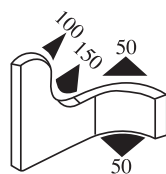

Materiál:	Přez EPDM	Barva:	ČERNÁ	Délka role (m):	100
-----------	-----------	--------	-------	-----------------	-----

340.09.104

Tloušťka panelu:
1.0 – 3.0 mm

Materiál:	Pryž EPDM	Barva:	ČERNÁ	Délka role (m):	100
-----------	-----------	--------	-------	-----------------	-----

340.09.105

Tloušťka panelu:
1.0 – 3.5 mm

Materiál:	Pryž EPDM	Barva:	ČERNÁ	Délka role (m):	100
-----------	-----------	--------	-------	-----------------	-----

340.09.107

Tloušťka panelu:
1.0 – 3.5 mm

Materiál:	Pryž EPDM	Barva:	ČERNÁ	Délka role (m):	100
-----------	-----------	--------	-------	-----------------	-----

340.09.109

Tloušťka panelu:
1.0 – 3.5 mm

Materiál:	Pryž EPDM	Barva:	ČERNÁ	Délka role (m):	75
-----------	-----------	--------	-------	-----------------	----

340.09.124

Tloušťka panelu:
1.0 – 3.5 mm

Materiál:	Pryž EPDM	Barva:	ČERNÁ	Délka role (m):	50
-----------	-----------	--------	-------	-----------------	----