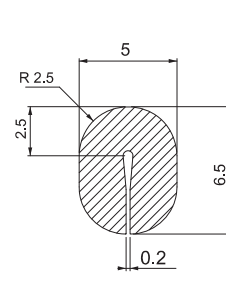

KÓD
PRODUKTU
34001015

MATERIÁL
PVC