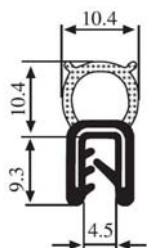

340.09.021

Tloušťka panelu:
1.0 – 4.0 mm

Materiál:	Pryž EPDM	Barva:	ČERNÁ	Délka v roli (m):	40
-----------	-----------	--------	-------	-------------------	----

340.09.029

Tloušťka panelu:
1.5 – 3.5 mm

Materiál:	Pryž EPDM	Barva:	ČERNÁ	Délka role (m):	50
-----------	-----------	--------	-------	-----------------	----

340.09.030

Tloušťka panelu:
1.5–3.5 mm

Materiál:	Přez EPDM	Barva:	ČERNÁ	Délka role (m):	50
-----------	-----------	--------	-------	-----------------	----

340.09.101

Tloušťka panelu:
1.0–3.0 mm

Materiál:	Přez EPDM	Barva:	ČERNÁ	Délka role (m):	100
-----------	-----------	--------	-------	-----------------	-----

340.09.102

Tloušťka panelu:
1.0–2.0 mm

Materiál:	Přez EPDM	Barva:	ČERNÁ	Délka role (m):	100
-----------	-----------	--------	-------	-----------------	-----

340.09.103

Tloušťka panelu:
1.0–2.0 mm

UL 94 V0

340.09.103.001

Materiál:	Přez EPDM	Barva:	ČERNÁ	Délka role (m):	100
-----------	-----------	--------	-------	-----------------	-----

340.09.104

Tloušťka panelu:
1.0 – 3.0 mm

Materiál:	Pryž EPDM	Barva:	ČERNÁ	Délka role (m):	100
-----------	-----------	--------	-------	-----------------	-----