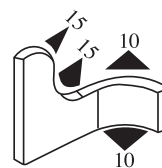

340.09.611

Délka role (m.): 100

340.09.385

Materiál:	Pryž EPDM	Barva:	ČERNÁ	Délka role (m):	50
-----------	-----------	--------	-------	-----------------	----

340.09.384

Délka role (m.): 200

340.09.382

Materiál:	Pryž EPDM	Barva:	ČERNÁ	Délka role (m):	100
-----------	-----------	--------	-------	-----------------	-----

340.09.502

Tloušťka panelu:
1.0–2.0 mm

Materiál:	PVC	Barva:	ČERNÁ	Délka role (m):	200
-----------	-----	--------	-------	-----------------	-----

340.09.504

Tloušťka panelu:
1.0–2.0 mm

Materiál:	PVC	Barva:	ČERNÁ	Délka role (m):	200
-----------	-----	--------	-------	-----------------	-----