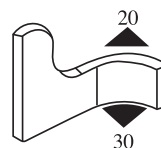

340.09.205

Tloušťka panelu:
2.0 – 4.0 mm

Materiál:	Pryž EPDM	Barva:	ČERNÁ	Délka role (m):	50
-----------	-----------	--------	-------	-----------------	----

340.09.206

Tloušťka panelu:
2.0 – 4.0 mm

Materiál:	Pryž EPDM	Barva:	ČERNÁ	Délka role (m):	50
-----------	-----------	--------	-------	-----------------	----