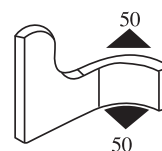

340.09.210

Tloušťka panelu:
1.5 – 3.0 mm

Materiál:	Pryž EPDM	Barva:	ČERNÁ	Délka role (m):	50