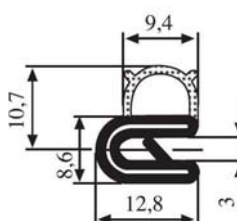

MATERIÁL

Polyethylen nebo pryž EPDM

340.09.001

Tloušťka panelu:
1.0–2.0 mm

Materiál:	Pryž EPDM	Barva:	ČERNÁ	Délka role (m):	100
-----------	-----------	--------	-------	-----------------	-----

340.09.002

UL 94 V0

340.09.002.001

Tloušťka panelu:
1.0–3.0 mm

Materiál:	Pryž EPDM	Barva:	ČERNÁ	Délka role (m):	100
-----------	-----------	--------	-------	-----------------	-----

340.09.003

Tloušťka panelu:
1.0–2.5 mm

Materiál:	Pryž EPDM	Barva:	ČERNÁ	Délka role (m):	100
-----------	-----------	--------	-------	-----------------	-----

340.09.004

Tloušťka panelu:
1.0–2.0 mm

Materiál:	Pryž EPDM	Barva:	ČERNÁ	Délka role (m):	100
-----------	-----------	--------	-------	-----------------	-----

340.09.006

Tloušťka panelu:

1.0–3.0 mm

UL 94 V0

340.09.006.001

Materiál:	Přez EPDM	Barva:	ČERNÁ	Délka role (m):	100
-----------	-----------	--------	-------	-----------------	-----

340.09.007

Tloušťka panelu:

1.0–2.0 mm

Materiál:	Přez EPDM	Barva:	ČERNÁ	Délka role (m):	100
-----------	-----------	--------	-------	-----------------	-----