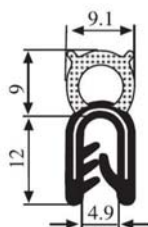

340.09.102

Tloušťka panelu:
1.0–2.0 mm

Materiál:	Přez EPDM	Barva:	ČERNÁ	Délka role (m):	100
-----------	-----------	--------	-------	-----------------	-----

340.09.103

Tloušťka panelu:
1.0–2.0 mm

UL 94 V0

340.09.103.001

Materiál:	Přez EPDM	Barva:	ČERNÁ	Délka role (m):	100
-----------	-----------	--------	-------	-----------------	-----

340.09.104

Tloušťka panelu:
1.0 – 3.0 mm

Materiál:	Pryž EPDM	Barva:	ČERNÁ	Délka role (m):	100
-----------	-----------	--------	-------	-----------------	-----

340.09.105

Tloušťka panelu:
1.0 – 3.5 mm

Materiál:	Pryž EPDM	Barva:	ČERNÁ	Délka role (m):	100
-----------	-----------	--------	-------	-----------------	-----

340.09.107

Tloušťka panelu:
1.0 – 3.5 mm

Materiál:	Pryž EPDM	Barva:	ČERNÁ	Délka role (m):	100
-----------	-----------	--------	-------	-----------------	-----

340.09.109

Tloušťka panelu:
1.0 – 3.5 mm

Materiál:	Pryž EPDM	Barva:	ČERNÁ	Délka role (m):	75
-----------	-----------	--------	-------	-----------------	----

340.09.124

Tloušťka panelu:
1.0 – 3.5 mm

Materiál:	Pryž EPDM	Barva:	ČERNÁ	Délka role (m):	50
-----------	-----------	--------	-------	-----------------	----