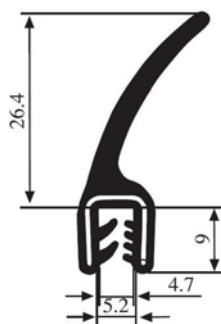

340.09.202

Tloušťka panelu:
2.0 – 4.0 mm

Materiál:	Pryž EPDM	Barva:	ČERNÁ	Délka role (m):	50
-----------	-----------	--------	-------	-----------------	----

340.09.203

Tloušťka panelu:
1.0 – 3.5 mm

Materiál:	Pryž EPDM	Barva:	ČERNÁ	Délka role (m):	50
-----------	-----------	--------	-------	-----------------	----

340.09.205

Tloušťka panelu:
2.0 – 4.0 mm

Materiál:	Pryž EPDM	Barva:	ČERNÁ	Délka role (m):	50
-----------	-----------	--------	-------	-----------------	----

340.09.206

Tloušťka panelu:
2.0 – 4.0 mm

Materiál:	Pryž EPDM	Barva:	ČERNÁ	Délka role (m):	50
-----------	-----------	--------	-------	-----------------	----

340.09.210

Tloušťka panelu:
1.5 – 3.0 mm

Materiál:	Pryž EPDM	Barva:	ČERNÁ	Délka role (m):	50
-----------	-----------	--------	-------	-----------------	----

340.09.419

Materiál:	Pryž EPDM	Barva:	ČERNÁ	Délka role (m):	50
-----------	-----------	--------	-------	-----------------	----