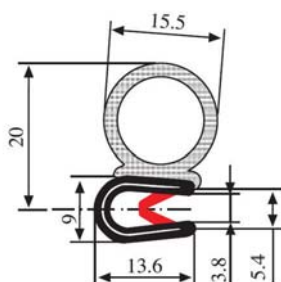

Materiál: Pryž EPDM Barva: ČERNÁ – ŽLUTÁ Délka role (m): 100

340.09.540

Tloušťka panelu:
1.5 – 4.5 mm

Materiál: Pryž EPDM Barva: ČERNÁ – ŽLUTÁ Délka role (m): 100

340.09.678

Materiál: Pryž EPDM Barva: ČERNÁ Délka role (m): 100

340.09.679

Materiál: Pryž EPDM Barva: ČERNÁ Délka role (m): 100

340.09.701

Tloušťka panelu:

1.0–2.0 mm

Materiál: PVC/pryž EPDM Barva: ČERNÁ Délka role (m): 2x50=100

340.09.705

Tloušťka panelu:

1.0–3.5 mm

Materiál: PVC/pryž EPDM Barva: ČERNÁ Délka role (m): 50

340.09.707

Tloušťka panelu:

1.0–3.5 mm

Materiál: PVC/pryž EPDM Barva: ČERNÁ–ČERVENÁ Délka role (m): 50

340.09.712

Tloušťka panelu:

1.0–3.5 mm

Materiál: PVC/pryž EPDM Barva: ČERNÁ–ČERVENÁ Délka role (m): 50

340.09.716

Tloušťka panelu:
1.0–4.0 mm

Materiál: PVC/pryž EPDM Barva: ČERNÁ–ČERVENÁ Délka role (m): 50

340.09.719

Tloušťka panelu:
1.0–3.5 mm