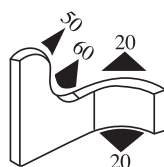

340.09.030

Tloušťka panelu:
1.5–3.5 mm

Materiál:	Přez EPDM	Barva:	ČERNÁ	Délka role (m):	50

340.09.101

Tloušťka panelu:
1.0–3.0 mm

Materiál:	Přez EPDM	Barva:	ČERNÁ	Délka role (m):	100

340.09.102

Tloušťka panelu:
1.0–2.0 mm

Materiál:	Přez EPDM	Barva:	ČERNÁ	Délka role (m):	100

340.09.103

Tloušťka panelu:
1.0–2.0 mm

UL 94 V0

340.09.103.001

Materiál:	Přez EPDM	Barva:	ČERNÁ	Délka role (m):	100