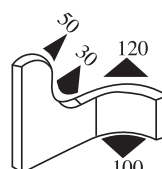

340.09.679

Materiál: Pryž EPDM Barva: ČERNÁ Délka role (m): 100

340.09.701

Tloušťka panelu:

1.0–2.0 mm

Materiál: PVC/pryž EPDM Barva: ČERNÁ Délka role (m): 2x50=100

340.09.705

Tloušťka panelu:

1.0–3.5 mm

Materiál: PVC/pryž EPDM Barva: ČERNÁ Délka role (m): 50

340.09.707

Tloušťka panelu:

1.0–3.5 mm

Materiál: PVC/pryž EPDM Barva: ČERNÁ–ČERVENÁ Délka role (m): 50

340.09.712

Tloušťka panelu:

1.0–3.5 mm

Materiál: PVC/pryž EPDM Barva: ČERNÁ–ČERVENÁ Délka role (m): 50

340.09.716

Tloušťka panelu:
1.0–4.0 mm

Materiál: PVC/pryž EPDM Barva: ČERNÁ–ČERVENÁ Délka role (m): 50

340.09.719

Tloušťka panelu:
1.0–3.5 mm