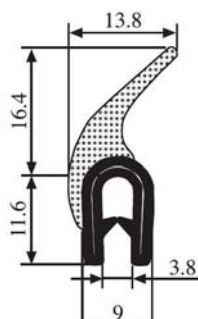

340.09.202

Tloušťka panelu:
2.0 – 4.0 mm

Materiál:	Pryž EPDM	Barva:	ČERNÁ	Délka role (m):	50
-----------	-----------	--------	-------	-----------------	----

340.09.203

Tloušťka panelu:
1.0 – 3.5 mm

Materiál:	Pryž EPDM	Barva:	ČERNÁ	Délka role (m):	50
-----------	-----------	--------	-------	-----------------	----

340.09.205

Tloušťka panelu:
2.0 – 4.0 mm

Materiál:	Pryž EPDM	Barva:	ČERNÁ	Délka role (m):	50
-----------	-----------	--------	-------	-----------------	----

340.09.206

Tloušťka panelu:
2.0 – 4.0 mm

Materiál:	Pryž EPDM	Barva:	ČERNÁ	Délka role (m):	50
-----------	-----------	--------	-------	-----------------	----

340.09.210

Tloušťka panelu:
1.5 – 3.0 mm

Materiál:	Pryž EPDM	Barva:	ČERNÁ	Délka role (m):	50
-----------	-----------	--------	-------	-----------------	----

340.09.419

Materiál:	Pryž EPDM	Barva:	ČERNÁ	Délka role (m):	50
-----------	-----------	--------	-------	-----------------	----

340.09.383

Délka role (m.): 200

340.09.380

Materiál:	Pryž EPDM	Barva:	ČERNÁ	Délka role (m):	50
-----------	-----------	--------	-------	-----------------	----

340.09.383

Délka role (m.): 200

340.09.381

Materiál:	Pryž EPDM	Barva:	ČERNÁ	Délka role (m):	50
-----------	-----------	--------	-------	-----------------	----