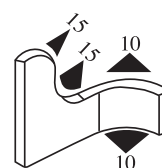

340.09.611

Délka role (m.): 100

340.09.385

Materiál:	Pryž EPDM	Barva:	ČERNÁ	Délka role (m):	50
-----------	-----------	--------	-------	-----------------	----

340.09.384

Délka role (m.): 200

340.09.382

Materiál:	Pryž EPDM	Barva:	ČERNÁ	Délka role (m):	100
-----------	-----------	--------	-------	-----------------	-----

340.09.502

Tloušťka panelu:
1.0–2.0 mm

Materiál:	PVC	Barva:	ČERNÁ	Délka role (m):	200
-----------	-----	--------	-------	-----------------	-----

340.09.504

Tloušťka panelu:
1.0–2.0 mm

Materiál:	PVC	Barva:	ČERNÁ	Délka role (m):	200
-----------	-----	--------	-------	-----------------	-----

340.09.516

Tloušťka panelu:
1.0–4.0 mm

Materiál:	PVC	Barva:	ČERNÁ	Délka role (m):	150
-----------	-----	--------	-------	-----------------	-----

340.09.517

Tloušťka panelu:
1.0–3.5 mm

Materiál:	PVC	Barva:	ČERNÁ–ČERVENÁ	Délka role (m):	150
-----------	-----	--------	---------------	-----------------	-----