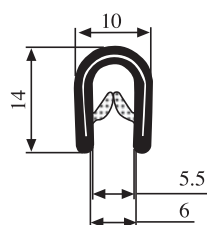

340.09.383

Délka role (m.): 200

340.09.380

Materiál:	Pryž EPDM	Barva:	ČERNÁ	Délka role (m):	50
-----------	-----------	--------	-------	-----------------	----

340.09.383

Délka role (m.): 200

340.09.381

Materiál:	Pryž EPDM	Barva:	ČERNÁ	Délka role (m):	50
-----------	-----------	--------	-------	-----------------	----

340.09.611

Délka role (m.): 100

340.09.385

Materiál:	Pryž EPDM	Barva:	ČERNÁ	Délka role (m):	50
-----------	-----------	--------	-------	-----------------	----

340.09.384

Délka role (m.): 200

340.09.382

Materiál:	Pryž EPDM	Barva:	ČERNÁ	Délka role (m):	100
-----------	-----------	--------	-------	-----------------	-----

340.09.502

Tloušťka panelu:
1.0–2.0 mm

Materiál:	PVC	Barva:	ČERNÁ	Délka role (m):	200
-----------	-----	--------	-------	-----------------	-----

340.09.504

Tloušťka panelu:
1.0–2.0 mm

Materiál:	PVC	Barva:	ČERNÁ	Délka role (m):	200
-----------	-----	--------	-------	-----------------	-----

340.09.516

Tloušťka panelu:
1.0–4.0 mm

Materiál:	PVC	Barva:	ČERNÁ	Délka role (m):	150
-----------	-----	--------	-------	-----------------	-----

340.09.517

Tloušťka panelu:
1.0–3.5 mm

Materiál:	PVC	Barva:	ČERNÁ–ČERVENÁ	Délka role (m):	150
-----------	-----	--------	---------------	-----------------	-----