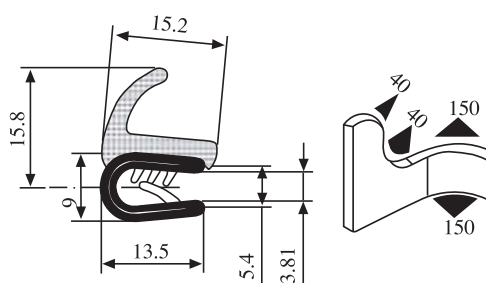

340.09.804

Tloušťka panelu:
1.5 – 5.0 mm

Materiál: PVC/pryž EPDM Barva: ČERNÁ–ŽLUTÁ Délka role (m): 50

340.09.805

Tloušťka panelu:
1.0 – 4.0 mm

Materiál: PVC/pryž EPDM Barva: ČERNÁ Délka role (m): 50

340.09.806

Tloušťka panelu:
1.0 – 4.0 mm

Materiál: PVC/pryž EPDM Barva: ČERNÁ Délka role (m): 50

340.09.810

Tloušťka panelu:
1.0 – 4.0 mm

Materiál: PVC/pryž EPDM Barva: ČERNÁ Délka role (m): 50

340.09.901

Tloušťka panelu:
1.0 – 3.5 mm

Materiál: PVC / pryž EPDM Barva: ČERNÁ – ČERVENÁ Délka role (m): 50

340.09.902

Tloušťka panelu:
1.5 – 4.0 mm

Materiál: PVC / pryž EPDM Barva: ČERNÁ Délka role (m): 50

340.09.904

Tloušťka panelu:
1.5 – 4.0 mm