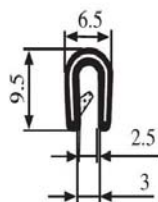

Tloušťka panelu:
1.0–2.0 mm

Materiál:	PVC	Barva:	ČERNÁ	Délka role (m):	200