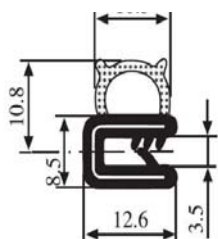

340.09.002.001

Tloušťka panelu:
1.0–3.0 mm

Materiál:	Pryž EPDM	Barva:	ČERNÁ	Délka role (m):	100
-----------	-----------	--------	-------	-----------------	-----

340.09.003

Tloušťka panelu:
1.0–2.5 mm

Materiál:	Pryž EPDM	Barva:	ČERNÁ	Délka role (m):	100
-----------	-----------	--------	-------	-----------------	-----

340.09.004

Tloušťka panelu:
1.0–2.0 mm

Materiál:	Pryž EPDM	Barva:	ČERNÁ	Délka role (m):	100
-----------	-----------	--------	-------	-----------------	-----

340.09.006

Tloušťka panelu:

1.0–3.0 mm

UL 94 V0

340.09.006.001

Materiál:	Přez EPDM	Barva:	ČERNÁ	Délka role (m):	100
-----------	-----------	--------	-------	-----------------	-----

340.09.007

Tloušťka panelu:

1.0–2.0 mm

Materiál:	Přez EPDM	Barva:	ČERNÁ	Délka role (m):	100
-----------	-----------	--------	-------	-----------------	-----