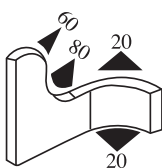

Materiál: PVC/pryž EPDM Barva: ČERNÁ–ŽLUTÁ Délka role (m): 50

340.09.805

Tloušťka panelu:
1.0 – 4.0 mm