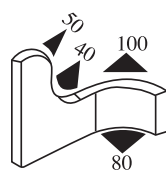

MATERIÁL

Polyethylen nebo pryž EPDM

340.09.001

Tloušťka panelu:
1.0–2.0 mm

Materiál:	Pryž EPDM	Barva:	ČERNÁ	Délka role (m):	100
-----------	-----------	--------	-------	-----------------	-----

340.09.002

UL 94 V0

340.09.002.001

Tloušťka panelu:
1.0–3.0 mm

Materiál:	Pryž EPDM	Barva:	ČERNÁ	Délka role (m):	100
-----------	-----------	--------	-------	-----------------	-----

340.09.003

Tloušťka panelu:
1.0–2.5 mm

Materiál:	Pryž EPDM	Barva:	ČERNÁ	Délka role (m):	100
-----------	-----------	--------	-------	-----------------	-----

340.09.004

Tloušťka panelu:
1.0–2.0 mm

Materiál:	Pryž EPDM	Barva:	ČERNÁ	Délka role (m):	100
-----------	-----------	--------	-------	-----------------	-----

340.09.006

Tloušťka panelu:

1.0–3.0 mm

UL 94 V0

340.09.006.001