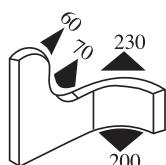

Materiál:	Přez EPDM	Barva:	ČERNÁ	Délka role (m):	100
-----------	-----------	--------	-------	-----------------	-----

340.09.007

Tloušťka panelu:

1.0–2.0 mm

Materiál:	Přez EPDM	Barva:	ČERNÁ	Délka role (m):	100
-----------	-----------	--------	-------	-----------------	-----

340.09.010

Tloušťka panelu:

1.5–3.0 mm

Materiál:	Přez EPDM	Barva:	ČERNÁ	Délka role (m):	50
-----------	-----------	--------	-------	-----------------	----

340.09.014

Tloušťka panelu:

1.0–3.0 mm

Materiál:	Přez EPDM	Barva:	ČERNÁ	Délka role (m):	50
-----------	-----------	--------	-------	-----------------	----