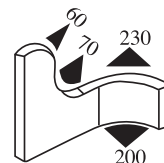

Materiál:	Přez EPDM	Barva:	ČERNÁ	Délka role (m):	100
-----------	-----------	--------	-------	-----------------	-----

340.09.007

Tloušťka panelu:

1.0–2.0 mm

Materiál:	Přez EPDM	Barva:	ČERNÁ	Délka role (m):	100
-----------	-----------	--------	-------	-----------------	-----

340.09.010

Tloušťka panelu:

1.5–3.0 mm

Materiál:	Přez EPDM	Barva:	ČERNÁ	Délka role (m):	50
-----------	-----------	--------	-------	-----------------	----

340.09.014

Tloušťka panelu:

1.0–3.0 mm

Materiál:	Přez EPDM	Barva:	ČERNÁ	Délka role (m):	50
-----------	-----------	--------	-------	-----------------	----

340.09.017

Tloušťka panelu:
1.0 – 3.0 mm

Materiál:	Pryž EPDM	Barva:	ČERNÁ	Délka v roli (m):	50
-----------	-----------	--------	-------	-------------------	----

340.09.019

Tloušťka panelu:
1.0 – 4.0 mm

Materiál:	Pryž EPDM	Barva:	ČERNÁ	Délka role (m):	50
-----------	-----------	--------	-------	-----------------	----