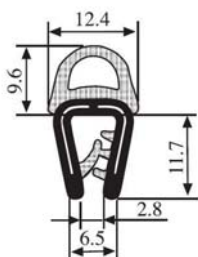

1.0–3.5 mm

Materiál: PVC/pryž EPDM Barva: ČERNÁ Délka role (m): 50

340.09.707

Tloušťka panelu:

1.0–3.5 mm

Materiál: PVC/pryž EPDM Barva: ČERNÁ–ČERVENÁ Délka role (m): 50

340.09.712

Tloušťka panelu:

1.0–3.5 mm

Materiál: PVC/pryž EPDM Barva: ČERNÁ–ČERVENÁ Délka role (m): 50

340.09.716

Tloušťka panelu:
1.0–4.0 mm

Materiál: PVC/pryž EPDM Barva: ČERNÁ–ČERVENÁ Délka role (m): 50

340.09.719

Tloušťka panelu:
1.0–3.5 mm

Materiál: PVC/pryž EPDM Barva: ČERNÁ–ČERVENÁ Délka role (m): 50

340.09.729

Tloušťka panelu:
2.0–4.0 mm

Materiál: PVC/pryž EPDM Barva: ČERNÁ–BÍLÁ Délka role (m): 50

340.09.802

Tloušťka panelu:
1.5–4.0 mm

Materiál: PVC/pryž EPDM Barva: ČERNÁ–ŽLUTÁ Délka role (m): 100

340.09.804

Tloušťka panelu:
1.5 – 5.0 mm

Materiál: PVC/pryž EPDM Barva: ČERNÁ–ŽLUTÁ Délka role (m): 50

340.09.805

Tloušťka panelu:
1.0 – 4.0 mm

Materiál: PVC/pryž EPDM Barva: ČERNÁ Délka role (m): 50

340.09.806