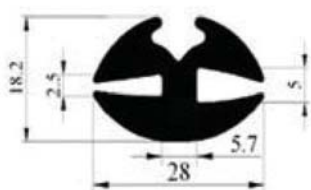

340.09.210

Tloušťka panelu:
1.5 – 3.0 mm

Materiál:	Pryž EPDM	Barva:	ČERNÁ	Délka role (m):	50
-----------	-----------	--------	-------	-----------------	----

340.09.419

Materiál:	Pryž EPDM	Barva:	ČERNÁ	Délka role (m):	50
-----------	-----------	--------	-------	-----------------	----

340.09.383

Délka role (m.): 200

340.09.380

Materiál:	Pryž EPDM	Barva:	ČERNÁ	Délka role (m):	50
-----------	-----------	--------	-------	-----------------	----

340.09.383

Délka role (m.): 200

340.09.381

Materiál:	Pryž EPDM	Barva:	ČERNÁ	Délka role (m):	50
-----------	-----------	--------	-------	-----------------	----

340.09.611

Délka role (m.): 100

340.09.385

Materiál:	Pryž EPDM	Barva:	ČERNÁ	Délka role (m):	50
-----------	-----------	--------	-------	-----------------	----

340.09.384

Délka role (m.): 200

340.09.382

Materiál:	Pryž EPDM	Barva:	ČERNÁ	Délka role (m):	100
-----------	-----------	--------	-------	-----------------	-----