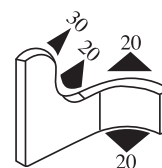

Tloušťka panelu:
1.0–4.0 mm

Materiál:	PVC	Barva:	ČERNÁ	Délka role (m):	150