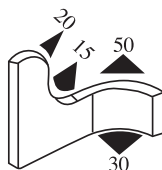

340.09.530

Tloušťka panelu:
2.0–4.0 mm

Materiál:	PVC	Barva:	ČERNÁ–ČERVENÁ	Délka role (m):	100
------------------	-----	---------------	---------------	------------------------	-----

340.09.538

Tloušťka panelu:
1.0 – 4.0 mm

Materiál: Pryž EPDM Barva: ČERNÁ – ŽLUTÁ Délka role (m): 100

340.09.540

Tloušťka panelu:
1.5 – 4.5 mm

Materiál: Pryž EPDM Barva: ČERNÁ – ŽLUTÁ Délka role (m): 100

340.09.678

Materiál: Pryž EPDM Barva: ČERNÁ Délka role (m): 100

340.09.679

Materiál: Pryž EPDM Barva: ČERNÁ Délka role (m): 100

340.09.701

Tloušťka panelu:

1.0–2.0 mm

Materiál: PVC/pryž EPDM Barva: ČERNÁ Délka role (m): 2x50=100

340.09.705

Tloušťka panelu: