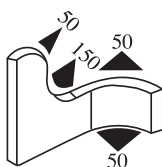

Materiál: PVC/pryž EPDM Barva: ČERNÁ–ČERVENÁ Délka role (m): 50

340.09.729

Tloušťka panelu:
2.0–4.0 mm

Materiál: PVC/pryž EPDM Barva: ČERNÁ–BÍLÁ Délka role (m): 50

340.09.802

Tloušťka panelu:
1.5–4.0 mm

Materiál: PVC/pryž EPDM Barva: ČERNÁ–ŽLUTÁ Délka role (m): 100

340.09.804

Tloušťka panelu:
1.5 – 5.0 mm

Materiál: PVC/pryž EPDM Barva: ČERNÁ–ŽLUTÁ Délka role (m): 50

340.09.805

Tloušťka panelu:
1.0 – 4.0 mm

Materiál: PVC/pryž EPDM Barva: ČERNÁ Délka role (m): 50

340.09.806

Tloušťka panelu:
1.0 – 4.0 mm

Materiál: PVC/pryž EPDM Barva: ČERNÁ Délka role (m): 50

340.09.810

Tloušťka panelu:
1.0 – 4.0 mm

Materiál: PVC/pryž EPDM Barva: ČERNÁ Délka role (m): 50

340.09.901

Tloušťka panelu:
1.0 – 3.5 mm