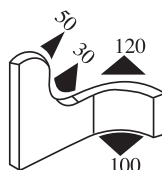

Materiál: Pryž EPDM Barva: ČERNÁ – ŽLUTÁ Délka role (m): 100

340.09.540

Tloušťka panelu:
1.5 – 4.5 mm

Materiál: Pryž EPDM Barva: ČERNÁ – ŽLUTÁ Délka role (m): 100

340.09.678

Materiál: Pryž EPDM Barva: ČERNÁ Délka role (m): 100

340.09.679

Materiál: Pryž EPDM Barva: ČERNÁ Délka role (m): 100

340.09.701

Tloušťka panelu:

1.0–2.0 mm

Materiál: PVC/pryž EPDM Barva: ČERNÁ Délka role (m): 2x50=100

340.09.705

Tloušťka panelu:

1.0–3.5 mm

Materiál: PVC/pryž EPDM Barva: ČERNÁ Délka role (m): 50

340.09.707

Tloušťka panelu:

1.0–3.5 mm

Materiál: PVC/pryž EPDM Barva: ČERNÁ–ČERVENÁ Délka role (m): 50

340.09.712

Tloušťka panelu: