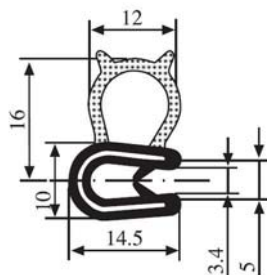

340.09.004

Tloušťka panelu:
1.0–2.0 mm

Materiál:	Pryž EPDM	Barva:	ČERNÁ	Délka role (m):	100
-----------	-----------	--------	-------	-----------------	-----

340.09.006

Tloušťka panelu:

1.0–3.0 mm

UL 94 V0

340.09.006.001

Materiál:	Přez EPDM	Barva:	ČERNÁ	Délka role (m):	100
-----------	-----------	--------	-------	-----------------	-----

340.09.007

Tloušťka panelu:

1.0–2.0 mm

Materiál:	Přez EPDM	Barva:	ČERNÁ	Délka role (m):	100
-----------	-----------	--------	-------	-----------------	-----

340.09.010

Tloušťka panelu:

1.5–3.0 mm

Materiál:	Přez EPDM	Barva:	ČERNÁ	Délka role (m):	50
-----------	-----------	--------	-------	-----------------	----

340.09.014

Tloušťka panelu:

1.0–3.0 mm

Materiál:	Přez EPDM	Barva:	ČERNÁ	Délka role (m):	50
-----------	-----------	--------	-------	-----------------	----

340.09.017

Tloušťka panelu:
1.0 – 3.0 mm

Materiál:	Pryž EPDM	Barva:	ČERNÁ	Délka v roli (m):	50
-----------	-----------	--------	-------	-------------------	----

340.09.019

Tloušťka panelu:
1.0 – 4.0 mm

Materiál:	Pryž EPDM	Barva:	ČERNÁ	Délka role (m):	50
-----------	-----------	--------	-------	-----------------	----