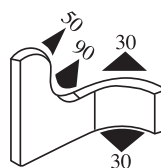

340.09.105

Tloušťka panelu:
1.0 – 3.5 mm

Materiál:	Pryž EPDM	Barva:	ČERNÁ	Délka role (m):	100
-----------	-----------	--------	-------	-----------------	-----

340.09.107

Tloušťka panelu:
1.0 – 3.5 mm

Materiál:	Pryž EPDM	Barva:	ČERNÁ	Délka role (m):	100
-----------	-----------	--------	-------	-----------------	-----

340.09.109

Tloušťka panelu:
1.0 – 3.5 mm

Materiál:	Pryž EPDM	Barva:	ČERNÁ	Délka role (m):	75
-----------	-----------	--------	-------	-----------------	----

340.09.124

Tloušťka panelu:
1.0 – 3.5 mm

Materiál:	Pryž EPDM	Barva:	ČERNÁ	Délka role (m):	50
-----------	-----------	--------	-------	-----------------	----