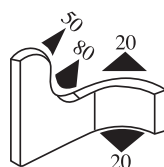

340.09.030

Tloušťka panelu:
1.5–3.5 mm

Materiál:	Přez EPDM	Barva:	ČERNÁ	Délka role (m):	50
-----------	-----------	--------	-------	-----------------	----

340.09.101

Tloušťka panelu:
1.0–3.0 mm

Materiál:	Přez EPDM	Barva:	ČERNÁ	Délka role (m):	100
-----------	-----------	--------	-------	-----------------	-----