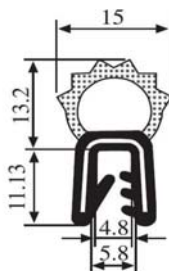

Materiál:	Přez EPDM	Barva:	ČERNÁ	Délka role (m):	100
-----------	-----------	--------	-------	-----------------	-----

340.09.104

Tloušťka panelu:
1.0 – 3.0 mm

Materiál:	Pryž EPDM	Barva:	ČERNÁ	Délka role (m):	100
-----------	-----------	--------	-------	-----------------	-----

340.09.105

Tloušťka panelu:
1.0 – 3.5 mm

Materiál:	Pryž EPDM	Barva:	ČERNÁ	Délka role (m):	100
-----------	-----------	--------	-------	-----------------	-----

340.09.107

Tloušťka panelu:
1.0 – 3.5 mm

Materiál:	Pryž EPDM	Barva:	ČERNÁ	Délka role (m):	100
-----------	-----------	--------	-------	-----------------	-----

340.09.109

Tloušťka panelu:
1.0 – 3.5 mm

Materiál:	Pryž EPDM	Barva:	ČERNÁ	Délka role (m):	75
-----------	-----------	--------	-------	-----------------	----

340.09.124

Tloušťka panelu:
1.0 – 3.5 mm

Materiál:	Pryž EPDM	Barva:	ČERNÁ	Délka role (m):	50
-----------	-----------	--------	-------	-----------------	----

340.09.202

Tloušťka panelu:
2.0 – 4.0 mm

Materiál:	Pryž EPDM	Barva:	ČERNÁ	Délka role (m):	50
-----------	-----------	--------	-------	-----------------	----

340.09.203

Tloušťka panelu:
1.0 – 3.5 mm

Materiál:	Pryž EPDM	Barva:	ČERNÁ	Délka role (m):	50
-----------	-----------	--------	-------	-----------------	----