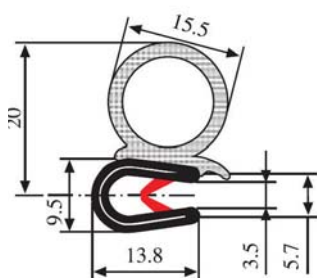

340.09.679

Materiál: Pryž EPDM Barva: ČERNÁ Délka role (m): 100

340.09.701

Tloušťka panelu:

1.0–2.0 mm

Materiál: PVC/pryž EPDM Barva: ČERNÁ Délka role (m): 2x50=100

340.09.705

Tloušťka panelu:

1.0–3.5 mm

Materiál: PVC/pryž EPDM Barva: ČERNÁ Délka role (m): 50

340.09.707

Tloušťka panelu:

1.0–3.5 mm

Materiál: PVC/pryž EPDM Barva: ČERNÁ–ČERVENÁ Délka role (m): 50

340.09.712

Tloušťka panelu:

1.0–3.5 mm

Materiál: PVC/pryž EPDM Barva: ČERNÁ–ČERVENÁ Délka role (m): 50

340.09.716

Tloušťka panelu:
1.0–4.0 mm

Materiál: PVC/pryž EPDM Barva: ČERNÁ–ČERVENÁ Délka role (m): 50

340.09.719

Tloušťka panelu:
1.0–3.5 mm

Materiál: PVC/pryž EPDM Barva: ČERNÁ–ČERVENÁ Délka role (m): 50

340.09.729

Tloušťka panelu:
2.0–4.0 mm

Materiál: PVC/pryž EPDM Barva: ČERNÁ–BÍLÁ Délka role (m): 50

340.09.802

Tloušťka panelu:
1.5–4.0 mm

Materiál: PVC/pryž EPDM Barva: ČERNÁ–ŽLUTÁ Délka role (m): 100