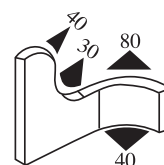

340.09.002.001

Tloušťka panelu:
1.0–3.0 mm

Materiál:	Pryž EPDM	Barva:	ČERNÁ	Délka role (m):	100
-----------	-----------	--------	-------	-----------------	-----

340.09.003

Tloušťka panelu:
1.0–2.5 mm

Materiál:	Pryž EPDM	Barva:	ČERNÁ	Délka role (m):	100
-----------	-----------	--------	-------	-----------------	-----

340.09.004

Tloušťka panelu:
1.0–2.0 mm

Materiál:	Pryž EPDM	Barva:	ČERNÁ	Délka role (m):	100
-----------	-----------	--------	-------	-----------------	-----

340.09.006

Tloušťka panelu:

1.0–3.0 mm

UL 94 V0

340.09.006.001