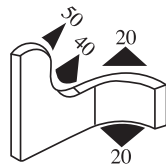

340.09.527

Tloušťka panelu:
1.5–5.0 mm