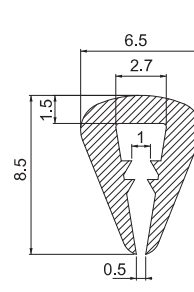

KÓD
PRODUKTU
34001012