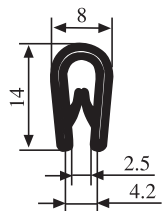

340.09.611

Délka role (m.): 100

340.09.385

Materiál:	Pryž EPDM	Barva:	ČERNÁ	Délka role (m):	50
-----------	-----------	--------	-------	-----------------	----

340.09.384

Délka role (m.): 200

340.09.382

Materiál:	Pryž EPDM	Barva:	ČERNÁ	Délka role (m):	100
-----------	-----------	--------	-------	-----------------	-----

340.09.502

Tloušťka panelu:
1.0–2.0 mm

Materiál:	PVC	Barva:	ČERNÁ	Délka role (m):	200
-----------	-----	--------	-------	-----------------	-----

340.09.504

Tloušťka panelu:
1.0–2.0 mm

Materiál:	PVC	Barva:	ČERNÁ	Délka role (m):	200
-----------	-----	--------	-------	-----------------	-----

340.09.516

Tloušťka panelu:
1.0–4.0 mm

Materiál:	PVC	Barva:	ČERNÁ	Délka role (m):	150
-----------	-----	--------	-------	-----------------	-----

340.09.517

Tloušťka panelu:
1.0–3.5 mm

Materiál:	PVC	Barva:	ČERNÁ–ČERVENÁ	Délka role (m):	150
-----------	-----	--------	---------------	-----------------	-----

340.09.522

Tloušťka panelu:
1.0–3.0 mm

Materiál:	PVC	Barva:	ČERNÁ	Délka role (m):	150
------------------	-----	---------------	-------	------------------------	-----

340.09.523

Tloušťka panelu:
1.5–4.0 mm