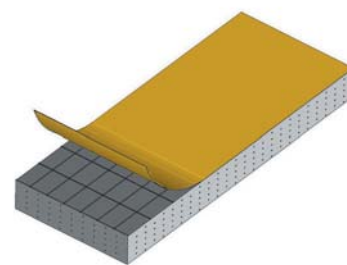

⚠ V případě zájmu o jiný rozměr se, prosím, obraťte na naše obchodně-technické oddělení.

OCHRANA HRAN

KÓD
PRODUKTU
34001010

KÓD
PRODUKTU
34001011

KÓD
PRODUKTU
34001012

KÓD
PRODUKTU
34001015

MATERIÁL
PVC

SAMOLEPICÍ TĚSNĚNÍ

A (mm)	B (mm)	1100 POLYETHYLEN	1200 PRYŽ EPDM
2	10	1100.2.10	1200.2.10
2	15	1100.2.15	1200.2.15
2	20	1100.2.20	1200.2.20
2	25	1100.2.25	1200.2.25
2	30	1100.2.30	1200.2.30
3	10	1100.3.10	1200.3.10
3	15	1100.3.15	1200.3.15
3	18	1100.3.18	1200.3.18
3	20	1100.3.20	1200.3.20
3	25	1100.3.25	1200.3.25
3	30	1100.3.30	1200.3.30
3	40	1100.3.40	1200.3.40
5	10	1100.5.10	1200.5.10
5	13	1100.5.13	1200.5.13
5	15	1100.5.15	1200.5.15
5	18	1100.5.18	1200.5.18
5	20	1100.5.20	1200.5.20
5	25	1100.5.25	1200.5.25
5	30	1100.5.30	1200.5.30
5	35	1100.5.35	1200.5.35
5	40	1100.5.40	1200.5.40
5	50	1100.5.50	1200.5.50
8	8	1100.8.8	1200.8.8
8	10	1100.8.10	1200.8.10
8	12	1100.8.12	1200.8.12
8	15	1100.8.15	1200.8.15
8	20	1100.8.20	1200.8.20
8	25	1100.8.25	1200.8.25
8	30	1100.8.30	1200.8.30
8	40	1100.8.40	1200.8.40
10	10	1100.10.10	1200.10.10
10	12	1100.10.12	1200.10.12
10	15	1100.10.15	1200.10.15
10	20	1100.10.20	1200.10.20
10	25	1100.10.25	1200.10.25
10	30	1100.10.30	1200.10.30
10	35	1100.10.35	1200.10.35
10	40	1100.10.40	1200.10.40

MATERIÁL

Polyethylen nebo pryž EPDM

340.09.001

Tloušťka panelu:
1.0–2.0 mm

Materiál:	Pryž EPDM	Barva:	ČERNÁ	Délka role (m):	100
-----------	-----------	--------	-------	-----------------	-----

340.09.002

UL 94 V0