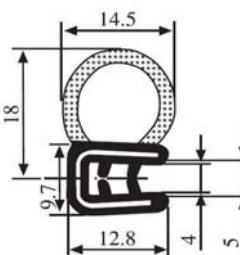

340.09.021

Tloušťka panelu:
1.0 – 4.0 mm

Materiál:	Pryž EPDM	Barva:	ČERNÁ	Délka v roli (m):	40
-----------	-----------	--------	-------	-------------------	----

340.09.029

Tloušťka panelu:
1.5 – 3.5 mm

Materiál:	Pryž EPDM	Barva:	ČERNÁ	Délka role (m):	50
-----------	-----------	--------	-------	-----------------	----