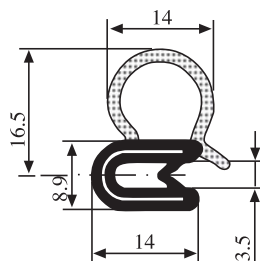

Materiál:	Přez EPDM	Barva:	ČERNÁ	Délka role (m):	100
-----------	-----------	--------	-------	-----------------	-----

340.09.007

Tloušťka panelu:

1.0–2.0 mm

Materiál:	Přez EPDM	Barva:	ČERNÁ	Délka role (m):	100
-----------	-----------	--------	-------	-----------------	-----

340.09.010

Tloušťka panelu:

1.5–3.0 mm

Materiál:	Přez EPDM	Barva:	ČERNÁ	Délka role (m):	50
-----------	-----------	--------	-------	-----------------	----

340.09.014

Tloušťka panelu:

1.0–3.0 mm

Materiál:	Přez EPDM	Barva:	ČERNÁ	Délka role (m):	50
-----------	-----------	--------	-------	-----------------	----

340.09.017

Tloušťka panelu:
1.0 – 3.0 mm

Materiál:	Pryž EPDM	Barva:	ČERNÁ	Délka v roli (m):	50
-----------	-----------	--------	-------	-------------------	----

340.09.019

Tloušťka panelu:
1.0 – 4.0 mm

Materiál:	Pryž EPDM	Barva:	ČERNÁ	Délka role (m):	50
-----------	-----------	--------	-------	-----------------	----

340.09.021

Tloušťka panelu:
1.0 – 4.0 mm

Materiál:	Pryž EPDM	Barva:	ČERNÁ	Délka v roli (m):	40
-----------	-----------	--------	-------	-------------------	----

340.09.029

Tloušťka panelu:
1.5 – 3.5 mm

Materiál:	Pryž EPDM	Barva:	ČERNÁ	Délka role (m):	50
-----------	-----------	--------	-------	-----------------	----