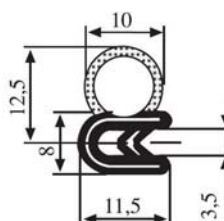

MATERIÁL

Polyethylen nebo pryž EPDM

340.09.001

Tloušťka panelu:
1.0–2.0 mm

Materiál:	Pryž EPDM	Barva:	ČERNÁ	Délka role (m):	100
-----------	-----------	--------	-------	-----------------	-----

340.09.002

UL 94 V0

340.09.002.001

Tloušťka panelu:
1.0–3.0 mm

Materiál:	Pryž EPDM	Barva:	ČERNÁ	Délka role (m):	100
-----------	-----------	--------	-------	-----------------	-----

340.09.003

Tloušťka panelu:
1.0–2.5 mm

Materiál:	Pryž EPDM	Barva:	ČERNÁ	Délka role (m):	100
-----------	-----------	--------	-------	-----------------	-----

340.09.004

Tloušťka panelu:
1.0–2.0 mm

Materiál:	Pryž EPDM	Barva:	ČERNÁ	Délka role (m):	100
-----------	-----------	--------	-------	-----------------	-----

340.09.006

Tloušťka panelu:

1.0–3.0 mm

UL 94 V0

340.09.006.001