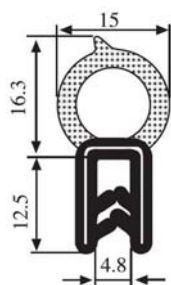

Materiál:	Přez EPDM	Barva:	ČERNÁ	Délka role (m):	100
-----------	-----------	--------	-------	-----------------	-----

340.09.104

Tloušťka panelu:
1.0 – 3.0 mm

Materiál:	Pryž EPDM	Barva:	ČERNÁ	Délka role (m):	100
-----------	-----------	--------	-------	-----------------	-----

340.09.105

Tloušťka panelu:
1.0 – 3.5 mm

Materiál:	Pryž EPDM	Barva:	ČERNÁ	Délka role (m):	100
-----------	-----------	--------	-------	-----------------	-----

340.09.107

Tloušťka panelu:
1.0 – 3.5 mm

Materiál:	Pryž EPDM	Barva:	ČERNÁ	Délka role (m):	100
-----------	-----------	--------	-------	-----------------	-----

340.09.109

Tloušťka panelu:
1.0 – 3.5 mm

Materiál:	Pryž EPDM	Barva:	ČERNÁ	Délka role (m):	75
-----------	-----------	--------	-------	-----------------	----

340.09.124

Tloušťka panelu:
1.0 – 3.5 mm

Materiál:	Pryž EPDM	Barva:	ČERNÁ	Délka role (m):	50
-----------	-----------	--------	-------	-----------------	----

340.09.202

Tloušťka panelu:
2.0 – 4.0 mm

Materiál:	Pryž EPDM	Barva:	ČERNÁ	Délka role (m):	50
-----------	-----------	--------	-------	-----------------	----

340.09.203

Tloušťka panelu:
1.0 – 3.5 mm

Materiál:	Pryž EPDM	Barva:	ČERNÁ	Délka role (m):	50
-----------	-----------	--------	-------	-----------------	----