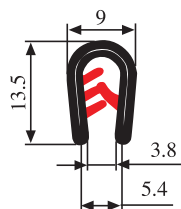

340.09.523

Tloušťka panelu:
1.5–4.0 mm