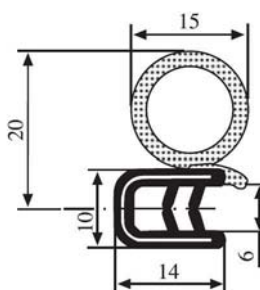

340.09.010

Tloušťka panelu:

1.5–3.0 mm

Materiál:	Přez EPDM	Barva:	ČERNÁ	Délka role (m):	50
-----------	-----------	--------	-------	-----------------	----

340.09.014

Tloušťka panelu:

1.0–3.0 mm

Materiál:	Přez EPDM	Barva:	ČERNÁ	Délka role (m):	50
-----------	-----------	--------	-------	-----------------	----

340.09.017

Tloušťka panelu:
1.0 – 3.0 mm

Materiál:	Pryž EPDM	Barva:	ČERNÁ	Délka v roli (m):	50
-----------	-----------	--------	-------	-------------------	----

340.09.019

Tloušťka panelu:
1.0 – 4.0 mm

Materiál:	Pryž EPDM	Barva:	ČERNÁ	Délka role (m):	50
-----------	-----------	--------	-------	-----------------	----

340.09.021

Tloušťka panelu:
1.0 – 4.0 mm

Materiál:	Pryž EPDM	Barva:	ČERNÁ	Délka v roli (m):	40
-----------	-----------	--------	-------	-------------------	----

340.09.029

Tloušťka panelu:
1.5 – 3.5 mm

Materiál:	Pryž EPDM	Barva:	ČERNÁ	Délka role (m):	50
-----------	-----------	--------	-------	-----------------	----