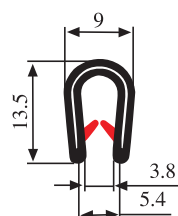

340.09.611

Délka role (m.): 100

340.09.385

Materiál:	Pryž EPDM	Barva:	ČERNÁ	Délka role (m):	50
-----------	-----------	--------	-------	-----------------	----

340.09.384

Délka role (m.): 200

340.09.382

Materiál:	Pryž EPDM	Barva:	ČERNÁ	Délka role (m):	100
-----------	-----------	--------	-------	-----------------	-----

340.09.502

Tloušťka panelu:
1.0–2.0 mm

Materiál:	PVC	Barva:	ČERNÁ	Délka role (m):	200
-----------	-----	--------	-------	-----------------	-----

340.09.504

Tloušťka panelu:
1.0–2.0 mm

Materiál:	PVC	Barva:	ČERNÁ	Délka role (m):	200
-----------	-----	--------	-------	-----------------	-----

340.09.516

Tloušťka panelu:
1.0–4.0 mm

Materiál:	PVC	Barva:	ČERNÁ	Délka role (m):	150
-----------	-----	--------	-------	-----------------	-----

340.09.517

Tloušťka panelu:
1.0–3.5 mm

Materiál:	PVC	Barva:	ČERNÁ–ČERVENÁ	Délka role (m):	150
-----------	-----	--------	---------------	-----------------	-----

340.09.522

Tloušťka panelu:
1.0–3.0 mm

Materiál:	PVC	Barva:	ČERNÁ	Délka role (m):	150
------------------	-----	---------------	-------	------------------------	-----

340.09.523

Tloušťka panelu:
1.5–4.0 mm