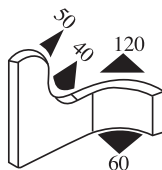

Materiál: Pryž EPDM Barva: ČERNÁ – ŽLUTÁ Délka role (m): 100

340.09.540

Tloušťka panelu:
1.5 – 4.5 mm

Materiál: Pryž EPDM Barva: ČERNÁ – ŽLUTÁ Délka role (m): 100

340.09.678

Materiál: Pryž EPDM Barva: ČERNÁ Délka role (m): 100

340.09.679

Materiál: Pryž EPDM Barva: ČERNÁ Délka role (m): 100

340.09.701

Tloušťka panelu:

1.0–2.0 mm

Materiál: PVC/pryž EPDM Barva: ČERNÁ Délka role (m): 2x50=100

340.09.705

Tloušťka panelu:

1.0–3.5 mm

Materiál: PVC/pryž EPDM Barva: ČERNÁ Délka role (m): 50

340.09.707

Tloušťka panelu:

1.0–3.5 mm

Materiál: PVC/pryž EPDM Barva: ČERNÁ–ČERVENÁ Délka role (m): 50

340.09.712

Tloušťka panelu: