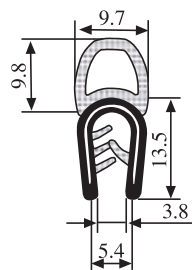

1.0–3.5 mm

Materiál: PVC/pryž EPDM Barva: ČERNÁ Délka role (m): 50

340.09.707

Tloušťka panelu:

1.0–3.5 mm

Materiál: PVC/pryž EPDM Barva: ČERNÁ–ČERVENÁ Délka role (m): 50

340.09.712

Tloušťka panelu:

1.0–3.5 mm

Materiál: PVC/pryž EPDM Barva: ČERNÁ–ČERVENÁ Délka role (m): 50

340.09.716

Tloušťka panelu:
1.0–4.0 mm

Materiál: PVC/pryž EPDM Barva: ČERNÁ–ČERVENÁ Délka role (m): 50

340.09.719

Tloušťka panelu:
1.0–3.5 mm

Materiál: PVC/pryž EPDM Barva: ČERNÁ–ČERVENÁ Délka role (m): 50

340.09.729

Tloušťka panelu:
2.0–4.0 mm

Materiál: PVC/pryž EPDM Barva: ČERNÁ–BÍLÁ Délka role (m): 50

340.09.802

Tloušťka panelu:
1.5–4.0 mm

Materiál: PVC/pryž EPDM Barva: ČERNÁ–ŽLUTÁ Délka role (m): 100

340.09.804

Tloušťka panelu:
1.5 – 5.0 mm

Materiál: PVC/pryž EPDM Barva: ČERNÁ–ŽLUTÁ Délka role (m): 50

340.09.805

Tloušťka panelu:
1.0 – 4.0 mm

Materiál: PVC/pryž EPDM Barva: ČERNÁ Délka role (m): 50

340.09.806