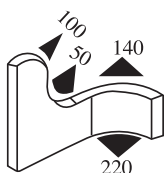

340.09.109

Tloušťka panelu:
1.0 – 3.5 mm

Materiál:	Pryž EPDM	Barva:	ČERNÁ	Délka role (m):	75
-----------	-----------	--------	-------	-----------------	----

340.09.124

Tloušťka panelu:
1.0 – 3.5 mm

Materiál:	Pryž EPDM	Barva:	ČERNÁ	Délka role (m):	50
-----------	-----------	--------	-------	-----------------	----

340.09.202

Tloušťka panelu:
2.0 – 4.0 mm

Materiál:	Pryž EPDM	Barva:	ČERNÁ	Délka role (m):	50
-----------	-----------	--------	-------	-----------------	----

340.09.203

Tloušťka panelu:
1.0 – 3.5 mm

Materiál:	Pryž EPDM	Barva:	ČERNÁ	Délka role (m):	50
-----------	-----------	--------	-------	-----------------	----

340.09.205

Tloušťka panelu:
2.0 – 4.0 mm

Materiál:	Pryž EPDM	Barva:	ČERNÁ	Délka role (m):	50
-----------	-----------	--------	-------	-----------------	----

340.09.206

Tloušťka panelu:
2.0 – 4.0 mm

Materiál:	Pryž EPDM	Barva:	ČERNÁ	Délka role (m):	50
-----------	-----------	--------	-------	-----------------	----