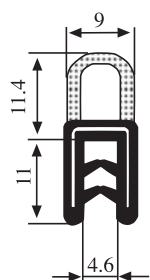

340.09.010

Tloušťka panelu:

1.5–3.0 mm

Materiál:	Přez EPDM	Barva:	ČERNÁ	Délka role (m):	50
-----------	-----------	--------	-------	-----------------	----

340.09.014

Tloušťka panelu:

1.0–3.0 mm

Materiál:	Přez EPDM	Barva:	ČERNÁ	Délka role (m):	50
-----------	-----------	--------	-------	-----------------	----

340.09.017

Tloušťka panelu:
1.0 – 3.0 mm

Materiál:	Pryž EPDM	Barva:	ČERNÁ	Délka v roli (m):	50
-----------	-----------	--------	-------	-------------------	----

340.09.019

Tloušťka panelu:
1.0 – 4.0 mm

Materiál:	Pryž EPDM	Barva:	ČERNÁ	Délka role (m):	50
-----------	-----------	--------	-------	-----------------	----

340.09.021

Tloušťka panelu:
1.0 – 4.0 mm

Materiál:	Pryž EPDM	Barva:	ČERNÁ	Délka v roli (m):	40
-----------	-----------	--------	-------	-------------------	----

340.09.029

Tloušťka panelu:
1.5 – 3.5 mm

Materiál:	Pryž EPDM	Barva:	ČERNÁ	Délka role (m):	50
-----------	-----------	--------	-------	-----------------	----

340.09.030

Tloušťka panelu:
1.5–3.5 mm

Materiál:	Přez EPDM	Barva:	ČERNÁ	Délka role (m):	50
-----------	-----------	--------	-------	-----------------	----

340.09.101

Tloušťka panelu:
1.0–3.0 mm

Materiál:	Přez EPDM	Barva:	ČERNÁ	Délka role (m):	100
-----------	-----------	--------	-------	-----------------	-----