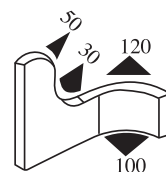

340.09.679

Materiál: Pryž EPDM Barva: ČERNÁ Délka role (m): 100

340.09.701

Tloušťka panelu:

1.0–2.0 mm

Materiál: PVC/pryž EPDM Barva: ČERNÁ Délka role (m): 2x50=100

340.09.705

Tloušťka panelu:

1.0–3.5 mm

Materiál: PVC/pryž EPDM Barva: ČERNÁ Délka role (m): 50

340.09.707

Tloušťka panelu:

1.0–3.5 mm

Materiál: PVC/pryž EPDM Barva: ČERNÁ–ČERVENÁ Délka role (m): 50

340.09.712

Tloušťka panelu:

1.0–3.5 mm

Materiál: PVC/pryž EPDM Barva: ČERNÁ–ČERVENÁ Délka role (m): 50

340.09.716

Tloušťka panelu:
1.0–4.0 mm

Materiál: PVC/pryž EPDM Barva: ČERNÁ–ČERVENÁ Délka role (m): 50

340.09.719

Tloušťka panelu:
1.0–3.5 mm