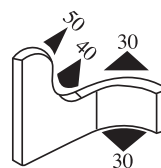

Materiál:	PVC	Barva:	ČERNÁ–ČERVENÁ	Délka role (m):	150
------------------	-----	---------------	---------------	------------------------	-----

340.09.527

Tloušťka panelu:
1.5–5.0 mm

Materiál:	PVC	Barva:	ČERNÁ–ŽLUTÁ	Délka role (m):	150
------------------	-----	---------------	-------------	------------------------	-----

340.09.530

Tloušťka panelu:
2.0–4.0 mm

Materiál:	PVC	Barva:	ČERNÁ–ČERVENÁ	Délka role (m):	100
------------------	-----	---------------	---------------	------------------------	-----

340.09.538

Tloušťka panelu:
1.0 – 4.0 mm

Materiál: Pryž EPDM Barva: ČERNÁ – ŽLUTÁ Délka role (m): 100

340.09.540

Tloušťka panelu:
1.5 – 4.5 mm

Materiál: Pryž EPDM Barva: ČERNÁ – ŽLUTÁ Délka role (m): 100

340.09.678

Materiál: Pryž EPDM Barva: ČERNÁ Délka role (m): 100