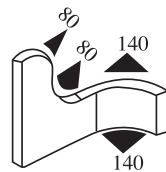

1.0–3.5 mm

Materiál: PVC/pryž EPDM Barva: ČERNÁ Délka role (m): 50

340.09.707

Tloušťka panelu:

1.0–3.5 mm

Materiál: PVC/pryž EPDM Barva: ČERNÁ–ČERVENÁ Délka role (m): 50

340.09.712

Tloušťka panelu:

1.0–3.5 mm

Materiál: PVC/pryž EPDM Barva: ČERNÁ–ČERVENÁ Délka role (m): 50

340.09.716

Tloušťka panelu:
1.0–4.0 mm

Materiál: PVC/pryž EPDM Barva: ČERNÁ–ČERVENÁ Délka role (m): 50

340.09.719

Tloušťka panelu:
1.0–3.5 mm

Materiál: PVC/pryž EPDM Barva: ČERNÁ–ČERVENÁ Délka role (m): 50

340.09.729

Tloušťka panelu:
2.0–4.0 mm

Materiál: PVC/pryž EPDM Barva: ČERNÁ–BÍLÁ Délka role (m): 50

340.09.802

Tloušťka panelu:
1.5–4.0 mm

Materiál: PVC/pryž EPDM Barva: ČERNÁ–ŽLUTÁ Délka role (m): 100