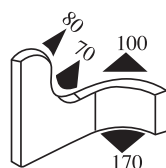

340.09.004

Tloušťka panelu:
1.0–2.0 mm

Materiál:	Pryž EPDM	Barva:	ČERNÁ	Délka role (m):	100
-----------	-----------	--------	-------	-----------------	-----

340.09.006

Tloušťka panelu:

1.0–3.0 mm

UL 94 V0

340.09.006.001

Materiál:	Přez EPDM	Barva:	ČERNÁ	Délka role (m):	100
-----------	-----------	--------	-------	-----------------	-----

340.09.007

Tloušťka panelu:

1.0–2.0 mm

Materiál:	Přez EPDM	Barva:	ČERNÁ	Délka role (m):	100
-----------	-----------	--------	-------	-----------------	-----

340.09.010

Tloušťka panelu:

1.5–3.0 mm

Materiál:	Přez EPDM	Barva:	ČERNÁ	Délka role (m):	50
-----------	-----------	--------	-------	-----------------	----

340.09.014

Tloušťka panelu:

1.0–3.0 mm

Materiál:	Přez EPDM	Barva:	ČERNÁ	Délka role (m):	50
-----------	-----------	--------	-------	-----------------	----