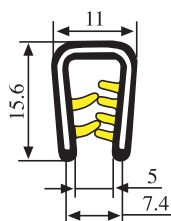

Materiál:	PVC	Barva:	ČERNÁ–ČERVENÁ	Délka role (m):	150
------------------	-----	---------------	---------------	------------------------	-----

340.09.527

Tloušťka panelu:
1.5–5.0 mm

Materiál:	PVC	Barva:	ČERNÁ–ŽLUTÁ	Délka role (m):	150
------------------	-----	---------------	-------------	------------------------	-----

340.09.530

Tloušťka panelu:
2.0–4.0 mm

Materiál:	PVC	Barva:	ČERNÁ–ČERVENÁ	Délka role (m):	100
------------------	-----	---------------	---------------	------------------------	-----

340.09.538

Tloušťka panelu:
1.0 – 4.0 mm

Materiál: Pryž EPDM Barva: ČERNÁ – ŽLUTÁ Délka role (m): 100

340.09.540

Tloušťka panelu:
1.5 – 4.5 mm

Materiál: Pryž EPDM Barva: ČERNÁ – ŽLUTÁ Délka role (m): 100

340.09.678

Materiál: Pryž EPDM Barva: ČERNÁ Délka role (m): 100

340.09.679

Materiál: Pryž EPDM Barva: ČERNÁ Délka role (m): 100

340.09.701

Tloušťka panelu:

1.0–2.0 mm

Materiál: PVC/pryž EPDM Barva: ČERNÁ Délka role (m): 2x50=100

340.09.705

Tloušťka panelu: