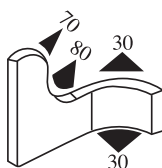

Materiál: PVC/pryž EPDM Barva: ČERNÁ–ČERVENÁ Délka role (m): 50

340.09.729

Tloušťka panelu:
2.0–4.0 mm

Materiál: PVC/pryž EPDM Barva: ČERNÁ–BÍLÁ Délka role (m): 50

340.09.802

Tloušťka panelu:
1.5–4.0 mm

Materiál: PVC/pryž EPDM Barva: ČERNÁ–ŽLUTÁ Délka role (m): 100