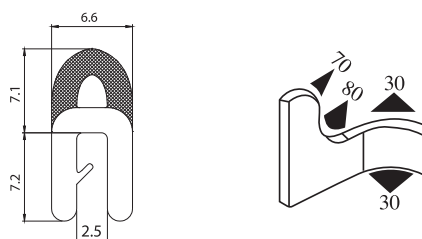

340.09.804

Tloušťka panelu:
1.5 – 5.0 mm

Materiál: PVC/pryž EPDM Barva: ČERNÁ–ŽLUTÁ Délka role (m): 50

340.09.805

Tloušťka panelu:
1.0 – 4.0 mm

Materiál: PVC/pryž EPDM Barva: ČERNÁ Délka role (m): 50

340.09.806

Tloušťka panelu:
1.0 – 4.0 mm

Materiál: PVC/pryž EPDM Barva: ČERNÁ Délka role (m): 50

340.09.810

Tloušťka panelu:
1.0 – 4.0 mm

Materiál: PVC/pryž EPDM Barva: ČERNÁ Délka role (m): 50

340.09.901

Tloušťka panelu:
1.0 – 3.5 mm

Materiál: PVC / pryž EPDM Barva: ČERNÁ – ČERVENÁ Délka role (m): 50

340.09.902

Tloušťka panelu:
1.5 – 4.0 mm

Materiál: PVC / pryž EPDM Barva: ČERNÁ Délka role (m): 50

340.09.904

Tloušťka panelu:
1.5 – 4.0 mm

Materiál: PVC / pryž EPDM Barva: ČERNÁ Délka role (m): 50

340.09.100

Materiál: PVC / pryž EPDM Barva: ČERNÁ Délka role (m): 50