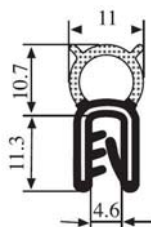

Materiál:	Přez EPDM	Barva:	ČERNÁ	Délka role (m):	100
-----------	-----------	--------	-------	-----------------	-----

340.09.104

Tloušťka panelu:
1.0 – 3.0 mm

Materiál:	Pryž EPDM	Barva:	ČERNÁ	Délka role (m):	100
-----------	-----------	--------	-------	-----------------	-----

340.09.105

Tloušťka panelu:
1.0 – 3.5 mm

Materiál:	Pryž EPDM	Barva:	ČERNÁ	Délka role (m):	100
-----------	-----------	--------	-------	-----------------	-----

340.09.107

Tloušťka panelu:
1.0 – 3.5 mm

Materiál:	Pryž EPDM	Barva:	ČERNÁ	Délka role (m):	100
-----------	-----------	--------	-------	-----------------	-----

340.09.109

Tloušťka panelu:
1.0 – 3.5 mm

Materiál:	Pryž EPDM	Barva:	ČERNÁ	Délka role (m):	75
-----------	-----------	--------	-------	-----------------	----

340.09.124

Tloušťka panelu:
1.0 – 3.5 mm

Materiál:	Pryž EPDM	Barva:	ČERNÁ	Délka role (m):	50
-----------	-----------	--------	-------	-----------------	----

340.09.202

Tloušťka panelu:
2.0 – 4.0 mm

Materiál:	Pryž EPDM	Barva:	ČERNÁ	Délka role (m):	50
-----------	-----------	--------	-------	-----------------	----

340.09.203

Tloušťka panelu:
1.0 – 3.5 mm

Materiál:	Pryž EPDM	Barva:	ČERNÁ	Délka role (m):	50
-----------	-----------	--------	-------	-----------------	----