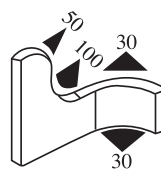

340.09.102

Tloušťka panelu:
1.0–2.0 mm

Materiál:	Přez EPDM	Barva:	ČERNÁ	Délka role (m):	100
-----------	-----------	--------	-------	-----------------	-----

340.09.103

Tloušťka panelu:
1.0–2.0 mm

UL 94 V0

340.09.103.001

Materiál:	Přez EPDM	Barva:	ČERNÁ	Délka role (m):	100
-----------	-----------	--------	-------	-----------------	-----

340.09.104

Tloušťka panelu:
1.0 – 3.0 mm

Materiál:	Pryž EPDM	Barva:	ČERNÁ	Délka role (m):	100
-----------	-----------	--------	-------	-----------------	-----