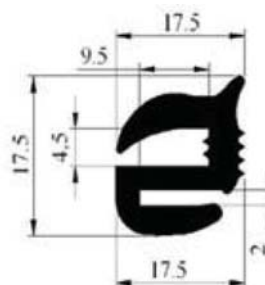

340.09.210

Tloušťka panelu:
1.5 – 3.0 mm

Materiál:	Pryž EPDM	Barva:	ČERNÁ	Délka role (m):	50
-----------	-----------	--------	-------	-----------------	----

340.09.419

Materiál:	Pryž EPDM	Barva:	ČERNÁ	Délka role (m):	50
-----------	-----------	--------	-------	-----------------	----