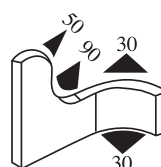

Tloušťka panelu:
1.0 – 3.5 mm

Materiál:	Pryž EPDM	Barva:	ČERNÁ	Délka role (m):	100