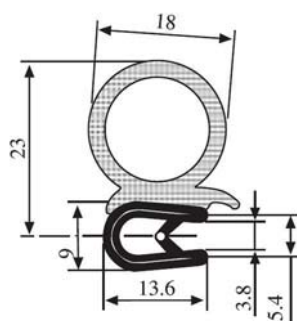

1.0–3.5 mm

Materiál: PVC/pryž EPDM Barva: ČERNÁ Délka role (m): 50

340.09.707

Tloušťka panelu:

1.0–3.5 mm

Materiál: PVC/pryž EPDM Barva: ČERNÁ–ČERVENÁ Délka role (m): 50

340.09.712

Tloušťka panelu:

1.0–3.5 mm

Materiál: PVC/pryž EPDM Barva: ČERNÁ–ČERVENÁ Délka role (m): 50

340.09.716

Tloušťka panelu:
1.0–4.0 mm

Materiál: PVC/pryž EPDM Barva: ČERNÁ–ČERVENÁ Délka role (m): 50

340.09.719

Tloušťka panelu:
1.0–3.5 mm

Materiál: PVC/pryž EPDM Barva: ČERNÁ–ČERVENÁ Délka role (m): 50

340.09.729

Tloušťka panelu:
2.0–4.0 mm

Materiál: PVC/pryž EPDM Barva: ČERNÁ–BÍLÁ Délka role (m): 50

340.09.802

Tloušťka panelu:
1.5–4.0 mm

Materiál: PVC/pryž EPDM Barva: ČERNÁ–ŽLUTÁ Délka role (m): 100

340.09.804

Tloušťka panelu:
1.5 – 5.0 mm

Materiál: PVC/pryž EPDM Barva: ČERNÁ–ŽLUTÁ Délka role (m): 50

340.09.805

Tloušťka panelu:
1.0 – 4.0 mm

Materiál: PVC/pryž EPDM Barva: ČERNÁ Délka role (m): 50

340.09.806