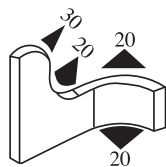

340.09.516

Tloušťka panelu:
1.0–4.0 mm

Materiál:	PVC	Barva:	ČERNÁ	Délka role (m):	150
-----------	-----	--------	-------	-----------------	-----

340.09.517

Tloušťka panelu:
1.0–3.5 mm

Materiál:	PVC	Barva:	ČERNÁ–ČERVENÁ	Délka role (m):	150
-----------	-----	--------	---------------	-----------------	-----