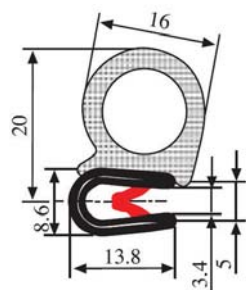

340.09.679

Materiál: Pryž EPDM Barva: ČERNÁ Délka role (m): 100

340.09.701

Tloušťka panelu:

1.0–2.0 mm

Materiál: PVC/pryž EPDM Barva: ČERNÁ Délka role (m): 2x50=100

340.09.705

Tloušťka panelu:

1.0–3.5 mm

Materiál: PVC/pryž EPDM Barva: ČERNÁ Délka role (m): 50

340.09.707

Tloušťka panelu:

1.0–3.5 mm

Materiál: PVC/pryž EPDM Barva: ČERNÁ–ČERVENÁ Délka role (m): 50

340.09.712

Tloušťka panelu:

1.0–3.5 mm

Materiál: PVC/pryž EPDM Barva: ČERNÁ–ČERVENÁ Délka role (m): 50

340.09.716

Tloušťka panelu:
1.0–4.0 mm

Materiál: PVC/pryž EPDM Barva: ČERNÁ–ČERVENÁ Délka role (m): 50

340.09.719

Tloušťka panelu:
1.0–3.5 mm

Materiál: PVC/pryž EPDM Barva: ČERNÁ–ČERVENÁ Délka role (m): 50

340.09.729

Tloušťka panelu:
2.0–4.0 mm

Materiál: PVC/pryž EPDM Barva: ČERNÁ–BÍLÁ Délka role (m): 50

340.09.802

Tloušťka panelu:
1.5–4.0 mm

Materiál: PVC/pryž EPDM Barva: ČERNÁ–ŽLUTÁ Délka role (m): 100