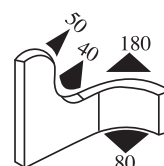

A (mm)	B (mm)	1100 POLYETHYLEN	1200 PRYŽ EPDM
2	10	1100.2.10	1200.2.10
2	15	1100.2.15	1200.2.15
2	20	1100.2.20	1200.2.20
2	25	1100.2.25	1200.2.25
2	30	1100.2.30	1200.2.30
3	10	1100.3.10	1200.3.10
3	15	1100.3.15	1200.3.15
3	18	1100.3.18	1200.3.18
3	20	1100.3.20	1200.3.20
3	25	1100.3.25	1200.3.25
3	30	1100.3.30	1200.3.30
3	40	1100.3.40	1200.3.40
5	10	1100.5.10	1200.5.10
5	13	1100.5.13	1200.5.13
5	15	1100.5.15	1200.5.15
5	18	1100.5.18	1200.5.18
5	20	1100.5.20	1200.5.20
5	25	1100.5.25	1200.5.25
5	30	1100.5.30	1200.5.30
5	35	1100.5.35	1200.5.35
5	40	1100.5.40	1200.5.40
5	50	1100.5.50	1200.5.50
8	8	1100.8.8	1200.8.8
8	10	1100.8.10	1200.8.10
8	12	1100.8.12	1200.8.12
8	15	1100.8.15	1200.8.15
8	20	1100.8.20	1200.8.20
8	25	1100.8.25	1200.8.25
8	30	1100.8.30	1200.8.30
8	40	1100.8.40	1200.8.40
10	10	1100.10.10	1200.10.10
10	12	1100.10.12	1200.10.12
10	15	1100.10.15	1200.10.15
10	20	1100.10.20	1200.10.20
10	25	1100.10.25	1200.10.25
10	30	1100.10.30	1200.10.30
10	35	1100.10.35	1200.10.35
10	40	1100.10.40	1200.10.40

MATERIÁL

Polyethylen nebo pryž EPDM

340.09.001

Tloušťka panelu:
1.0–2.0 mm

Materiál:	Pryž EPDM	Barva:	ČERNÁ	Délka role (m):	100
-----------	-----------	--------	-------	-----------------	-----

340.09.002

UL 94 V0

340.09.002.001

Tloušťka panelu:
1.0–3.0 mm

Materiál:	Pryž EPDM	Barva:	ČERNÁ	Délka role (m):	100
-----------	-----------	--------	-------	-----------------	-----

340.09.003

Tloušťka panelu:
1.0–2.5 mm

Materiál:	Pryž EPDM	Barva:	ČERNÁ	Délka role (m):	100
-----------	-----------	--------	-------	-----------------	-----

340.09.004

Tloušťka panelu:
1.0–2.0 mm

Materiál:	Pryž EPDM	Barva:	ČERNÁ	Délka role (m):	100
-----------	-----------	--------	-------	-----------------	-----

340.09.006

Tloušťka panelu:

1.0–3.0 mm

UL 94 V0

340.09.006.001