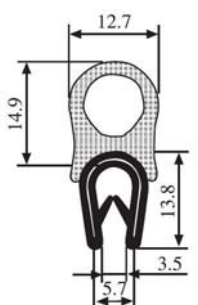

1.0–3.5 mm

Materiál: PVC/pryž EPDM Barva: ČERNÁ Délka role (m): 50

340.09.707

Tloušťka panelu:

1.0–3.5 mm

Materiál: PVC/pryž EPDM Barva: ČERNÁ–ČERVENÁ Délka role (m): 50

340.09.712

Tloušťka panelu:

1.0–3.5 mm

Materiál: PVC/pryž EPDM Barva: ČERNÁ–ČERVENÁ Délka role (m): 50

340.09.716

Tloušťka panelu:
1.0–4.0 mm

Materiál: PVC/pryž EPDM Barva: ČERNÁ–ČERVENÁ Délka role (m): 50

340.09.719

Tloušťka panelu:
1.0–3.5 mm

Materiál: PVC/pryž EPDM Barva: ČERNÁ–ČERVENÁ Délka role (m): 50

340.09.729

Tloušťka panelu:
2.0–4.0 mm

Materiál: PVC/pryž EPDM Barva: ČERNÁ–BÍLÁ Délka role (m): 50

340.09.802

Tloušťka panelu:
1.5–4.0 mm

Materiál: PVC/pryž EPDM Barva: ČERNÁ–ŽLUTÁ Délka role (m): 100

340.09.804

Tloušťka panelu:
1.5 – 5.0 mm

Materiál: PVC/pryž EPDM Barva: ČERNÁ–ŽLUTÁ Délka role (m): 50

340.09.805

Tloušťka panelu:
1.0 – 4.0 mm

Materiál: PVC/pryž EPDM Barva: ČERNÁ Délka role (m): 50

340.09.806