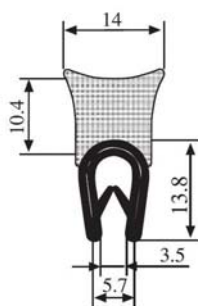

Materiál: PVC/pryž EPDM Barva: ČERNÁ–ČERVENÁ Délka role (m): 50

340.09.729

Tloušťka panelu:
2.0–4.0 mm

Materiál: PVC/pryž EPDM Barva: ČERNÁ–BÍLÁ Délka role (m): 50

340.09.802

Tloušťka panelu:
1.5–4.0 mm

Materiál: PVC/pryž EPDM Barva: ČERNÁ–ŽLUTÁ Délka role (m): 100

340.09.804

Tloušťka panelu:
1.5 – 5.0 mm

Materiál: PVC/pryž EPDM Barva: ČERNÁ–ŽLUTÁ Délka role (m): 50

340.09.805

Tloušťka panelu:
1.0 – 4.0 mm

Materiál: PVC/pryž EPDM Barva: ČERNÁ Délka role (m): 50

340.09.806

Tloušťka panelu:
1.0 – 4.0 mm

Materiál: PVC/pryž EPDM Barva: ČERNÁ Délka role (m): 50

340.09.810

Tloušťka panelu:
1.0 – 4.0 mm

Materiál: PVC/pryž EPDM Barva: ČERNÁ Délka role (m): 50

340.09.901

Tloušťka panelu:
1.0 – 3.5 mm

Materiál: PVC / pryž EPDM Barva: ČERNÁ – ČERVENÁ Délka role (m): 50

340.09.902

Tloušťka panelu:
1.5 – 4.0 mm

Materiál: PVC / pryž EPDM Barva: ČERNÁ Délka role (m): 50

340.09.904

Tloušťka panelu:
1.5 – 4.0 mm