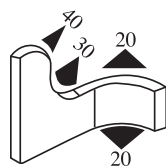

340.09.522

Tloušťka panelu:
1.0–3.0 mm

Materiál:	PVC	Barva:	ČERNÁ	Délka role (m):	150
------------------	-----	---------------	-------	------------------------	-----

340.09.523

Tloušťka panelu:
1.5–4.0 mm

Materiál:	PVC	Barva:	ČERNÁ–ČERVENÁ	Délka role (m):	150
------------------	-----	---------------	---------------	------------------------	-----

340.09.527

Tloušťka panelu:
1.5–5.0 mm

Materiál:	PVC	Barva:	ČERNÁ–ŽLUTÁ	Délka role (m):	150
------------------	-----	---------------	-------------	------------------------	-----

340.09.530

Tloušťka panelu:
2.0–4.0 mm

Materiál:	PVC	Barva:	ČERNÁ–ČERVENÁ	Délka role (m):	100
------------------	-----	---------------	---------------	------------------------	-----

340.09.538

Tloušťka panelu:
1.0 – 4.0 mm