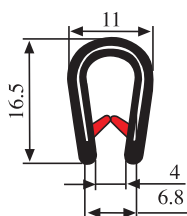

Materiál:	PVC	Barva:	ČERNÁ–ČERVENÁ	Délka role (m):	150
------------------	-----	---------------	---------------	------------------------	-----

340.09.527

Tloušťka panelu:
1.5–5.0 mm

Materiál:	PVC	Barva:	ČERNÁ–ŽLUTÁ	Délka role (m):	150
------------------	-----	---------------	-------------	------------------------	-----