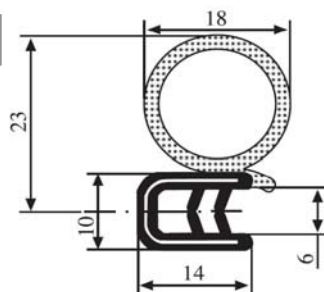

340.09.017

Tloušťka panelu:
1.0 – 3.0 mm

Materiál:	Pryž EPDM	Barva:	ČERNÁ	Délka v roli (m):	50
-----------	-----------	--------	-------	-------------------	----

340.09.019

Tloušťka panelu:
1.0 – 4.0 mm

Materiál:	Pryž EPDM	Barva:	ČERNÁ	Délka role (m):	50
-----------	-----------	--------	-------	-----------------	----

340.09.021

Tloušťka panelu:
1.0 – 4.0 mm

Materiál:	Pryž EPDM	Barva:	ČERNÁ	Délka v roli (m):	40
-----------	-----------	--------	-------	-------------------	----

340.09.029

Tloušťka panelu:
1.5 – 3.5 mm

Materiál:	Pryž EPDM	Barva:	ČERNÁ	Délka role (m):	50
-----------	-----------	--------	-------	-----------------	----