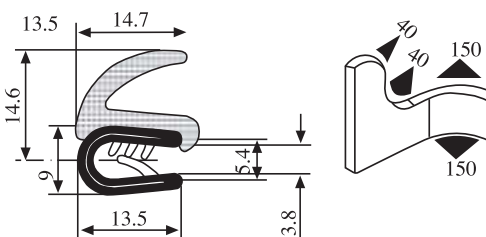

Tloušťka panelu:
1.0 – 4.0 mm

Materiál: PVC/pryž EPDM Barva: ČERNÁ Délka role (m): 50

340.09.810

Tloušťka panelu:
1.0 – 4.0 mm

Materiál: PVC/pryž EPDM Barva: ČERNÁ Délka role (m): 50

340.09.901

Tloušťka panelu:
1.0 – 3.5 mm

Materiál: PVC / pryž EPDM Barva: ČERNÁ – ČERVENÁ Délka role (m): 50

340.09.902

Tloušťka panelu:
1.5 – 4.0 mm

Materiál: PVC / pryž EPDM Barva: ČERNÁ Délka role (m): 50

340.09.904

Tloušťka panelu:
1.5 – 4.0 mm

Materiál: PVC / pryž EPDM Barva: ČERNÁ Délka role (m): 50

340.09.100

Materiál: PVC / pryž EPDM Barva: ČERNÁ Délka role (m): 50