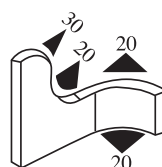

340.09.516

Tloušťka panelu:
1.0–4.0 mm

Materiál:	PVC	Barva:	ČERNÁ	Délka role (m):	150
-----------	-----	--------	-------	-----------------	-----

340.09.517

Tloušťka panelu:
1.0–3.5 mm

Materiál:	PVC	Barva:	ČERNÁ–ČERVENÁ	Délka role (m):	150
-----------	-----	--------	---------------	-----------------	-----