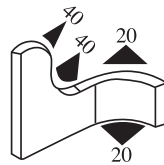

Material: PVC Farbe: SCHWARZ Verpackung (m): 150

340.09.517

Greifweite:
1.0 - 3.5 mm

Material: PVC Farbe: SCHWARZ - ROT Verpackung (m): 150

340.09.522

Greifweite:
1.0 - 3.0 mm

Material:	PVC	Farbe:	SCHWARZ	Verpackung (m):	150
-----------	-----	--------	---------	-----------------	-----