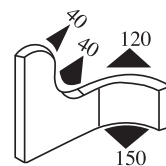

Greifweite:
1.5 - 3.5 mm

Material: EPDM   Farbe: SCHWARZ   Verpackung (m): 50