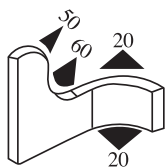

340.09.101

Greifweite:
1.0 - 3.0 mm

Material: EPDM Farbe: SCHWARZ Verpackung (m): 100

340.09.102

Greifweite:
1.0 - 2.0 mm

Material: EPDM Farbe: SCHWARZ Verpackung (m): 100

340.09.103

Greifweite:
1.0 - 2.0 mm