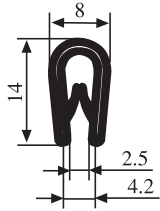

Material: PVC Farbe: SCHWARZ Verpackung (m): 150

340.09.517

Greifweite:
1.0 - 3.5 mm

Material: PVC Farbe: SCHWARZ - ROT Verpackung (m): 150

340.09.522

Greifweite:
1.0 - 3.0 mm

Material:	PVC	Farbe:	SCHWARZ	Verpackung (m):	150
-----------	-----	--------	---------	-----------------	-----