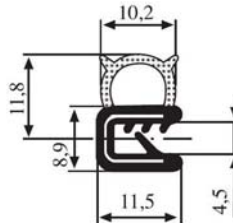

MATERIAL

Polyethylen oder EPDM-Gummi

340.09.001

Greifweite:
1.0 - 2.0 mm

Material:	EPDM	Farbe:	SCHWARZ	Verpackung (m):	100
-----------	------	--------	---------	-----------------	-----

340.09.002

UL 94 -V0

340.09.002.001