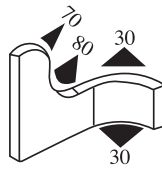

340.09.729

Greifweite:
2.0 - 4.0 mm

Material: PVC/EPDM Farbe: SCHWARZ-WEISS Verpackung (m): 50

340.09.802

Greifweite:
1.5 - 4.0 mm

Material: PVC/EPDM Farbe: SCHWARZ-GELB Verpackung (m): 100

340.09.804

Greifweite:
1.5 - 5.0 mm