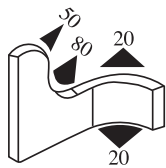

340.09.102

Greifweite:
1.0 - 2.0 mm