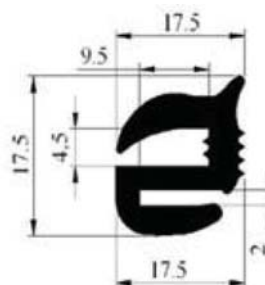

340.09.206

Greifweite:
2.0 - 4.0 mm

Material: EPDM Farbe: SCHWARZ Verpackung (m): 50

340.09.210

Greifweite:
1.5 - 3.0 mm

Material: EPDM Farbe: SCHWARZ Verpackung (m): 50

340.09.419

Material: EPDM Farbe: SCHWARZ Verpackung (m): 50