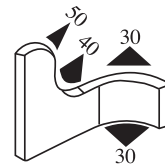

Greifweite:
1.5 - 4.5 mm

Material:	EPDM	Farbe:	SCHWARZ - GELB	Verpackung (m):	100