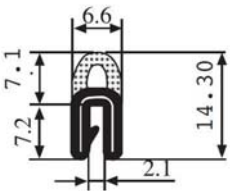

340.09.102

Greifweite:
1.0 - 2.0 mm