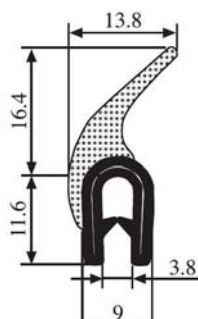

340.09.206

Greifweite:
2.0 - 4.0 mm

Material: EPDM   Farbe: SCHWARZ   Verpackung (m): 50