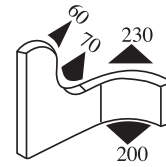

340.09.017

Greifweite:
1.0 - 3.0 mm

Material: EPDM   Farbe: SCHWARZ   Verpackung (m): 50