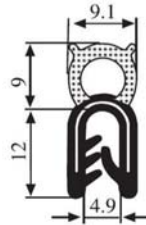

UL 94 -V0

340.09.103.001

Material: EPDM Farbe: SCHWARZ Verpackung (m): 100

340.09.104

Greifweite:
1.0 - 3.0 mm

Material: EPDM Farbe: SCHWARZ Verpackung (m): 100

340.09.105

Greifweite:
1.0 - 3.5 mm