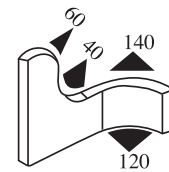

Material: PVC/EPDM Farbe: SCHWARZ-ROT Verpackung (m): 50

340.09.716

Greifweite:
1.0 - 4.0 mm

Material: PVC/EPDM Farbe: SCHWARZ-ROT Verpackung (m): 50

340.09.719

Greifweite:
1.0 - 3.5 mm

Material: PVC/EPDM Farbe: SCHWARZ-ROT Verpackung (m): 50