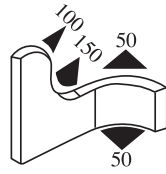

Material: EPDM Farbe: SCHWARZ Verpackung (m): 100

340.09.107

Greifweite:
1.0 - 3.5 mm

Material: EPDM Farbe: SCHWARZ Verpackung (m): 100

340.09.109

Greifweite:
1.0 - 3.5 mm

Material: EPDM Farbe: SCHWARZ Verpackung (m): 75