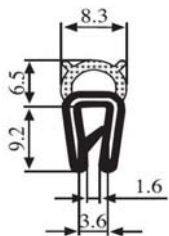

340.09.101

Greifweite:
1.0 - 3.0 mm

Material: EPDM Farbe: SCHWARZ Verpackung (m): 100

340.09.102

Greifweite:
1.0 - 2.0 mm

Material: EPDM Farbe: SCHWARZ Verpackung (m): 100

340.09.103

Greifweite:
1.0 - 2.0 mm