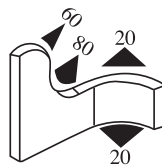

Material: PVC/EPDM Farbe: SCHWARZ-GELB Verpackung (m): 50

340.09.805

Greifweite:
1.0 - 4.0 mm

Material: PVC/EPDM Farbe: SCHWARZ Verpackung (m): 50

340.09.806

Greifweite:
1.0 - 4.0 mm

Material: PVC/EPDM Farbe: SCHWARZ Verpackung (m): 50