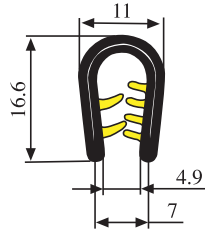

340.09.530

Greifweite:
2.0 - 4.0 mm

Material:	PVC	Farbe:	SCHWARZ - ROT	Verpackung (m):	100
-----------	-----	--------	---------------	-----------------	-----

340.09.538

Greifweite:
1.0 - 4.0 mm

Material:	EPDM	Farbe:	SCHWARZ - GELB	Verpackung (m):	100
-----------	------	--------	----------------	-----------------	-----