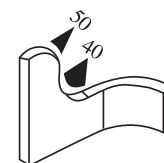

Greifweite:
1.0 - 2.0 mm

Material:	EPDM	Farbe:	SCHWARZ	Verpackung (m):	100