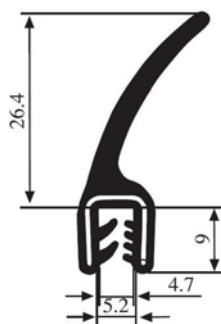

340.09.206

Greifweite:
2.0 - 4.0 mm

Material: EPDM Farbe: SCHWARZ Verpackung (m): 50

340.09.210

Greifweite:
1.5 - 3.0 mm

Material: EPDM Farbe: SCHWARZ Verpackung (m): 50

340.09.419

Material: EPDM Farbe: SCHWARZ Verpackung (m): 50