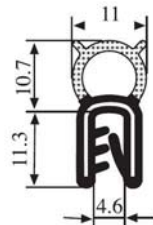

Greifweite:
1.0 - 3.5 mm

Material: EPDM   Farbe: SCHWARZ   Verpackung (m): 100