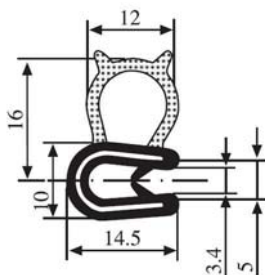

340.09.004

Greifweite:
1.0 - 2.0 mm

Material:	EPDM	Farbe:	SCHWARZ	Verpackung (m):	100
-----------	------	--------	---------	-----------------	-----

340.09.006

Greifweite:
1.0 - 3.0 mm

UL 94 -V0

340.09.006.001

Material:	EPDM	Farbe:	SCHWARZ	Verpackung (m):	100
-----------	------	--------	---------	-----------------	-----

340.09.007

Greifweite:
1.0 - 2.0 mm

Material:	EPDM	Farbe:	SCHWARZ	Verpackung (m):	100
-----------	------	--------	---------	-----------------	-----

340.09.010

Greifweite:
1.5 - 3.0 mm

Material:	EPDM	Farbe:	SCHWARZ	Verpackung (m):	50
-----------	------	--------	---------	-----------------	----

340.09.014

Greifweite:
1.0 - 3.0 mm

Material:	EPDM	Farbe:	SCHWARZ	Verpackung (m):	50
-----------	------	--------	---------	-----------------	----