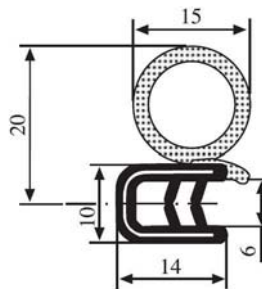

340.09.017

Greifweite:
1.0 - 3.0 mm

Material: EPDM Farbe: SCHWARZ Verpackung (m): 50

340.09.019

Greifweite:
1.0 - 4.0 mm

Material: EPDM Farbe: SCHWARZ Verpackung (m): 50

340.09.021

Greifweite:
1.0 - 4.0 mm