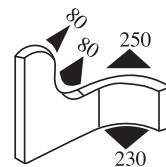

340.09.017

Greifweite:
1.0 - 3.0 mm

Material: EPDM Farbe: SCHWARZ Verpackung (m): 50

340.09.019

Greifweite:
1.0 - 4.0 mm

Material: EPDM Farbe: SCHWARZ Verpackung (m): 50

340.09.021

Greifweite:
1.0 - 4.0 mm