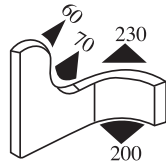

Material: EPDM Farbe: SCHWARZ Verpackung (m): 40

340.09.029

Greifweite:
1.5 - 3.5 mm

Material: EPDM Farbe: SCHWARZ Verpackung (m): 50

340.09.030

Greifweite:
1.5 - 3.5 mm

Material: EPDM Farbe: SCHWARZ Verpackung (m): 50