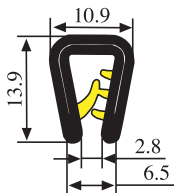

340.09.527

Greifweite:
1.5 - 5.0 mm