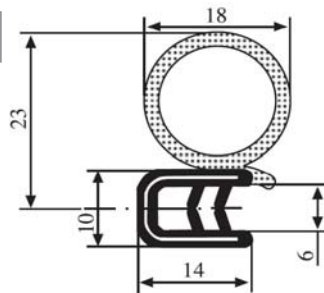

340.09.017

Greifweite:
1.0 - 3.0 mm

Material: EPDM Farbe: SCHWARZ Verpackung (m): 50

340.09.019

Greifweite:
1.0 - 4.0 mm

Material: EPDM Farbe: SCHWARZ Verpackung (m): 50

340.09.021

Greifweite:
1.0 - 4.0 mm