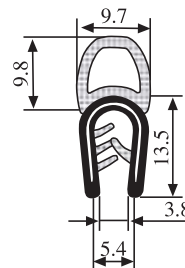

340.09.729

Greifweite:
2.0 - 4.0 mm

Material: PVC/EPDM Farbe: SCHWARZ-WEISS Verpackung (m): 50

340.09.802

Greifweite:
1.5 - 4.0 mm

Material: PVC/EPDM Farbe: SCHWARZ-GELB Verpackung (m): 100

340.09.804

Greifweite:
1.5 - 5.0 mm