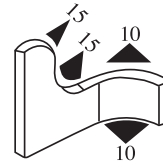

340.09.502

Greifweite:
1.0 - 2.0 mm

Material: PVC Farbe: SCHWARZ Verpackung (m): 200

340.09.504

Greifweite:
1.0 - 2.0 mm

Material: PVC Farbe: SCHWARZ Verpackung (m): 200

340.09.516

Greifweite:
1.0 - 4.0 mm