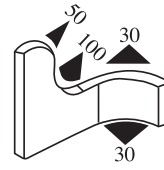

UL 94 -V0

340.09.103.001

Material: EPDM Farbe: SCHWARZ Verpackung (m): 100

340.09.104

Greifweite:
1.0 - 3.0 mm

Material: EPDM Farbe: SCHWARZ Verpackung (m): 100

340.09.105

Greifweite:
1.0 - 3.5 mm