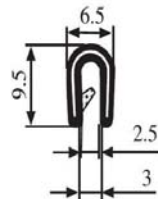

340.09.502

Greifweite:
1.0 - 2.0 mm

Material: PVC Farbe: SCHWARZ Verpackung (m): 200

340.09.504

Greifweite:
1.0 - 2.0 mm

Material: PVC Farbe: SCHWARZ Verpackung (m): 200

340.09.516

Greifweite:
1.0 - 4.0 mm