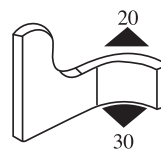

340.09.206

Greifweite:
2.0 - 4.0 mm

Material: EPDM   Farbe: SCHWARZ   Verpackung (m): 50