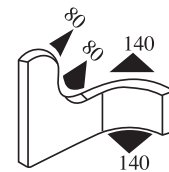

Greifweite:
2.0 - 4.0 mm

Material: PVC/EPDM   Farbe: SCHWARZ-WEISS   Verpackung (m): 50