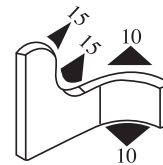

340.09.502

Greifweite:
1.0 - 2.0 mm

Material: PVC Farbe: SCHWARZ Verpackung (m): 200

340.09.504

Greifweite:
1.0 - 2.0 mm

Material: PVC Farbe: SCHWARZ Verpackung (m): 200

340.09.516

Greifweite:
1.0 - 4.0 mm