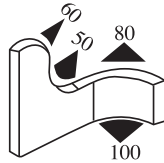

340.09.007

Greifweite:
1.0 - 2.0 mm