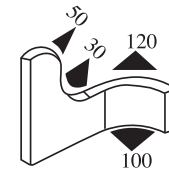

Greifweite:
1.0 - 4.0 mm

Material: PVC/EPDM   Farbe: SCHWARZ-ROT   Verpackung (m): 50