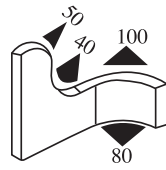

340.09.006

Greifweite:
1.0 - 3.0 mm

UL 94 -V0

340.09.006.001

Material:	EPDM	Farbe:	SCHWARZ	Verpackung (m):	100

340.09.007

Greifweite:
1.0 - 2.0 mm

Material:	EPDM	Farbe:	SCHWARZ	Verpackung (m):	100

340.09.010

Greifweite:
1.5 - 3.0 mm

Material:	EPDM	Farbe:	SCHWARZ	Verpackung (m):	50

340.09.014

Greifweite:
1.0 - 3.0 mm

Material:	EPDM	Farbe:	SCHWARZ	Verpackung (m):	50