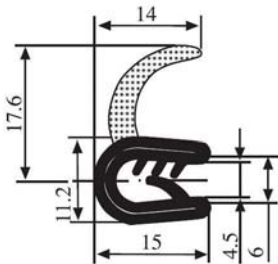

340.09.202

Greifweite:
2.0 - 4.0 mm