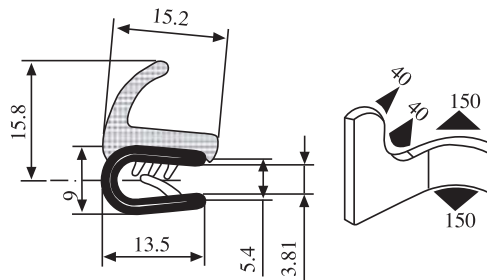

340.09.810

Greifweite:
1.0 - 4.0 mm

Material: PVC/EPDM Farbe: SCHWARZ Verpackung (m): 50

340.09.901

Greifweite:
1.0 - 3.5 mm

Material: PVC/EPDM Farbe: SCHWARZ-ROT Verpackung (m): 50

340.09.902

Greifweite:
1.5 - 4.0 mm