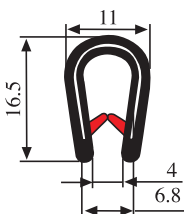

340.09.523

Greifweite:
1.5 - 4.0 mm

Material:	PVC	Farbe:	SCHWARZ - ROT	Verpackung (m):	150
-----------	-----	--------	---------------	-----------------	-----

340.09.527

Greifweite:
1.5 - 5.0 mm

Material:	PVC	Farbe:	SCHWARZ - GELB	Verpackung (m):	150
-----------	-----	--------	----------------	-----------------	-----