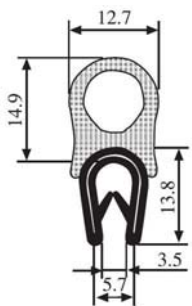

Material: PVC/EPDM   Farbe: SCHWARZ-GELB   Verpackung (m): 50

340.09.805

Greifweite:
1.0 - 4.0 mm