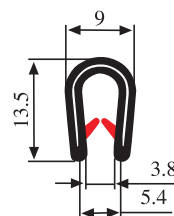

Greifweite:
1.0 - 3.5 mm

Material: PVC   Farbe: SCHWARZ - ROT   Verpackung (m): 150