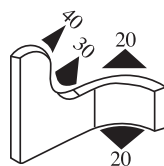

340.09.523

Greifweite:
1.5 - 4.0 mm

Material:	PVC	Farbe:	SCHWARZ - ROT	Verpackung (m):	150
-----------	-----	--------	---------------	-----------------	-----

340.09.527

Greifweite:
1.5 - 5.0 mm

Material:	PVC	Farbe:	SCHWARZ - GELB	Verpackung (m):	150
-----------	-----	--------	----------------	-----------------	-----