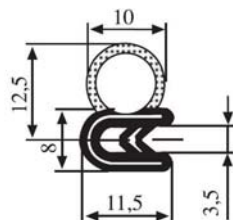

Greifweite:
1.0 - 2.0 mm

Material:	EPDM	Farbe:	SCHWARZ	Verpackung (m):	100