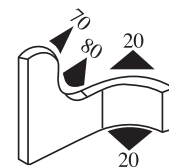

340.09.729

Greifweite:
2.0 - 4.0 mm

Material: PVC/EPDM Farbe: SCHWARZ-WEISS Verpackung (m): 50

340.09.802

Greifweite:
1.5 - 4.0 mm

Material: PVC/EPDM Farbe: SCHWARZ-GELB Verpackung (m): 100

340.09.804

Greifweite:
1.5 - 5.0 mm