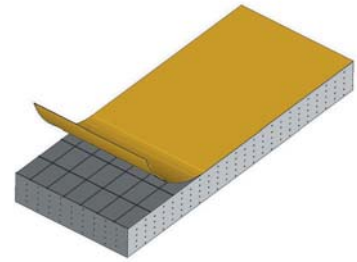

DICHTUNGEN

DICHTUNGEN

PRODUKTNAME

SELBSTKLEBENDE DICHTUNG

KANTENSCHUTZ

SCHAUMDICHTUNG ZUR SEITLICHEN ANWENDUNG

SCHAUMDICHTUNG ZUR OBERSEITENANWENDUNG

DICHTPROFIL MIT FLOSSE

KANTENSCHUTZ

⚠ Wenn Sie andere Größen benötigen, wenden Sie sich bitte an Essentra.

MATERIAL
PVC

PRODUKT-NR.
34001010

PRODUKT-NR.
34001011

PRODUKT-NR.
34001012

PRODUKT-NR.
34001015

SELBSTKLEBENDE DICHTUNG

A MM	B MM	1100 POLYETHYLEN	1200 EPDM
2	10	1100.2.10	1200.2.10
2	15	1100.2.15	1200.2.15
2	20	1100.2.20	1200.2.20
2	25	1100.2.25	1200.2.25
2	30	1100.2.30	1200.2.30
3	10	1100.3.10	1200.3.10
3	15	1100.3.15	1200.3.15
3	18	1100.3.18	1200.3.18
3	20	1100.3.20	1200.3.20
3	25	1100.3.25	1200.3.25
3	30	1100.3.30	1200.3.30
3	40	1100.3.40	1200.3.40
5	10	1100.5.10	1200.5.10
5	13	1100.5.13	1200.5.13
5	15	1100.5.15	1200.5.15
5	18	1100.5.18	1200.5.18
5	20	1100.5.20	1200.5.20
5	25	1100.5.25	1200.5.25
5	30	1100.5.30	1200.5.30
5	35	1100.5.35	1200.5.35
5	40	1100.5.40	1200.5.40
5	50	1100.5.50	1200.5.50
8	8	1100.8.8	1200.8.8
8	10	1100.8.10	1200.8.10
8	12	1100.8.12	1200.8.12
8	15	1100.8.15	1200.8.15
8	20	1100.8.20	1200.8.20
8	25	1100.8.25	1200.8.25
8	30	1100.8.30	1200.8.30
8	40	1100.8.40	1200.8.40
10	10	1100.10.10	1200.10.10
10	12	1100.10.12	1200.10.12
10	15	1100.10.15	1200.10.15
10	20	1100.10.20	1200.10.20
10	25	1100.10.25	1200.10.25
10	30	1100.10.30	1200.10.30
10	35	1100.10.35	1200.10.35
10	40	1100.10.40	1200.10.40