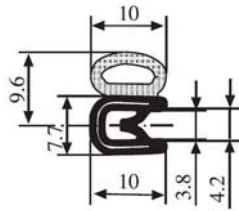

340.09.701

Greifweite:
1.0 - 2.0 mm