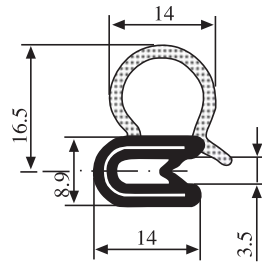

340.09.010

Greifweite:
1.5 - 3.0 mm

Material:	EPDM	Farbe:	SCHWARZ	Verpackung (m):	50
-----------	------	--------	---------	-----------------	----

340.09.014

Greifweite:
1.0 - 3.0 mm

Material:	EPDM	Farbe:	SCHWARZ	Verpackung (m):	50
-----------	------	--------	---------	-----------------	----

340.09.017

Greifweite:
1.0 - 3.0 mm

Material: EPDM Farbe: SCHWARZ Verpackung (m): 50

340.09.019

Greifweite:
1.0 - 4.0 mm

Material: EPDM Farbe: SCHWARZ Verpackung (m): 50

340.09.021

Greifweite:
1.0 - 4.0 mm