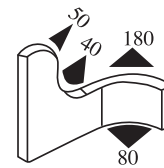

A MM	B MM	1100 POLYETHYLEN	1200 EPDM
2	10	1100.2.10	1200.2.10
2	15	1100.2.15	1200.2.15
2	20	1100.2.20	1200.2.20
2	25	1100.2.25	1200.2.25
2	30	1100.2.30	1200.2.30
3	10	1100.3.10	1200.3.10
3	15	1100.3.15	1200.3.15
3	18	1100.3.18	1200.3.18
3	20	1100.3.20	1200.3.20
3	25	1100.3.25	1200.3.25
3	30	1100.3.30	1200.3.30
3	40	1100.3.40	1200.3.40
5	10	1100.5.10	1200.5.10
5	13	1100.5.13	1200.5.13
5	15	1100.5.15	1200.5.15
5	18	1100.5.18	1200.5.18
5	20	1100.5.20	1200.5.20
5	25	1100.5.25	1200.5.25
5	30	1100.5.30	1200.5.30
5	35	1100.5.35	1200.5.35
5	40	1100.5.40	1200.5.40
5	50	1100.5.50	1200.5.50
8	8	1100.8.8	1200.8.8
8	10	1100.8.10	1200.8.10
8	12	1100.8.12	1200.8.12
8	15	1100.8.15	1200.8.15
8	20	1100.8.20	1200.8.20
8	25	1100.8.25	1200.8.25
8	30	1100.8.30	1200.8.30
8	40	1100.8.40	1200.8.40
10	10	1100.10.10	1200.10.10
10	12	1100.10.12	1200.10.12
10	15	1100.10.15	1200.10.15
10	20	1100.10.20	1200.10.20
10	25	1100.10.25	1200.10.25
10	30	1100.10.30	1200.10.30
10	35	1100.10.35	1200.10.35
10	40	1100.10.40	1200.10.40

MATERIAL

Polyethylen oder EPDM-Gummi

340.09.001

Greifweite:
1.0 - 2.0 mm

Material:	EPDM	Farbe:	SCHWARZ	Verpackung (m):	100
-----------	------	--------	---------	-----------------	-----

340.09.002

UL 94 -V0

340.09.002.001