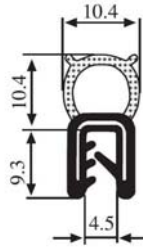

UL 94 -V0

340.09.103.001

Material: EPDM Farbe: SCHWARZ Verpackung (m): 100

340.09.104

Greifweite:
1.0 - 3.0 mm

Material: EPDM Farbe: SCHWARZ Verpackung (m): 100

340.09.105

Greifweite:
1.0 - 3.5 mm