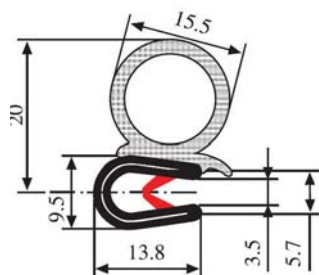

340.09.705

Greifweite:
1.0 - 3.5 mm

Material: PVC/EPDM Farbe: SCHWARZ Verpackung (m): 50

340.09.707

Greifweite:
1.0 - 3.5 mm

Material: PVC/EPDM Farbe: SCHWARZ-ROT Verpackung (m): 50

340.09.712

Greifweite:
1.0 - 3.5 mm