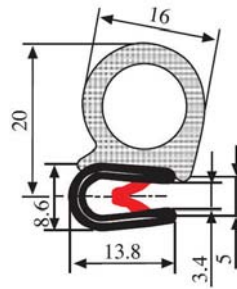

Greifweite:
1.0 - 4.0 mm

Material: PVC/EPDM   Farbe: SCHWARZ-ROT   Verpackung (m): 50