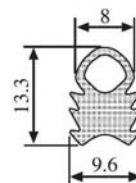

Material:	EPDM	Farbe:	SCHWARZ	Verpackung (m):	100