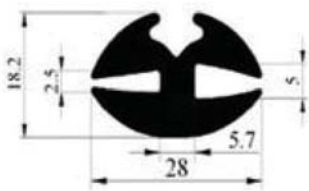

340.09.383

Verpackung (m): 200

340.09.380

Material:	EPDM	Farbe:	SCHWARZ	Verpackung (m):	50
-----------	------	--------	---------	-----------------	----

340.09.383

Verpackung (m): 200

340.09.381

Material:	EPDM	Farbe:	SCHWARZ	Verpackung (m):	50
-----------	------	--------	---------	-----------------	----