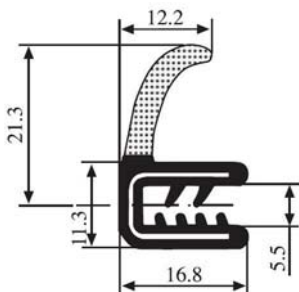

340.09.205

Greifweite:
2.0 - 4.0 mm