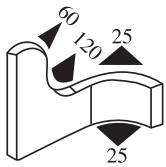

Material: EPDM Farbe: SCHWARZ Verpackung (m): 40

340.09.029

Greifweite:
1.5 - 3.5 mm

Material: EPDM Farbe: SCHWARZ Verpackung (m): 50

340.09.030

Greifweite:
1.5 - 3.5 mm

Material: EPDM Farbe: SCHWARZ Verpackung (m): 50