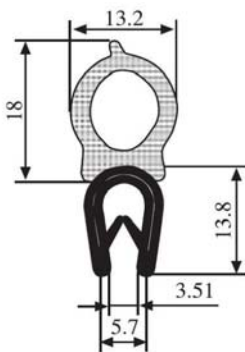

Material: PVC/EPDM Farbe: SCHWARZ-GELB Verpackung (m): 50

340.09.805

Greifweite:
1.0 - 4.0 mm

Material: PVC/EPDM Farbe: SCHWARZ Verpackung (m): 50

340.09.806

Greifweite:
1.0 - 4.0 mm

Material: PVC/EPDM Farbe: SCHWARZ Verpackung (m): 50

340.09.810

Greifweite:
1.0 - 4.0 mm

Material: PVC/EPDM Farbe: SCHWARZ Verpackung (m): 50

340.09.901

Greifweite:
1.0 - 3.5 mm

Material: PVC/EPDM Farbe: SCHWARZ-ROT Verpackung (m): 50

340.09.902

Greifweite:
1.5 - 4.0 mm