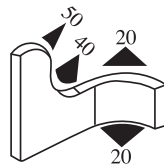

340.09.527

Greifweite:
1.5 - 5.0 mm