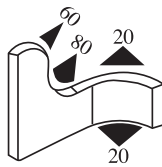

Material: PVC/EPDM   Farbe: SCHWARZ-GELB   Verpackung (m): 50

340.09.805

Greifweite:
1.0 - 4.0 mm