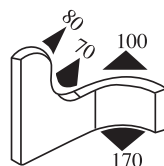

Material:	EPDM	Farbe:	SCHWARZ	Verpackung (m):	100
-----------	------	--------	---------	-----------------	-----

340.09.007

Greifweite:
1.0 - 2.0 mm

Material:	EPDM	Farbe:	SCHWARZ	Verpackung (m):	100
-----------	------	--------	---------	-----------------	-----