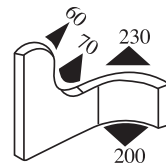

340.09.017

Greifweite:
1.0 - 3.0 mm

Material: EPDM Farbe: SCHWARZ Verpackung (m): 50

340.09.019

Greifweite:
1.0 - 4.0 mm

Material: EPDM Farbe: SCHWARZ Verpackung (m): 50

340.09.021

Greifweite:
1.0 - 4.0 mm