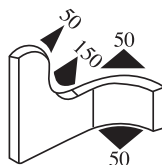

Material: PVC/EPDM Farbe: SCHWARZ-GELB Verpackung (m): 50

340.09.805

Greifweite:
1.0 - 4.0 mm

Material: PVC/EPDM Farbe: SCHWARZ Verpackung (m): 50

340.09.806

Greifweite:
1.0 - 4.0 mm

Material: PVC/EPDM Farbe: SCHWARZ Verpackung (m): 50