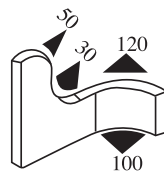

Material: PVC/EPDM   Farbe: SCHWARZ   Verpackung (m): 50

340.09.707

Greifweite:
1.0 - 3.5 mm