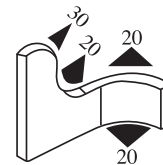

340.09.502

Greifweite:
1.0 - 2.0 mm

Material: PVC Farbe: SCHWARZ Verpackung (m): 200

340.09.504

Greifweite:
1.0 - 2.0 mm

Material: PVC Farbe: SCHWARZ Verpackung (m): 200

340.09.516

Greifweite:
1.0 - 4.0 mm