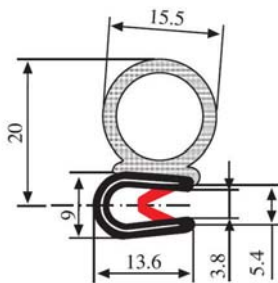

Material: PVC/EPDM   Farbe: SCHWARZ   Verpackung (m): 50

340.09.707

Greifweite:
1.0 - 3.5 mm