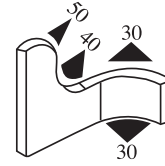

340.09.530

Greifweite:
2.0 - 4.0 mm

Material:	PVC	Farbe:	SCHWARZ - ROT	Verpackung (m):	100
-----------	-----	--------	---------------	-----------------	-----

340.09.538

Greifweite:
1.0 - 4.0 mm

Material:	EPDM	Farbe:	SCHWARZ - GELB	Verpackung (m):	100
-----------	------	--------	----------------	-----------------	-----