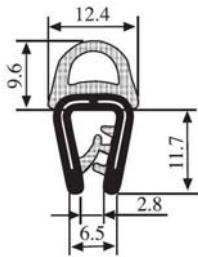

340.09.729

Greifweite:
2.0 - 4.0 mm

Material: PVC/EPDM Farbe: SCHWARZ-WEISS Verpackung (m): 50

340.09.802

Greifweite:
1.5 - 4.0 mm

Material: PVC/EPDM Farbe: SCHWARZ-GELB Verpackung (m): 100

340.09.804

Greifweite:
1.5 - 5.0 mm