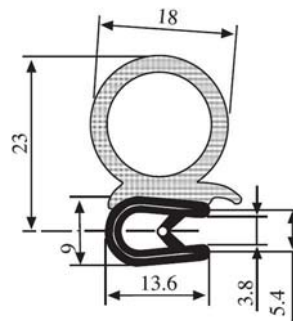

Greifweite:
1.0 - 3.5 mm

Material: PVC/EPDM   Farbe: SCHWARZ-ROT   Verpackung (m): 50