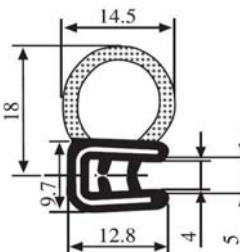

Greifweite:
1.5 - 3.5 mm

Material: EPDM   Farbe: SCHWARZ   Verpackung (m): 50