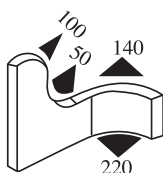

340.09.205

Greifweite:
2.0 - 4.0 mm