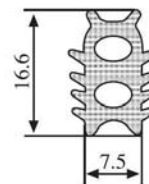

340.09.540

Greifweite:
1.5 - 4.5 mm

Material:	EPDM	Farbe:	SCHWARZ - GELB	Verpackung (m):	100
-----------	------	--------	----------------	-----------------	-----

340.09.678

Material:	EPDM	Farbe:	SCHWARZ	Verpackung (m):	100
-----------	------	--------	---------	-----------------	-----