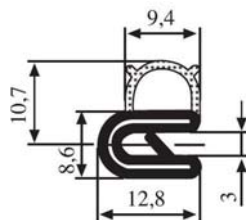

Greifweite:
1.0 - 2.5 mm

Material:	EPDM	Farbe:	SCHWARZ	Verpackung (m):	100