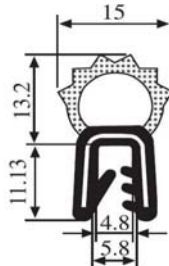

Material: EPDM Farbe: SCHWARZ Verpackung (m): 100

340.09.107

Greifweite:
1.0 - 3.5 mm

Material: EPDM Farbe: SCHWARZ Verpackung (m): 100

340.09.109

Greifweite:
1.0 - 3.5 mm

Material: EPDM Farbe: SCHWARZ Verpackung (m): 75