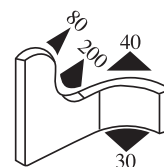

Material: EPDM Farbe: SCHWARZ Verpackung (m): 100

340.09.107

Greifweite:
1.0 - 3.5 mm

Material: EPDM Farbe: SCHWARZ Verpackung (m): 100

340.09.109

Greifweite:
1.0 - 3.5 mm

Material: EPDM Farbe: SCHWARZ Verpackung (m): 75