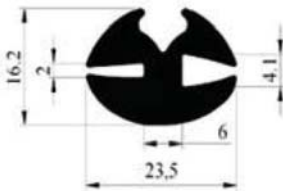

340.09.383

Verpackung (m): 200

340.09.381