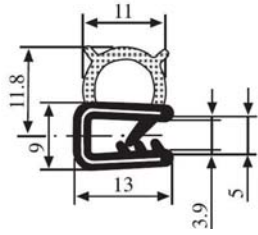

340.09.006

Greifweite:
1.0 - 3.0 mm

UL 94 -V0

340.09.006.001

Material:	EPDM	Farbe:	SCHWARZ	Verpackung (m):	100

340.09.007

Greifweite:
1.0 - 2.0 mm

Material:	EPDM	Farbe:	SCHWARZ	Verpackung (m):	100

340.09.010

Greifweite:
1.5 - 3.0 mm

Material:	EPDM	Farbe:	SCHWARZ	Verpackung (m):	50

340.09.014

Greifweite:
1.0 - 3.0 mm

Material:	EPDM	Farbe:	SCHWARZ	Verpackung (m):	50