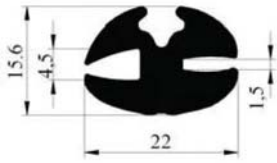

340.09.206

Greifweite:
2.0 - 4.0 mm

Material: EPDM Farbe: SCHWARZ Verpackung (m): 50

340.09.210

Greifweite:
1.5 - 3.0 mm

Material: EPDM Farbe: SCHWARZ Verpackung (m): 50

340.09.419

Material: EPDM Farbe: SCHWARZ Verpackung (m): 50