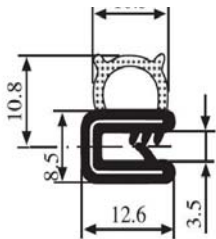

340.09.007

Greifweite:
1.0 - 2.0 mm