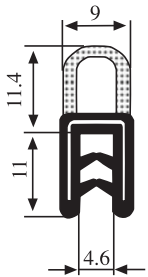

Material: EPDM Farbe: SCHWARZ Verpackung (m): 40

340.09.029

Greifweite:
1.5 - 3.5 mm

Material: EPDM Farbe: SCHWARZ Verpackung (m): 50

340.09.030

Greifweite:
1.5 - 3.5 mm

Material: EPDM Farbe: SCHWARZ Verpackung (m): 50