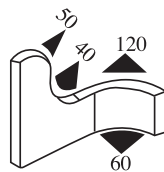

340.09.679

Material:	EPDM	Farbe:	SCHWARZ	Verpackung (m):	100
-----------	------	--------	---------	-----------------	-----

340.09.701

Greifweite:
1.0 - 2.0 mm

Material: PVC/EPDM Farbe: SCHWARZ Verpackung (m): 2 x 50 = 100