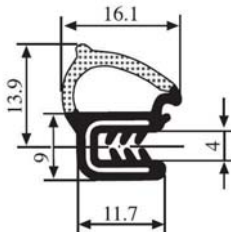

Material:	EPDM	Farbe:	SCHWARZ	Verpackung (m):	100
-----------	------	--------	---------	-----------------	-----

340.09.007

Greifweite:
1.0 - 2.0 mm

Material:	EPDM	Farbe:	SCHWARZ	Verpackung (m):	100
-----------	------	--------	---------	-----------------	-----