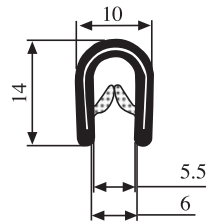

340.09.502

Greifweite:
1.0 - 2.0 mm

Material: PVC Farbe: SCHWARZ Verpackung (m): 200

340.09.504

Greifweite:
1.0 - 2.0 mm

Material: PVC Farbe: SCHWARZ Verpackung (m): 200

340.09.516

Greifweite:
1.0 - 4.0 mm