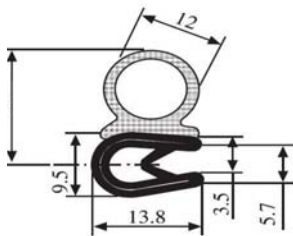

340.09.679

Material:	EPDM	Farbe:	SCHWARZ	Verpackung (m):	100
-----------	------	--------	---------	-----------------	-----

340.09.701

Greifweite:
1.0 - 2.0 mm

Material: PVC/EPDM Farbe: SCHWARZ Verpackung (m): 2 x 50 = 100