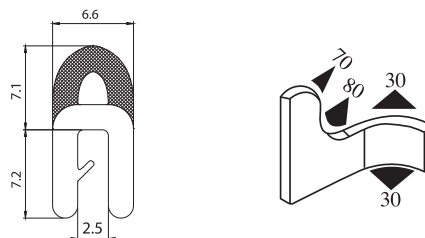

Material: PVC/EPDM Farbe: SCHWARZ Verpackung (m): 50

340.09.904

Greifweite:
1.5 - 4.0 mm

Material: PVC/EPDM Farbe: SCHWARZ Verpackung (m): 50

340.09.100

Material: PVC/EPDM Farbe: SCHWARZ Verpackung (m): 50