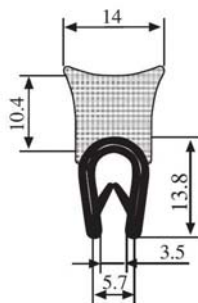

340.09.729

Greifweite:
2.0 - 4.0 mm

Material: PVC/EPDM Farbe: SCHWARZ-WEISS Verpackung (m): 50

340.09.802

Greifweite:
1.5 - 4.0 mm

Material: PVC/EPDM Farbe: SCHWARZ-GELB Verpackung (m): 100

340.09.804

Greifweite:
1.5 - 5.0 mm

Material: PVC/EPDM Farbe: SCHWARZ-GELB Verpackung (m): 50

340.09.805

Greifweite:
1.0 - 4.0 mm

Material: PVC/EPDM Farbe: SCHWARZ Verpackung (m): 50

340.09.806

Greifweite:
1.0 - 4.0 mm

Material: PVC/EPDM Farbe: SCHWARZ Verpackung (m): 50

340.09.810

Greifweite:
1.0 - 4.0 mm

Material: PVC/EPDM Farbe: SCHWARZ Verpackung (m): 50

340.09.901

Greifweite:
1.0 - 3.5 mm

Material: PVC/EPDM Farbe: SCHWARZ-ROT Verpackung (m): 50

340.09.902

Greifweite:
1.5 - 4.0 mm