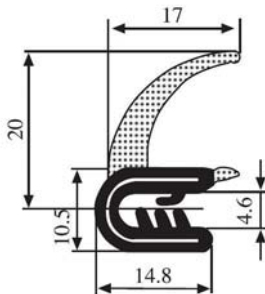

340.09.124

Greifweite:
1.0 - 3.5 mm

Material:	EPDM	Farbe:	SCHWARZ	Verpackung (m):	50
-----------	------	--------	---------	-----------------	----

340.09.202

Greifweite:
2.0 - 4.0 mm

Material:	EPDM	Farbe:	SCHWARZ	Verpackung (m):	50
-----------	------	--------	---------	-----------------	----

340.09.203

Greifweite:
1.0 - 3.5 mm

Material:	EPDM	Farbe:	SCHWARZ	Verpackung (m):	50
-----------	------	--------	---------	-----------------	----

340.09.205

Greifweite:
2.0 - 4.0 mm

Material:	EPDM	Farbe:	SCHWARZ	Verpackung (m):	50
-----------	------	--------	---------	-----------------	----