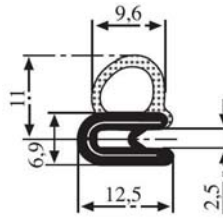

Greifweite:
1.0 - 2.0 mm

Material:	EPDM	Farbe:	SCHWARZ	Verpackung (m):	100