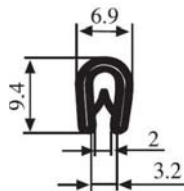

340.09.502

Greifweite:
1.0 - 2.0 mm

Material: PVC Farbe: SCHWARZ Verpackung (m): 200

340.09.504

Greifweite:
1.0 - 2.0 mm

Material: PVC Farbe: SCHWARZ Verpackung (m): 200

340.09.516

Greifweite:
1.0 - 4.0 mm