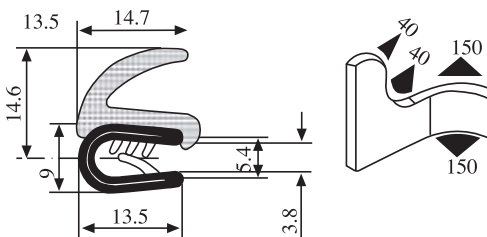

340.09.904

Greifweite:
1.5 - 4.0 mm

Material: PVC/EPDM   Farbe: SCHWARZ   Verpackung (m): 50