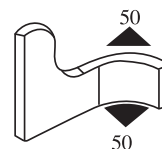

340.09.206

Greifweite:
2.0 - 4.0 mm

Material: EPDM Farbe: SCHWARZ Verpackung (m): 50

340.09.210

Greifweite:
1.5 - 3.0 mm

Material: EPDM Farbe: SCHWARZ Verpackung (m): 50

340.09.419

Material: EPDM Farbe: SCHWARZ Verpackung (m): 50