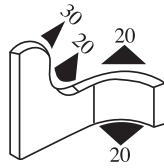

Material: PVC Farbe: SCHWARZ Verpackung (m): 150

340.09.517

Greifweite:
1.0 - 3.5 mm

Material: PVC Farbe: SCHWARZ - ROT Verpackung (m): 150

340.09.522

Greifweite:
1.0 - 3.0 mm

Material:	PVC	Farbe:	SCHWARZ	Verpackung (m):	150
-----------	-----	--------	---------	-----------------	-----