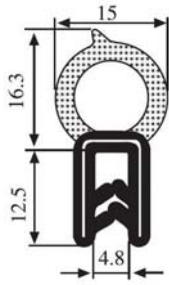

Material: EPDM Farbe: SCHWARZ Verpackung (m): 100

340.09.107

Greifweite:
1.0 - 3.5 mm

Material: EPDM Farbe: SCHWARZ Verpackung (m): 100

340.09.109

Greifweite:
1.0 - 3.5 mm

Material: EPDM Farbe: SCHWARZ Verpackung (m): 75