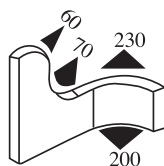

340.09.014

Greifweite:
1.0 - 3.0 mm