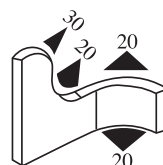

Greifweite:
1.0 - 3.5 mm

Material: PVC   Farbe: SCHWARZ - ROT   Verpackung (m): 150