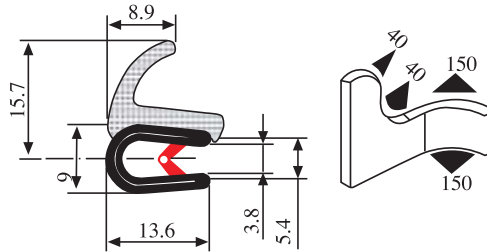

340.09.810

Greifweite:
1.0 - 4.0 mm

Material: PVC/EPDM Farbe: SCHWARZ Verpackung (m): 50

340.09.901

Greifweite:
1.0 - 3.5 mm

Material: PVC/EPDM Farbe: SCHWARZ-ROT Verpackung (m): 50

340.09.902

Greifweite:
1.5 - 4.0 mm