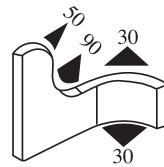

UL 94 -V0

340.09.103.001

Material: EPDM Farbe: SCHWARZ Verpackung (m): 100

340.09.104

Greifweite:
1.0 - 3.0 mm

Material: EPDM Farbe: SCHWARZ Verpackung (m): 100

340.09.105

Greifweite:
1.0 - 3.5 mm