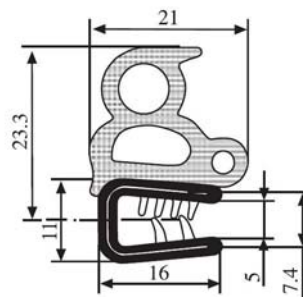

340.09.729

Greifweite:
2.0 - 4.0 mm

Material: PVC/EPDM Farbe: SCHWARZ-WEISS Verpackung (m): 50

340.09.802

Greifweite:
1.5 - 4.0 mm

Material: PVC/EPDM Farbe: SCHWARZ-GELB Verpackung (m): 100

340.09.804

Greifweite:
1.5 - 5.0 mm