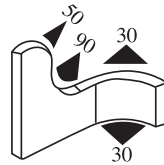

Greifweite:
1.0 - 3.5 mm

Material: EPDM   Farbe: SCHWARZ   Verpackung (m): 100