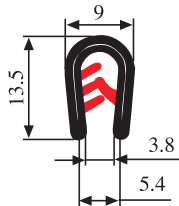

Material: PVC Farbe: SCHWARZ Verpackung (m): 150

340.09.517

Greifweite:
1.0 - 3.5 mm

Material: PVC Farbe: SCHWARZ - ROT Verpackung (m): 150

340.09.522

Greifweite:
1.0 - 3.0 mm

Material:	PVC	Farbe:	SCHWARZ	Verpackung (m):	150
-----------	-----	--------	---------	-----------------	-----