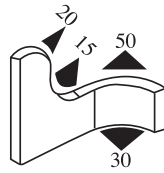

340.09.701

Greifweite:
1.0 - 2.0 mm