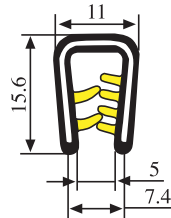

340.09.530

Greifweite:
2.0 - 4.0 mm

Material:	PVC	Farbe:	SCHWARZ - ROT	Verpackung (m):	100
-----------	-----	--------	---------------	-----------------	-----

340.09.538

Greifweite:
1.0 - 4.0 mm

Material:	EPDM	Farbe:	SCHWARZ - GELB	Verpackung (m):	100
-----------	------	--------	----------------	-----------------	-----

340.09.540

Greifweite:
1.5 - 4.5 mm

Material:	EPDM	Farbe:	SCHWARZ - GELB	Verpackung (m):	100
-----------	------	--------	----------------	-----------------	-----

340.09.678

Material:	EPDM	Farbe:	SCHWARZ	Verpackung (m):	100
-----------	------	--------	---------	-----------------	-----