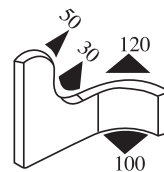

340.09.705

Greifweite:
1.0 - 3.5 mm

Material: PVC/EPDM Farbe: SCHWARZ Verpackung (m): 50

340.09.707

Greifweite:
1.0 - 3.5 mm

Material: PVC/EPDM Farbe: SCHWARZ-ROT Verpackung (m): 50

340.09.712

Greifweite:
1.0 - 3.5 mm