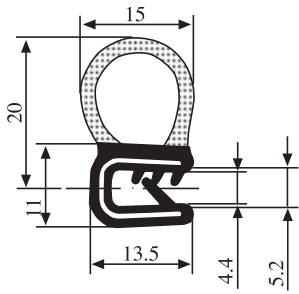

Material: EPDM Farbe: SCHWARZ Verpackung (m): 40

340.09.029

Greifweite:
1.5 - 3.5 mm

Material: EPDM Farbe: SCHWARZ Verpackung (m): 50

340.09.030

Greifweite:
1.5 - 3.5 mm

Material: EPDM Farbe: SCHWARZ Verpackung (m): 50