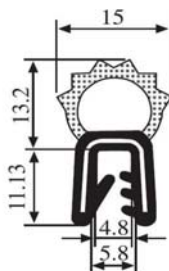

340.09.105

Rozsah uchytenia:
1.0-3.5 mm

Materiál:	EPDM	Farba:	ČIERNA	Balenie (m):	100
-----------	------	--------	--------	--------------	-----

340.09.107

Rozsah uchytenia:
1.0-3.5 mm

Materiál:	EPDM	Farba:	ČIERNA	Balenie (m):	100
-----------	------	--------	--------	--------------	-----

340.09.109

Rozsah uchytenia:
1.0-3.5 mm

Materiál:	EPDM	Farba:	ČIERNA	Balenie (m):	75
-----------	------	--------	--------	--------------	----

340.09.124

Rozsah uchytenia:
1.0-3.5 mm

Materiál:	EPDM	Farba:	ČIERNA	Balenie (m):	50
-----------	------	--------	--------	--------------	----

340.09.202

Rozsah uchytenia:
2.0-4.0 mm

Materiál:	EPDM	Farba:	ČIERNA	Balenie (m):	50
-----------	------	--------	--------	--------------	----

340.09.203

Rozsah uchytenia:
1.0-3.5 mm

Materiál:	EPDM	Farba:	ČIERNA	Balenie (m):	50
-----------	------	--------	--------	--------------	----