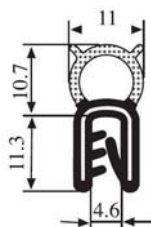

340.09.105

Rozsah uchytenia:
1.0-3.5 mm

Materiál:	EPDM	Farba:	ČIERNA	Balenie (m):	100
-----------	------	--------	--------	--------------	-----

340.09.107

Rozsah uchytenia:
1.0-3.5 mm

Materiál:	EPDM	Farba:	ČIERNA	Balenie (m):	100
-----------	------	--------	--------	--------------	-----

340.09.109

Rozsah uchytenia:
1.0-3.5 mm

Materiál:	EPDM	Farba:	ČIERNA	Balenie (m):	75
-----------	------	--------	--------	--------------	----

340.09.124

Rozsah uchytenia:
1.0-3.5 mm

Materiál:	EPDM	Farba:	ČIERNA	Balenie (m):	50
-----------	------	--------	--------	--------------	----