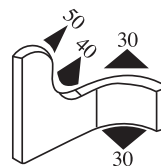

Rozsah uchytenia:
1.0-4.0 mm

Materiál:	EPDM	Farba: ČIERNA-ŽLTÁ	Balenie (m):	100