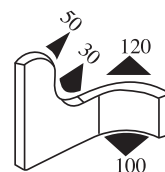

Materiál: PVC/EPDM Farba: ČIERNA-ČERVENÁ Balenie (m): 50

340.09.712

Rozsah uchytenia:
1.0-3.5 mm

Materiál: PVC/EPDM Farba: ČIERNA-ČERVENÁ Balenie (m): 50

340.09.716

Rozsah uchytenia:
1.0-4.0 mm

Materiál: PVC/EPDM Farba: ČIERNA-ČERVENÁ Balenie (m): 50

340.09.719

Rozsah uchytenia:
1.0-3.5 mm

Materiál: PVC/EPDM Farba: ČIERNA-ČERVENÁ Balenie (m): 50

340.09.729

Rozsah uchytenia:
2.0-4.0 mm

Materiál: PVC/EPDM Farba: ČIERNA-BIELA Balenie (m): 50

340.09.802

Rozsah uchytenia:
1.5-4.0 mm