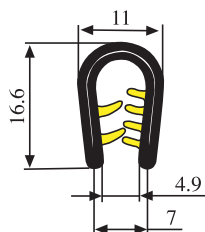

340.09.522

Rozsah uchytenia:
1.0-3.0 mm

Materiál:	PVC	Farba: ČIERNA	Balenie (m):	150
-----------	-----	---------------	--------------	-----

340.09.523

Rozsah uchytenia:
1.5-4.0 mm

Materiál:	PVC	Farba: ČIERNA-ČERVENÁ	Balenie (m):	150
-----------	-----	-----------------------	--------------	-----

340.09.527

Rozsah uchytenia:
1.5-5.0 mm

Materiál:	PVC	Farba: ČIERNA-ŽLTÁ	Balenie (m):	150
-----------	-----	--------------------	--------------	-----

340.09.530

Rozsah uchytenia:
2.0-4.0 mm

Materiál:	PVC	Farba: ČIERNA-ČERVENÁ	Balenie (m):	100
-----------	-----	-----------------------	--------------	-----

340.09.538

Rozsah uchytenia:
1.0-4.0 mm

Materiál:	EPDM	Farba: ČIERNA-ŽLTÁ	Balenie (m):	100
-----------	------	--------------------	--------------	-----

340.09.540

Rozsah uchytenia:
1.5-4.5 mm

Materiál:	EPDM	Farba: ČIERNA-ŽLTÁ	Balenie (m):	100
-----------	------	--------------------	--------------	-----