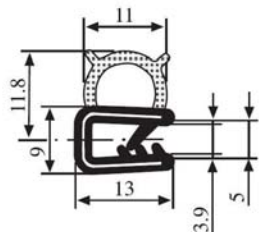

340.09.006

Rozsah uchytenia:

1.0-3.0 mm

UL 94 -V0

340.09.006.001

Materiál:	EPDM	Farba:	ČIERNA	Balenie (m):	100

340.09.007

Rozsah uchytenia:

1.0-2.0 mm

Materiál:	EPDM	Farba:	ČIERNA	Balenie (m):	100

340.09.010

Rozsah uchytenia:

1.5-3.0 mm

Materiál:	EPDM	Farba:	ČIERNA	Balenie (m):	50

340.09.014

Rozsah uchytenia:

1.0-3.0 mm

Materiál:	EPDM	Farba:	ČIERNA	Balenie (m):	50