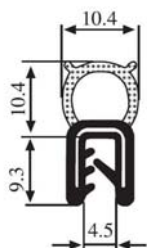

340.09.021

Rozsah uchytenia:
1.0-4.0 mm

Materiál:	EPDM	Farba:	ČIERNA	Balenie (m):	40
-----------	------	--------	--------	--------------	----

340.09.029

Rozsah uchytenia:
1.5-3.5 mm

Materiál:	EPDM	Farba:	ČIERNA	Balenie (m):	50
-----------	------	--------	--------	--------------	----

Rozsah uchytenia:
1.5-3.5 mm

340.09.030

Materiál:	EPDM	Farba:	ČIERNA	Balenie (m):	50
-----------	------	--------	--------	--------------	----

Rozsah uchytenia:
1.0-3.0 mm

340.09.101

Materiál:	EPDM	Farba:	ČIERNA	Balenie (m):	100
-----------	------	--------	--------	--------------	-----

Rozsah uchytenia:
1.0-2.0 mm

340.09.102

Materiál:	EPDM	Farba:	ČIERNA	Balenie (m):	100
-----------	------	--------	--------	--------------	-----

Rozsah uchytenia:
1.0-2.0 mm

340.09.103

UL 94 -V0

340.09.103.001

Materiál:	EPDM	Farba:	ČIERNA	Balenie (m):	100
-----------	------	--------	--------	--------------	-----

340.09.104

Rozsah uchytenia:
1.0-3.0 mm

Materiál:	EPDM	Farba:	ČIERNA	Balenie (m):	100
-----------	------	--------	--------	--------------	-----