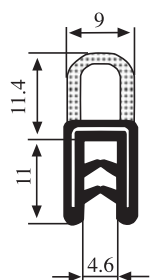

340.09.021

Rozsah uchytenia:
1.0-4.0 mm

Materiál:	EPDM	Farba:	ČIERNA	Balenie (m):	40
-----------	------	--------	--------	--------------	----

340.09.029

Rozsah uchytenia:
1.5-3.5 mm

Materiál:	EPDM	Farba:	ČIERNA	Balenie (m):	50
-----------	------	--------	--------	--------------	----

Rozsah uchytenia:
1.5-3.5 mm

340.09.030

Materiál:	EPDM	Farba:	ČIERNA	Balenie (m):	50
-----------	------	--------	--------	--------------	----

Rozsah uchytenia:
1.0-3.0 mm

340.09.101

Materiál:	EPDM	Farba:	ČIERNA	Balenie (m):	100
-----------	------	--------	--------	--------------	-----