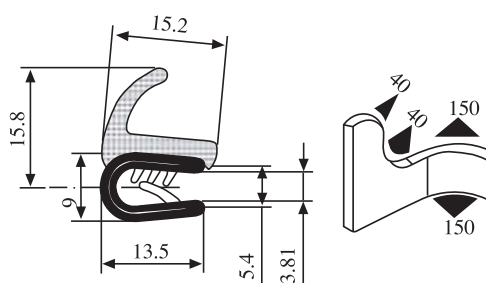

340.09.902

Rozsah uchytenia:
1.5-4.0 mm

Materiál: PVC/EPDM Farba: ČIERNA Balenie (m): 50