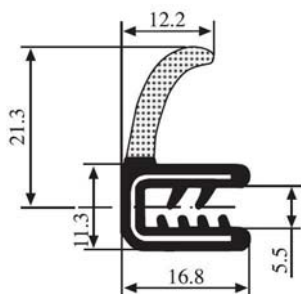

340.09.202

Rozsah uchytenia:
2.0-4.0 mm

Materiál:	EPDM	Farba:	ČIERNA	Balenie (m):	50
-----------	------	--------	--------	--------------	----

340.09.203

Rozsah uchytenia:
1.0-3.5 mm

Materiál:	EPDM	Farba:	ČIERNA	Balenie (m):	50
-----------	------	--------	--------	--------------	----

340.09.205

Rozsah uchytenia:
2.0-4.0 mm

Materiál:	EPDM	Farba:	ČIERNA	Balenie (m):	50
-----------	------	--------	--------	--------------	----

340.09.206

Rozsah uchytenia:
2.0-4.0 mm

Materiál:	EPDM	Farba:	ČIERNA	Balenie (m):	50
-----------	------	--------	--------	--------------	----