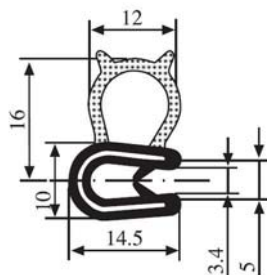

340.09.004

Rozsah uchytenia:
1.0-2.0 mm

Materiál:	EPDM	Farba:	ČIERNA	Balenie (m):	100
-----------	------	--------	--------	--------------	-----

340.09.006

Rozsah uchytenia:

1.0-3.0 mm

UL 94 -V0

340.09.006.001

Materiál:	EPDM	Farba:	ČIERNA	Balenie (m):	100
-----------	------	--------	--------	--------------	-----

340.09.007

Rozsah uchytenia:

1.0-2.0 mm

Materiál:	EPDM	Farba:	ČIERNA	Balenie (m):	100
-----------	------	--------	--------	--------------	-----

340.09.010

Rozsah uchytenia:

1.5-3.0 mm

Materiál:	EPDM	Farba:	ČIERNA	Balenie (m):	50
-----------	------	--------	--------	--------------	----

340.09.014

Rozsah uchytenia:

1.0-3.0 mm

Materiál:	EPDM	Farba:	ČIERNA	Balenie (m):	50
-----------	------	--------	--------	--------------	----

340.09.017

Rozsah uchytenia:
1.0-3.0 mm

Materiál:	EPDM	Farba:	ČIERNA	Balenie (m):	50
-----------	------	--------	--------	--------------	----

340.09.019

Rozsah uchytenia:
1.0-4.0 mm

Materiál:	EPDM	Farba:	ČIERNA	Balenie (m):	50
-----------	------	--------	--------	--------------	----