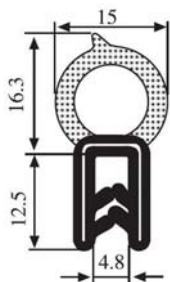

Materiál:	EPDM	Farba:	ČIERNA	Balenie (m):	100
-----------	------	--------	--------	--------------	-----

340.09.104

Rozsah uchytenia:
1.0-3.0 mm

Materiál:	EPDM	Farba:	ČIERNA	Balenie (m):	100
-----------	------	--------	--------	--------------	-----

340.09.105

Rozsah uchytenia:
1.0-3.5 mm

Materiál:	EPDM	Farba:	ČIERNA	Balenie (m):	100
-----------	------	--------	--------	--------------	-----

340.09.107

Rozsah uchytenia:
1.0-3.5 mm

Materiál:	EPDM	Farba:	ČIERNA	Balenie (m):	100
-----------	------	--------	--------	--------------	-----

340.09.109

Rozsah uchytenia:
1.0-3.5 mm

Materiál:	EPDM	Farba:	ČIERNA	Balenie (m):	75
-----------	------	--------	--------	--------------	----

340.09.124

Rozsah uchytenia:
1.0-3.5 mm

Materiál:	EPDM	Farba:	ČIERNA	Balenie (m):	50
-----------	------	--------	--------	--------------	----

340.09.202

Rozsah uchytenia:
2.0-4.0 mm

Materiál:	EPDM	Farba:	ČIERNA	Balenie (m):	50
-----------	------	--------	--------	--------------	----

340.09.203

Rozsah uchytenia:
1.0-3.5 mm

Materiál:	EPDM	Farba:	ČIERNA	Balenie (m):	50
-----------	------	--------	--------	--------------	----