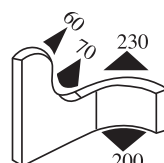

340.09.017

Rozsah uchytenia:
1.0-3.0 mm

Materiál:	EPDM	Farba:	ČIERNA	Balenie (m):	50
-----------	------	--------	--------	--------------	----

340.09.019

Rozsah uchytenia:
1.0-4.0 mm

Materiál:	EPDM	Farba:	ČIERNA	Balenie (m):	50
-----------	------	--------	--------	--------------	----