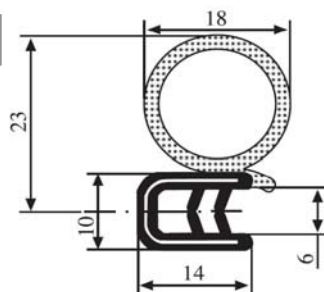

340.09.017

Rozsah uchytenia:
1.0-3.0 mm

Materiál:	EPDM	Farba:	ČIERNA	Balenie (m):	50
-----------	------	--------	--------	--------------	----

340.09.019

Rozsah uchytenia:
1.0-4.0 mm

Materiál:	EPDM	Farba:	ČIERNA	Balenie (m):	50
-----------	------	--------	--------	--------------	----

340.09.021

Rozsah uchytenia:
1.0-4.0 mm

Materiál:	EPDM	Farba:	ČIERNA	Balenie (m):	40
-----------	------	--------	--------	--------------	----

340.09.029

Rozsah uchytenia:
1.5-3.5 mm

Materiál:	EPDM	Farba:	ČIERNA	Balenie (m):	50
-----------	------	--------	--------	--------------	----