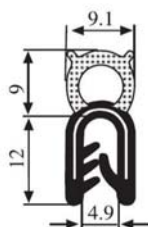

Rozsah uchytenia:
1.0-2.0 mm

340.09.102

Materiál:	EPDM	Farba:	ČIERNA	Balenie (m):	100
-----------	------	--------	--------	--------------	-----

Rozsah uchytenia:
1.0-2.0 mm

340.09.103

UL 94 -V0

340.09.103.001

Materiál:	EPDM	Farba:	ČIERNA	Balenie (m):	100
-----------	------	--------	--------	--------------	-----

340.09.104

Rozsah uchytenia:
1.0-3.0 mm

Materiál:	EPDM	Farba:	ČIERNA	Balenie (m):	100
-----------	------	--------	--------	--------------	-----

340.09.105

Rozsah uchytenia:
1.0-3.5 mm

Materiál:	EPDM	Farba:	ČIERNA	Balenie (m):	100
-----------	------	--------	--------	--------------	-----

340.09.107

Rozsah uchytenia:
1.0-3.5 mm

Materiál:	EPDM	Farba:	ČIERNA	Balenie (m):	100
-----------	------	--------	--------	--------------	-----