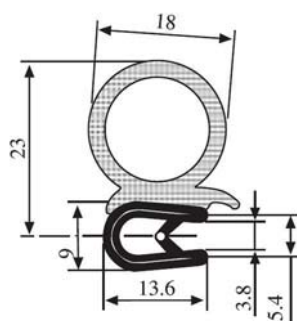

340.09.701

Rozsah uchytenia:
1.0-2.0 mm

Materiál: PVC/EPDM Farba: ČIERNA Balenie (m): 2x50=100

340.09.705

Rozsah uchytenia:
1.0-3.5 mm

Materiál: PVC/EPDM Farba: ČIERNA Balenie (m): 50

340.09.707

Rozsah uchytenia:
1.0-3.5 mm

Materiál: PVC/EPDM Farba: ČIERNA-ČERVENÁ Balenie (m): 50

340.09.712

Rozsah uchytenia:
1.0-3.5 mm

Materiál: PVC/EPDM Farba: ČIERNA-ČERVENÁ Balenie (m): 50

340.09.716

Rozsah uchytenia:
1.0-4.0 mm

Materiál: PVC/EPDM Farba: ČIERNA-ČERVENÁ Balenie (m): 50

340.09.719

Rozsah uchytenia:
1.0-3.5 mm

Materiál: PVC/EPDM Farba: ČIERNA-ČERVENÁ Balenie (m): 50

340.09.729

Rozsah uchytenia:
2.0-4.0 mm

Materiál: PVC/EPDM Farba: ČIERNA-BIELA Balenie (m): 50

340.09.802

Rozsah uchytenia:
1.5-4.0 mm