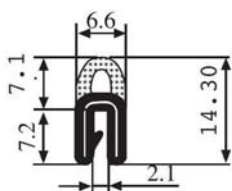

Rozsah uchytenia:
1.5-3.5 mm

340.09.030

Materiál:	EPDM	Farba:	ČIERNA	Balenie (m):	50
-----------	------	--------	--------	--------------	----

Rozsah uchytenia:
1.0-3.0 mm

340.09.101

Materiál:	EPDM	Farba:	ČIERNA	Balenie (m):	100
-----------	------	--------	--------	--------------	-----