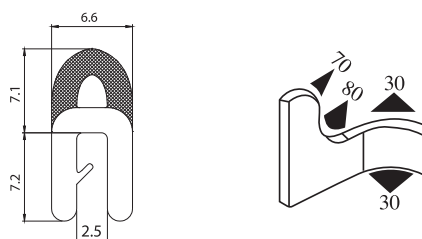

Materiál: PVC/EPDM Farba: ČIERNA Balenie (m): 50