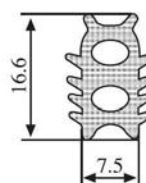

Materiál:	EPDM	Farba: ČIERNA	Balenie (m):	100