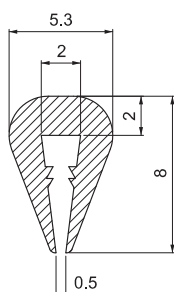

MATERIÁL
PVC

⚠ V prípade záujmu o iné rozmery sa obráťte na spoločnosť Essentra

KÓD PRODUKTU
34001010