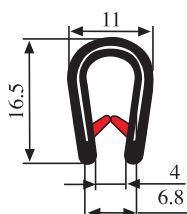

340.09.530

Rozsah uchytenia:
2.0-4.0 mm