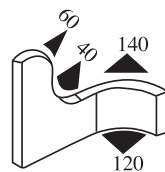

340.09.701

Rozsah uchytenia:
1.0-2.0 mm

Materiál: PVC/EPDM Farba: ČIERNA Balenie (m): 2x50=100

340.09.705

Rozsah uchytenia:
1.0-3.5 mm

Materiál: PVC/EPDM Farba: ČIERNA Balenie (m): 50

340.09.707

Rozsah uchytenia:
1.0-3.5 mm

Materiál: PVC/EPDM Farba: ČIERNA-ČERVENÁ Balenie (m): 50

340.09.712

Rozsah uchytenia:
1.0-3.5 mm

Materiál: PVC/EPDM Farba: ČIERNA-ČERVENÁ Balenie (m): 50

340.09.716

Rozsah uchytenia:
1.0-4.0 mm

Materiál: PVC/EPDM Farba: ČIERNA-ČERVENÁ Balenie (m): 50

340.09.719

Rozsah uchytenia:
1.0-3.5 mm

Materiál: PVC/EPDM Farba: ČIERNA-ČERVENÁ Balenie (m): 50

340.09.729

Rozsah uchytenia:
2.0-4.0 mm

Materiál: PVC/EPDM Farba: ČIERNA-BIELA Balenie (m): 50

340.09.802

Rozsah uchytenia:
1.5-4.0 mm