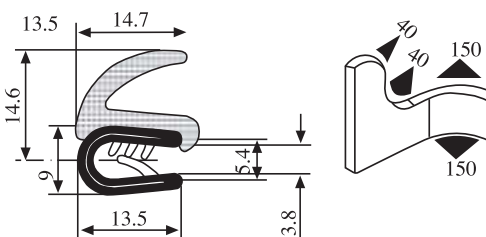

340.09.806

Rozsah uchytenia:
1.0-4.0 mm

Materiál: PVC/EPDM Farba: ČIERNA Balenie (m): 50

340.09.810

Rozsah uchytenia:
1.0-4.0 mm

Materiál: PVC/EPDM Farba: ČIERNA Balenie (m): 50

340.09.901

Rozsah uchytenia:
1.0-3.5 mm

Materiál: PVC/EPDM Farba: ČIERNA-ČERVENÁ Balenie (m): 50

340.09.902

Rozsah uchytenia:
1.5-4.0 mm

Materiál: PVC/EPDM Farba: ČIERNA Balenie (m): 50

340.09.904

Rozsah uchytenia:
1.5-4.0 mm

Materiál: PVC/EPDM Farba: ČIERNA Balenie (m): 50