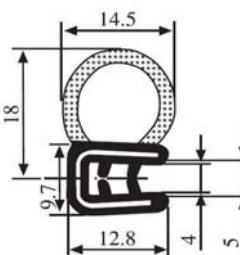

340.09.021

Rozsah uchytenia:
1.0-4.0 mm

Materiál:	EPDM	Farba:	ČIERNA	Balenie (m):	40
-----------	------	--------	--------	--------------	----

340.09.029

Rozsah uchytenia:
1.5-3.5 mm

Materiál:	EPDM	Farba:	ČIERNA	Balenie (m):	50
-----------	------	--------	--------	--------------	----