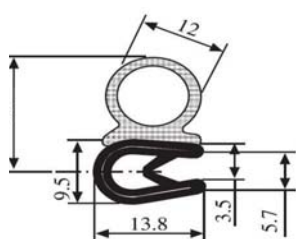

340.09.701

Rozsah uchytenia:
1.0-2.0 mm

Materiál: PVC/EPDM Farba: ČIERNA Balenie (m): 2x50=100

340.09.705

Rozsah uchytenia:
1.0-3.5 mm

Materiál: PVC/EPDM Farba: ČIERNA Balenie (m): 50

340.09.707

Rozsah uchytenia:
1.0-3.5 mm