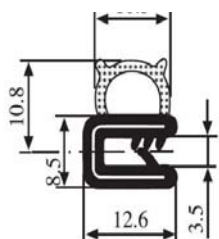

340.09.007

Rozsah uchytenia:

1.0-2.0 mm