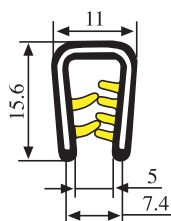

340.09.538

Rozsah uchytenia:
1.0-4.0 mm

Materiál:	EPDM	Farba: ČIERNA-ŽLTÁ	Balenie (m):	100
-----------	------	--------------------	--------------	-----

340.09.540

Rozsah uchytenia:
1.5-4.5 mm

Materiál:	EPDM	Farba: ČIERNA-ŽLTÁ	Balenie (m):	100
-----------	------	--------------------	--------------	-----