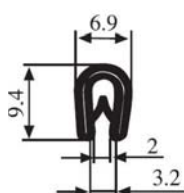

340.09.502

Rozsah uchytenia:
1.0-2.0 mm

Materiál:	PVC	Farba:	ČIERNA	Balenie (m):	200
-----------	-----	--------	--------	--------------	-----

340.09.504

Rozsah uchytenia:
1.0-2.0 mm

Materiál:	PVC	Farba:	ČIERNA	Balenie (m):	200
-----------	-----	--------	--------	--------------	-----

340.09.516

Rozsah uchytenia:
1.0-4.0 mm

Materiál:	PVC	Farba:	ČIERNA	Balenie (m):	150
-----------	-----	--------	--------	--------------	-----

340.09.517

Rozsah uchytenia:
1.0-3.5 mm

Materiál:	PVC	Farba:	ČIERNA-ČERVENÁ	Balenie (m):	150
-----------	-----	--------	----------------	--------------	-----