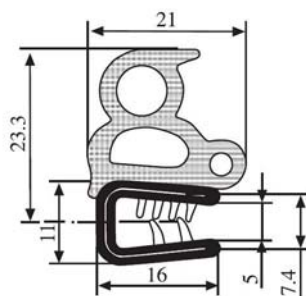

340.09.719

Rozsah uchytenia:
1.0-3.5 mm

Materiál: PVC/EPDM Farba: ČIERNA-ČERVENÁ Balenie (m): 50

340.09.729

Rozsah uchytenia:
2.0-4.0 mm

Materiál: PVC/EPDM Farba: ČIERNA-BIELA Balenie (m): 50

340.09.802

Rozsah uchytenia:
1.5-4.0 mm