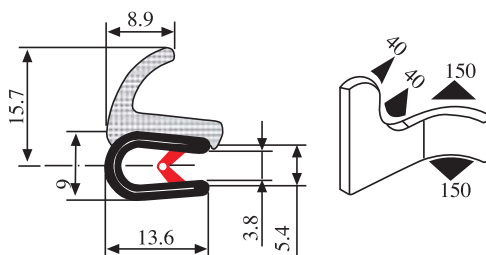

340.09.806

Rozsah uchytenia:
1.0-4.0 mm

Materiál: PVC/EPDM Farba: ČIERNA Balenie (m): 50

340.09.810

Rozsah uchytenia:
1.0-4.0 mm

Materiál: PVC/EPDM Farba: ČIERNA Balenie (m): 50

340.09.901

Rozsah uchytenia:
1.0-3.5 mm