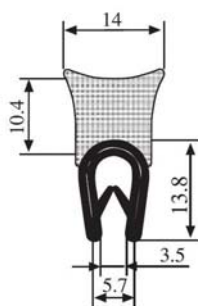

340.09.719

Rozsah uchytenia:
1.0-3.5 mm

Materiál: PVC/EPDM Farba: ČIERNA-ČERVENÁ Balenie (m): 50

340.09.729

Rozsah uchytenia:
2.0-4.0 mm

Materiál: PVC/EPDM Farba: ČIERNA-BIELA Balenie (m): 50

340.09.802

Rozsah uchytenia:
1.5-4.0 mm

Materiál: PVC/EPDM Farba: ČIERNA-ŽLTÁ Balenie (m): 100

340.09.804

Rozsah uchytenia:
1.5-5.0 mm

Materiál: PVC/EPDM Farba: ČIERNA-ŽLTÁ Balenie (m): 50

340.09.805

Rozsah uchytenia:
1.0-4.0 mm

Materiál: PVC/EPDM Farba: ČIERNA Balenie (m): 50

340.09.806

Rozsah uchytenia:
1.0-4.0 mm

Materiál: PVC/EPDM Farba: ČIERNA Balenie (m): 50

340.09.810

Rozsah uchytenia:
1.0-4.0 mm

Materiál: PVC/EPDM Farba: ČIERNA Balenie (m): 50

340.09.901

Rozsah uchytenia:
1.0-3.5 mm