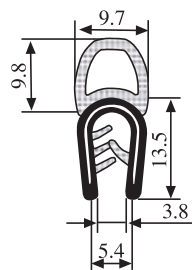

340.09.701

Rozsah uchytenia:
1.0-2.0 mm

Materiál: PVC/EPDM Farba: ČIERNA Balenie (m): 2x50=100

340.09.705

Rozsah uchytenia:
1.0-3.5 mm

Materiál: PVC/EPDM Farba: ČIERNA Balenie (m): 50

340.09.707

Rozsah uchytenia:
1.0-3.5 mm

340.09.719

Rozsah uchytenia:
1.0-3.5 mm

Materiál: PVC/EPDM Farba: ČIERNA-ČERVENÁ Balenie (m): 50

340.09.729

Rozsah uchytenia:
2.0-4.0 mm

Materiál: PVC/EPDM Farba: ČIERNA-BIELA Balenie (m): 50

340.09.802

Rozsah uchytenia:
1.5-4.0 mm

Materiál: PVC/EPDM Farba: ČIERNA-ŽLTÁ Balenie (m): 100

340.09.804

Rozsah uchytenia:
1.5-5.0 mm

Materiál: PVC/EPDM Farba: ČIERNA-ŽLTÁ Balenie (m): 50

340.09.805

Rozsah uchytenia:
1.0-4.0 mm

Materiál: PVC/EPDM Farba: ČIERNA Balenie (m): 50

340.09.806

Rozsah uchytenia:
1.0-4.0 mm

Materiál: PVC/EPDM Farba: ČIERNA Balenie (m): 50

340.09.810

Rozsah uchytenia:
1.0-4.0 mm

Materiál: PVC/EPDM Farba: ČIERNA Balenie (m): 50

340.09.901

Rozsah uchytenia:
1.0-3.5 mm