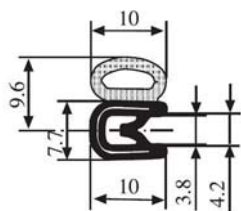

340.09.701

Rozsah uchytenia:
1.0-2.0 mm

Materiál: PVC/EPDM Farba: ČIERNA Balenie (m): 2x50=100

340.09.705

Rozsah uchytenia:
1.0-3.5 mm

Materiál: PVC/EPDM Farba: ČIERNA Balenie (m): 50

340.09.707

Rozsah uchytenia:
1.0-3.5 mm