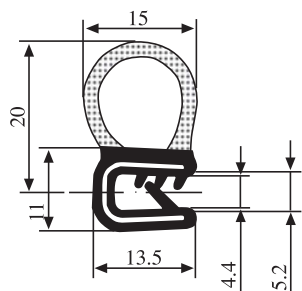

340.09.021

Rozsah uchytenia:
1.0-4.0 mm

Materiál:	EPDM	Farba:	ČIERNA	Balenie (m):	40
-----------	------	--------	--------	--------------	----

340.09.029

Rozsah uchytenia:
1.5-3.5 mm

Materiál:	EPDM	Farba:	ČIERNA	Balenie (m):	50
-----------	------	--------	--------	--------------	----