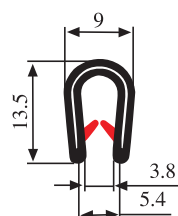

340.09.516

Rozsah uchytenia:
1.0-4.0 mm

Materiál:	PVC	Farba:	ČIERNA	Balenie (m):	150
-----------	-----	--------	--------	--------------	-----

340.09.517

Rozsah uchytenia:
1.0-3.5 mm

Materiál:	PVC	Farba:	ČIERNA-ČERVENÁ	Balenie (m):	150
-----------	-----	--------	----------------	--------------	-----