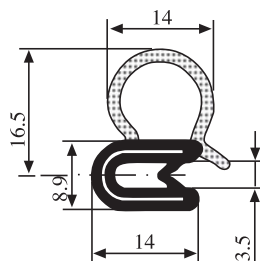

340.09.010

Rozsah uchytenia:

1.5-3.0 mm

Materiál:	EPDM	Farba:	ČIERNA	Balenie (m):	50
-----------	------	--------	--------	--------------	----

340.09.014

Rozsah uchytenia:

1.0-3.0 mm

Materiál:	EPDM	Farba:	ČIERNA	Balenie (m):	50
-----------	------	--------	--------	--------------	----

340.09.017

Rozsah uchytenia:
1.0-3.0 mm

Materiál:	EPDM	Farba:	ČIERNA	Balenie (m):	50
-----------	------	--------	--------	--------------	----

340.09.019

Rozsah uchytenia:
1.0-4.0 mm

Materiál:	EPDM	Farba:	ČIERNA	Balenie (m):	50
-----------	------	--------	--------	--------------	----

340.09.021

Rozsah uchytenia:
1.0-4.0 mm

Materiál:	EPDM	Farba:	ČIERNA	Balenie (m):	40
-----------	------	--------	--------	--------------	----

340.09.029

Rozsah uchytenia:
1.5-3.5 mm

Materiál:	EPDM	Farba:	ČIERNA	Balenie (m):	50
-----------	------	--------	--------	--------------	----