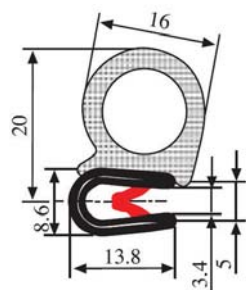

340.09.701

Rozsah uchytenia:
1.0-2.0 mm

Materiál: PVC/EPDM Farba: ČIERNA Balenie (m): 2x50=100

340.09.705

Rozsah uchytenia:
1.0-3.5 mm

Materiál: PVC/EPDM Farba: ČIERNA Balenie (m): 50

340.09.707

Rozsah uchytenia:
1.0-3.5 mm

Materiál: PVC/EPDM Farba: ČIERNA-ČERVENÁ Balenie (m): 50

340.09.712

Rozsah uchytenia:
1.0-3.5 mm

Materiál: PVC/EPDM Farba: ČIERNA-ČERVENÁ Balenie (m): 50

340.09.716

Rozsah uchytenia:
1.0-4.0 mm

Materiál: PVC/EPDM Farba: ČIERNA-ČERVENÁ Balenie (m): 50

340.09.719

Rozsah uchytenia:
1.0-3.5 mm

Materiál: PVC/EPDM Farba: ČIERNA-ČERVENÁ Balenie (m): 50

340.09.729

Rozsah uchytenia:
2.0-4.0 mm

Materiál: PVC/EPDM Farba: ČIERNA-BIELA Balenie (m): 50

340.09.802

Rozsah uchytenia:
1.5-4.0 mm