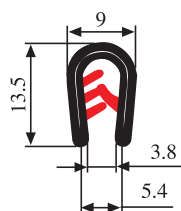

340.09.523

Rozsah uchytenia:
1.5-4.0 mm