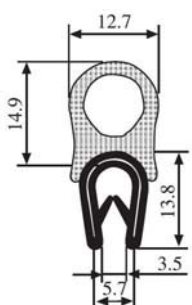

340.09.719

Rozsah uchytenia:
1.0-3.5 mm

Materiál: PVC/EPDM Farba: ČIERNA-ČERVENÁ Balenie (m): 50

340.09.729

Rozsah uchytenia:
2.0-4.0 mm

Materiál: PVC/EPDM Farba: ČIERNA-BIELA Balenie (m): 50

340.09.802

Rozsah uchytenia:
1.5-4.0 mm

Materiál: PVC/EPDM Farba: ČIERNA-ŽLTÁ Balenie (m): 100

340.09.804

Rozsah uchytenia:
1.5-5.0 mm

Materiál: PVC/EPDM Farba: ČIERNA-ŽLTÁ Balenie (m): 50

340.09.805

Rozsah uchytenia:
1.0-4.0 mm

Materiál: PVC/EPDM Farba: ČIERNA Balenie (m): 50

340.09.806

Rozsah uchytenia:
1.0-4.0 mm

Materiál: PVC/EPDM Farba: ČIERNA Balenie (m): 50

340.09.810

Rozsah uchytenia:
1.0-4.0 mm

Materiál: PVC/EPDM Farba: ČIERNA Balenie (m): 50

340.09.901

Rozsah uchytenia:
1.0-3.5 mm