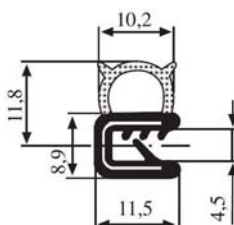

A MM	B MM	1100 POLYETYLÉN	1200 EPDM
2	10	1100.2.10	1200.2.10
2	15	1100.2.15	1200.2.15
2	20	1100.2.20	1200.2.20
2	25	1100.2.25	1200.2.25
2	30	1100.2.30	1200.2.30
3	10	1100.3.10	1200.3.10
3	15	1100.3.15	1200.3.15
3	18	1100.3.18	1200.3.18
3	20	1100.3.20	1200.3.20
3	25	1100.3.25	1200.3.25
3	30	1100.3.30	1200.3.30
3	40	1100.3.40	1200.3.40
5	10	1100.5.10	1200.5.10
5	13	1100.5.13	1200.5.13
5	15	1100.5.15	1200.5.15
5	18	1100.5.18	1200.5.18
5	20	1100.5.20	1200.5.20
5	25	1100.5.25	1200.5.25
5	30	1100.5.30	1200.5.30
5	35	1100.5.35	1200.5.35
5	40	1100.5.40	1200.5.40
5	50	1100.5.50	1200.5.50
8	8	1100.8.8	1200.8.8
8	10	1100.8.10	1200.8.10
8	12	1100.8.12	1200.8.12
8	15	1100.8.15	1200.8.15
8	20	1100.8.20	1200.8.20
8	25	1100.8.25	1200.8.25
8	30	1100.8.30	1200.8.30
8	40	1100.8.40	1200.8.40
10	10	1100.10.10	1200.10.10
10	12	1100.10.12	1200.10.12
10	15	1100.10.15	1200.10.15
10	20	1100.10.20	1200.10.20
10	25	1100.10.25	1200.10.25
10	30	1100.10.30	1200.10.30
10	35	1100.10.35	1200.10.35
10	40	1100.10.40	1200.10.40

MATERIÁL

Polyetylén alebo guma EPDM

340.09.001

Rozsah uchytenia:
1.0-2.0 mm

Materiál:	EPDM	Farba:	ČIERNA	Balenie (m):	100
-----------	------	--------	--------	--------------	-----

340.09.002

UL 94 -V0

340.09.002.001