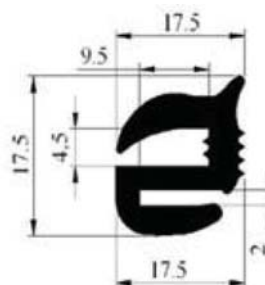

340.09.210

Rozsah uchytenia:
1.5-3.0 mm

Materiál:	EPDM	Farba:	ČIERNA	Balenie (m):	50
-----------	------	--------	--------	--------------	----

340.09.419

Materiál:	EPDM	Farba:	ČIERNA	Balenie (m):	50
-----------	------	--------	--------	--------------	----