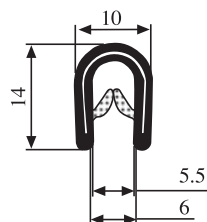

340.09.502

Rozsah uchytenia:
1.0-2.0 mm

Materiál:	PVC	Farba:	ČIERNA	Balenie (m):	200
-----------	-----	--------	--------	--------------	-----

340.09.504

Rozsah uchytenia:
1.0-2.0 mm

Materiál:	PVC	Farba:	ČIERNA	Balenie (m):	200
-----------	-----	--------	--------	--------------	-----

340.09.516

Rozsah uchytenia:
1.0-4.0 mm

Materiál:	PVC	Farba:	ČIERNA	Balenie (m):	150
-----------	-----	--------	--------	--------------	-----

340.09.517

Rozsah uchytenia:
1.0-3.5 mm

Materiál:	PVC	Farba:	ČIERNA-ČERVENÁ	Balenie (m):	150
-----------	-----	--------	----------------	--------------	-----