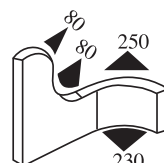

340.09.021

Rozsah uchytenia:
1.0-4.0 mm

Materiál:	EPDM	Farba:	ČIERNA	Balenie (m):	40