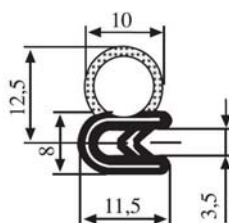

Rozsah uchytenia:
1.0-3.0 mm

Materiál:	EPDM	Farba:	ČIERNA	Balenie (m):	100
-----------	------	--------	--------	--------------	-----

340.09.003

Rozsah uchytenia:
1.0-2.5 mm

Materiál:	EPDM	Farba:	ČIERNA	Balenie (m):	100
-----------	------	--------	--------	--------------	-----

340.09.004

Rozsah uchytenia:
1.0-2.0 mm

Materiál:	EPDM	Farba:	ČIERNA	Balenie (m):	100
-----------	------	--------	--------	--------------	-----

340.09.006

Rozsah uchytenia:

1.0-3.0 mm

UL 94 -V0

340.09.006.001