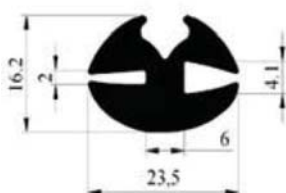

340.09.383

Balenie (m): 200

340.09.381