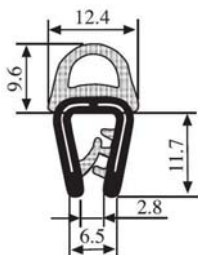

340.09.804

Rozsah uchytenia:
1.5-5.0 mm