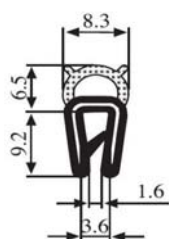

Rozsah uchytenia:
1.0-2.0 mm

340.09.103

UL 94 -V0

340.09.103.001