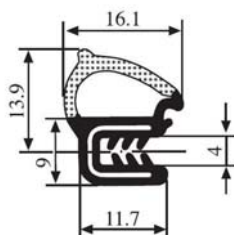

Materiál:	EPDM	Farba:	ČIERNA	Balenie (m):	100
-----------	------	--------	--------	--------------	-----

340.09.007

Rozsah uchytenia:

1.0-2.0 mm

Materiál:	EPDM	Farba:	ČIERNA	Balenie (m):	100
-----------	------	--------	--------	--------------	-----