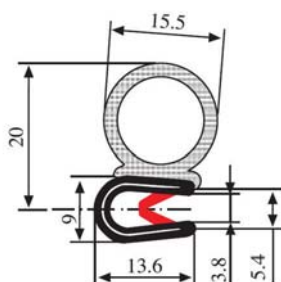

340.09.701

Rozsah uchytenia:
1.0-2.0 mm

Materiál: PVC/EPDM Farba: ČIERNA Balenie (m): 2x50=100

340.09.705

Rozsah uchytenia:
1.0-3.5 mm

Materiál: PVC/EPDM Farba: ČIERNA Balenie (m): 50

340.09.707

Rozsah uchytenia:
1.0-3.5 mm

Materiál: PVC/EPDM Farba: ČIERNA-ČERVENÁ Balenie (m): 50

340.09.712

Rozsah uchytenia:
1.0-3.5 mm

Materiál: PVC/EPDM Farba: ČIERNA-ČERVENÁ Balenie (m): 50

340.09.716

Rozsah uchytenia:
1.0-4.0 mm

Materiál: PVC/EPDM Farba: ČIERNA-ČERVENÁ Balenie (m): 50

340.09.719

Rozsah uchytenia:
1.0-3.5 mm

Materiál: PVC/EPDM Farba: ČIERNA-ČERVENÁ Balenie (m): 50

340.09.729

Rozsah uchytenia:
2.0-4.0 mm

Materiál: PVC/EPDM Farba: ČIERNA-BIELA Balenie (m): 50

340.09.802

Rozsah uchytenia:
1.5-4.0 mm