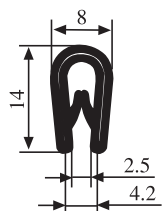

340.09.516

Rozsah uchytenia:
1.0-4.0 mm

Materiál:	PVC	Farba:	ČIERNA	Balenie (m):	150
-----------	-----	--------	--------	--------------	-----

340.09.517

Rozsah uchytenia:
1.0-3.5 mm

Materiál:	PVC	Farba:	ČIERNA-ČERVENÁ	Balenie (m):	150
-----------	-----	--------	----------------	--------------	-----