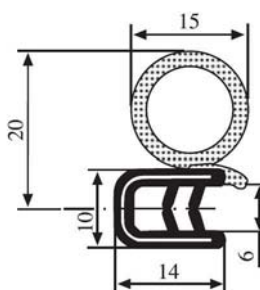

340.09.017

Rozsah uchytenia:
1.0-3.0 mm

Materiál:	EPDM	Farba:	ČIERNA	Balenie (m):	50
-----------	------	--------	--------	--------------	----

340.09.019

Rozsah uchytenia:
1.0-4.0 mm

Materiál:	EPDM	Farba:	ČIERNA	Balenie (m):	50
-----------	------	--------	--------	--------------	----

340.09.021

Rozsah uchytenia:
1.0-4.0 mm

Materiál:	EPDM	Farba:	ČIERNA	Balenie (m):	40
-----------	------	--------	--------	--------------	----

340.09.029

Rozsah uchytenia:
1.5-3.5 mm

Materiál:	EPDM	Farba:	ČIERNA	Balenie (m):	50
-----------	------	--------	--------	--------------	----