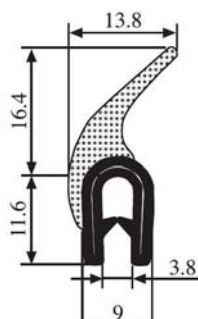

340.09.202

Rozsah uchytenia:
2.0-4.0 mm

Materiál:	EPDM	Farba:	ČIERNA	Balenie (m):	50
-----------	------	--------	--------	--------------	----

340.09.203

Rozsah uchytenia:
1.0-3.5 mm

Materiál:	EPDM	Farba:	ČIERNA	Balenie (m):	50
-----------	------	--------	--------	--------------	----

340.09.205

Rozsah uchytenia:
2.0-4.0 mm

Materiál:	EPDM	Farba:	ČIERNA	Balenie (m):	50
-----------	------	--------	--------	--------------	----

340.09.206

Rozsah uchytenia:
2.0-4.0 mm

Materiál:	EPDM	Farba:	ČIERNA	Balenie (m):	50
-----------	------	--------	--------	--------------	----

340.09.210

Rozsah uchytenia:
1.5-3.0 mm

Materiál:	EPDM	Farba:	ČIERNA	Balenie (m):	50
-----------	------	--------	--------	--------------	----

340.09.419

Materiál:	EPDM	Farba:	ČIERNA	Balenie (m):	50
-----------	------	--------	--------	--------------	----