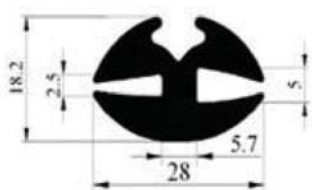

340.09.383

Balenie (m): 200

340.09.380

Materiál:	EPDM	Farba:	ČIERNA	Balenie (m):	50
-----------	------	--------	--------	--------------	----

340.09.383

Balenie (m): 200

340.09.381

Materiál:	EPDM	Farba:	ČIERNA	Balenie (m):	50
-----------	------	--------	--------	--------------	----