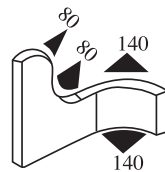

340.09.719

Rozsah uchytenia:
1.0-3.5 mm

Materiál: PVC/EPDM Farba: ČIERNA-ČERVENÁ Balenie (m): 50

340.09.729

Rozsah uchytenia:
2.0-4.0 mm

Materiál: PVC/EPDM Farba: ČIERNA-BIELA Balenie (m): 50

340.09.802

Rozsah uchytenia:
1.5-4.0 mm