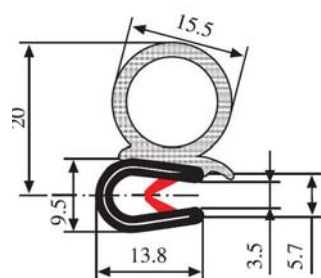

340.09.701

Rozsah uchytenia:
1.0-2.0 mm

Materiál: PVC/EPDM Farba: ČIERNA Balenie (m): 2x50=100

340.09.705

Rozsah uchytenia:
1.0-3.5 mm

Materiál: PVC/EPDM Farba: ČIERNA Balenie (m): 50

340.09.707

Rozsah uchytenia:
1.0-3.5 mm

Materiál: PVC/EPDM Farba: ČIERNA-ČERVENÁ Balenie (m): 50

340.09.712

Rozsah uchytenia:
1.0-3.5 mm

Materiál: PVC/EPDM Farba: ČIERNA-ČERVENÁ Balenie (m): 50

340.09.716

Rozsah uchytenia:
1.0-4.0 mm

Materiál: PVC/EPDM Farba: ČIERNA-ČERVENÁ Balenie (m): 50