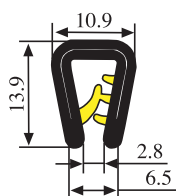

340.09.516

Rozsah uchytenia:
1.0-4.0 mm

Materiál:	PVC	Farba:	ČIERNA	Balenie (m):	150
-----------	-----	--------	--------	--------------	-----

340.09.517

Rozsah uchytenia:
1.0-3.5 mm

Materiál:	PVC	Farba:	ČIERNA-ČERVENÁ	Balenie (m):	150
-----------	-----	--------	----------------	--------------	-----

340.09.522

Rozsah uchytenia:
1.0-3.0 mm

Materiál:	PVC	Farba: ČIERNA	Balenie (m):	150
-----------	-----	---------------	--------------	-----

340.09.523

Rozsah uchytenia:
1.5-4.0 mm

Materiál:	PVC	Farba: ČIERNA-ČERVENÁ	Balenie (m):	150
-----------	-----	-----------------------	--------------	-----