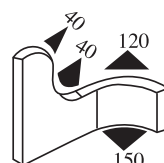

340.09.021

Rozsah uchytenia:
1.0-4.0 mm

Materiál:	EPDM	Farba:	ČIERNA	Balenie (m):	40
-----------	------	--------	--------	--------------	----

340.09.029

Rozsah uchytenia:
1.5-3.5 mm

Materiál:	EPDM	Farba:	ČIERNA	Balenie (m):	50
-----------	------	--------	--------	--------------	----