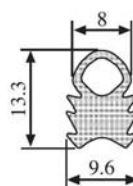

Materiál:	EPDM	Farba: ČIERNA	Balenie (m):	100