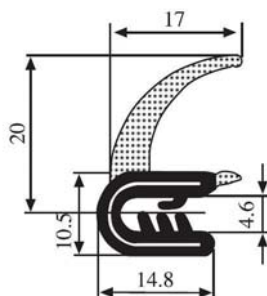

340.09.105

Rozsah uchytenia:
1.0-3.5 mm

Materiál:	EPDM	Farba:	ČIERNA	Balenie (m):	100
-----------	------	--------	--------	--------------	-----

340.09.107

Rozsah uchytenia:
1.0-3.5 mm

Materiál:	EPDM	Farba:	ČIERNA	Balenie (m):	100
-----------	------	--------	--------	--------------	-----

340.09.109

Rozsah uchytenia:
1.0-3.5 mm

Materiál:	EPDM	Farba:	ČIERNA	Balenie (m):	75
-----------	------	--------	--------	--------------	----

340.09.124

Rozsah uchytenia:
1.0-3.5 mm

Materiál:	EPDM	Farba:	ČIERNA	Balenie (m):	50
-----------	------	--------	--------	--------------	----

340.09.202

Rozsah uchytenia:
2.0-4.0 mm

Materiál:	EPDM	Farba:	ČIERNA	Balenie (m):	50
-----------	------	--------	--------	--------------	----

340.09.203

Rozsah uchytenia:
1.0-3.5 mm

Materiál:	EPDM	Farba:	ČIERNA	Balenie (m):	50
-----------	------	--------	--------	--------------	----

340.09.205

Rozsah uchytenia:
2.0-4.0 mm

Materiál:	EPDM	Farba:	ČIERNA	Balenie (m):	50
-----------	------	--------	--------	--------------	----

340.09.206

Rozsah uchytenia:
2.0-4.0 mm

Materiál:	EPDM	Farba:	ČIERNA	Balenie (m):	50
-----------	------	--------	--------	--------------	----