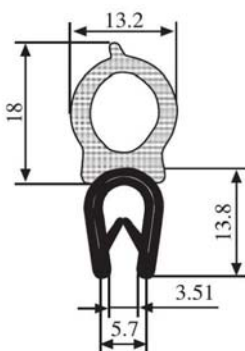

340.09.719

Rozsah uchytenia:
1.0-3.5 mm

Materiál: PVC/EPDM Farba: ČIERNA-ČERVENÁ Balenie (m): 50

340.09.729

Rozsah uchytenia:
2.0-4.0 mm

Materiál: PVC/EPDM Farba: ČIERNA-BIELA Balenie (m): 50

340.09.802

Rozsah uchytenia:
1.5-4.0 mm

Materiál: PVC/EPDM Farba: ČIERNA-ŽLTÁ Balenie (m): 100

340.09.804

Rozsah uchytenia:
1.5-5.0 mm

Materiál: PVC/EPDM Farba: ČIERNA-ŽLTÁ Balenie (m): 50

340.09.805

Rozsah uchytenia:
1.0-4.0 mm

Materiál: PVC/EPDM Farba: ČIERNA Balenie (m): 50

340.09.806

Rozsah uchytenia:
1.0-4.0 mm

Materiál: PVC/EPDM Farba: ČIERNA Balenie (m): 50

340.09.810

Rozsah uchytenia:
1.0-4.0 mm

Materiál: PVC/EPDM Farba: ČIERNA Balenie (m): 50

340.09.901

Rozsah uchytenia:
1.0-3.5 mm