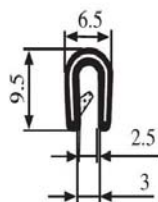

340.09.611

Balenie (m): 100

340.09.385

Materiál:	EPDM	Farba:	ČIERNA	Balenie (m):	50
-----------	------	--------	--------	--------------	----

340.09.384

Balenie (m): 200

340.09.382

Materiál:	EPDM	Farba:	ČIERNA	Balenie (m):	100
-----------	------	--------	--------	--------------	-----

340.09.502

Rozsah uchytenia:
1.0-2.0 mm

Materiál:	PVC	Farba:	ČIERNA	Balenie (m):	200
-----------	-----	--------	--------	--------------	-----

340.09.504

Rozsah uchytenia:
1.0-2.0 mm

Materiál:	PVC	Farba:	ČIERNA	Balenie (m):	200
-----------	-----	--------	--------	--------------	-----