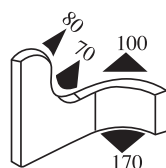

Materiál:	EPDM	Farba:	ČIERNA	Balenie (m):	100
-----------	------	--------	--------	--------------	-----

340.09.007

Rozsah uchytenia:

1.0-2.0 mm

Materiál:	EPDM	Farba:	ČIERNA	Balenie (m):	100
-----------	------	--------	--------	--------------	-----