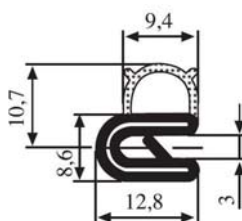

MATERIÁL

Polyetylén alebo guma EPDM

340.09.001

Rozsah uchytenia:
1.0-2.0 mm

Materiál:	EPDM	Farba:	ČIERNA	Balenie (m):	100
-----------	------	--------	--------	--------------	-----

340.09.002

UL 94 -V0

340.09.002.001

Rozsah uchytenia:
1.0-3.0 mm

Materiál:	EPDM	Farba:	ČIERNA	Balenie (m):	100
-----------	------	--------	--------	--------------	-----

340.09.003

Rozsah uchytenia:
1.0-2.5 mm

Materiál:	EPDM	Farba:	ČIERNA	Balenie (m):	100
-----------	------	--------	--------	--------------	-----