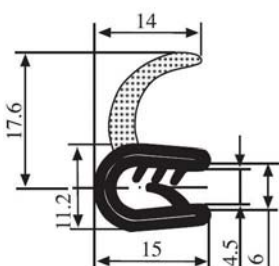

340.09.109

Rozsah uchytenia:
1.0-3.5 mm

Materiál:	EPDM	Farba:	ČIERNA	Balenie (m):	75
-----------	------	--------	--------	--------------	----

340.09.124

Rozsah uchytenia:
1.0-3.5 mm

Materiál:	EPDM	Farba:	ČIERNA	Balenie (m):	50
-----------	------	--------	--------	--------------	----