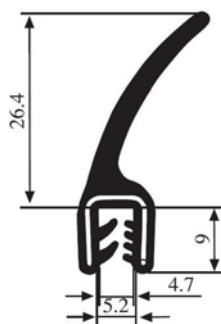

340.09.210

Rozsah uchytenia:
1.5-3.0 mm

Materiál:	EPDM	Farba:	ČIERNA	Balenie (m):	50