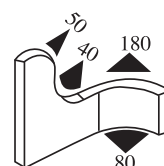

A MM	B MM	1100 POLYETYLÉN	1200 EPDM
2	10	1100.2.10	1200.2.10
2	15	1100.2.15	1200.2.15
2	20	1100.2.20	1200.2.20
2	25	1100.2.25	1200.2.25
2	30	1100.2.30	1200.2.30
3	10	1100.3.10	1200.3.10
3	15	1100.3.15	1200.3.15
3	18	1100.3.18	1200.3.18
3	20	1100.3.20	1200.3.20
3	25	1100.3.25	1200.3.25
3	30	1100.3.30	1200.3.30
3	40	1100.3.40	1200.3.40
5	10	1100.5.10	1200.5.10
5	13	1100.5.13	1200.5.13
5	15	1100.5.15	1200.5.15
5	18	1100.5.18	1200.5.18
5	20	1100.5.20	1200.5.20
5	25	1100.5.25	1200.5.25
5	30	1100.5.30	1200.5.30
5	35	1100.5.35	1200.5.35
5	40	1100.5.40	1200.5.40
5	50	1100.5.50	1200.5.50
8	8	1100.8.8	1200.8.8
8	10	1100.8.10	1200.8.10
8	12	1100.8.12	1200.8.12
8	15	1100.8.15	1200.8.15
8	20	1100.8.20	1200.8.20
8	25	1100.8.25	1200.8.25
8	30	1100.8.30	1200.8.30
8	40	1100.8.40	1200.8.40
10	10	1100.10.10	1200.10.10
10	12	1100.10.12	1200.10.12
10	15	1100.10.15	1200.10.15
10	20	1100.10.20	1200.10.20
10	25	1100.10.25	1200.10.25
10	30	1100.10.30	1200.10.30
10	35	1100.10.35	1200.10.35
10	40	1100.10.40	1200.10.40

MATERIÁL

Polyetylén alebo guma EPDM

340.09.001

Rozsah uchytenia:
1.0-2.0 mm

Materiál:	EPDM	Farba:	ČIERNA	Balenie (m):	100
-----------	------	--------	--------	--------------	-----

340.09.002

UL 94 -V0

340.09.002.001