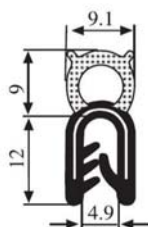

340.09.102

Rango de agarre:
1.0-2.0 mm

Material:	EPDM	Color:	NEGRO	Caja (m):	100
-----------	------	--------	-------	-----------	-----

340.09.103

Rango de agarre:
1.0-2.0 mm

UL 94 -V0

340.09.103.001

Material:	EPDM	Color:	NEGRO	Caja (m):	100
-----------	------	--------	-------	-----------	-----

340.09.104

Rango de agarre:
1.0 – 3.0 mm

Material:	EPDM	Color:	NEGRO	Caja (m):	100
-----------	------	--------	-------	-----------	-----

340.09.105

Rango de agarre:
1.0 – 3.5 mm

Material:	EPDM	Color:	NEGRO	Caja (m):	100
-----------	------	--------	-------	-----------	-----

340.09.107

Rango de agarre:
1.0 – 3.5 mm

Material:	EPDM	Color:	NEGRO	Caja (m):	100
-----------	------	--------	-------	-----------	-----

340.09.109

Rango de agarre:
1.0 – 3.5 mm

Material:	EPDM	Color:	NEGRO	Caja (m):	75
-----------	------	--------	-------	-----------	----