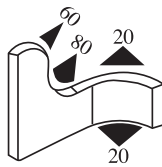

Material: PVC/EPDM Color: NEGRO-AMARILLO Caja (m): 100

340.09.804

Rango de agarre:
1.5 – 5.0 mm

Material: PVC/EPDM Color: NEGRO-AMARILLO Caja (m): 50

340.09.805

Rango de agarre:
1.0 – 4.0 mm

Material: PVC/EPDM Color: NEGRO Caja (m): 50

340.09.806

Rango de agarre:
1.0 – 4.0 mm

Material: PVC/EPDM Color: NEGRO Caja (m): 50

340.09.810

Rango de agarre:
1.0 – 4.0 mm

Material: PVC/EPDM Color: NEGRO Caja (m): 50

340.09.901

Rango de agarre:
1.0 – 3.5 mm