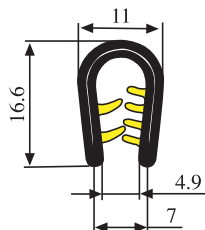

A MM	B MM	CÓDIGO DE PRODUCTO	LONGITUD DE ROLLO ESTÁNDAR
3	10	1300.3.10	50
3	15	1300.3.15	50
3	20	1300.3.20	50
4	10	1300.4.10	50
4	15	1300.4.15	50
4	20	1300.4.20	50
5	10	1300.5.10	50
5	15	1300.5.15	50
5	20	1300.5.20	50
6	10	1300.6.10	25
6	15	1300.6.15	25
6	20	1300.6.20	25
7	10	1300.7.10	25
7	15	1300.7.15	25
7	25	1300.7.25	25
8	10	1300.8.10	25
8	15	1300.8.15	25
8	20	1300.8.20	25
9	15	1300.9.15	25
9	20	1300.9.20	25
10	15	1300.10.15	25
10	20	1300.10.20	25

340.09.530

Rango de agarre:

2.0–4.0 mm

Material:	PVC	Color:	NEGRO-ROJO	Caja (m):	100
-----------	-----	--------	------------	-----------	-----

340.09.538

Rango de agarre:
1.0 – 4.0 mm

Material:	EPDM	Color:	NEGRO-AMARILLO	Caja (m):	100
-----------	------	--------	----------------	-----------	-----

340.09.540

Rango de agarre:
1.5 – 4.5 mm

Material:	EPDM	Color:	NEGRO-AMARILLO	Caja (m):	100
-----------	------	--------	----------------	-----------	-----

340.09.678

Material:	EPDM	Color:	NEGRO	Caja (m):	100
-----------	------	--------	-------	-----------	-----