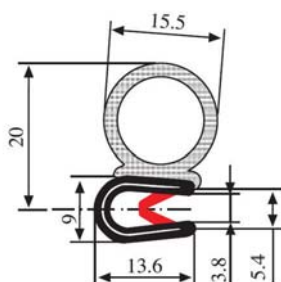

340.09.540

Rango de agarre:
1.5 – 4.5 mm

Material:	EPDM	Color:	NEGRO-AMARILLO	Caja (m):	100
-----------	------	--------	----------------	-----------	-----

340.09.678

Material:	EPDM	Color:	NEGRO	Caja (m):	100
-----------	------	--------	-------	-----------	-----

340.09.679

Material:	EPDM	Color:	NEGRO	Caja (m):	100
-----------	------	--------	-------	-----------	-----

340.09.701

Rango de agarre:

1.0-2.0 mm

Material:	PVC/EPDM	Color:	NEGRO	Caja (m):	2x50=100
-----------	----------	--------	-------	-----------	----------

340.09.705

Rango de agarre:

1.0-3.5 mm

Material:	PVC/EPDM	Color:	NEGRO	Caja (m):	50
-----------	----------	--------	-------	-----------	----

340.09.707

Rango de agarre:

1.0-3.5 mm

Material:	PVC/EPDM	Color:	NEGRO-ROJO	Caja (m):	50
-----------	----------	--------	------------	-----------	----

340.09.712

Rango de agarre:

1.0-3.5 mm

Material:	PVC/EPDM	Color:	NEGRO-ROJO	Caja (m):	50
-----------	----------	--------	------------	-----------	----

340.09.716

Rango de agarre:
1.0 - 4.0 mm

Material: PVC/EPDM Color: NEGRO-ROJO Caja (m): 50