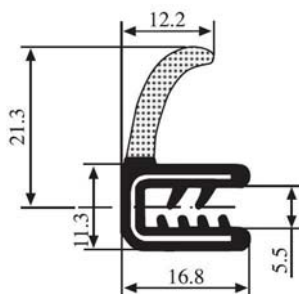

340.09.124

Rango de agarre:

1.0 – 3.5 mm

Material:	EPDM	Color:	NEGRO	Caja (m):	50
-----------	------	--------	-------	-----------	----

340.09.202

Rango de agarre:

2.0 – 4.0 mm

Material:	EPDM	Color:	NEGRO	Caja (m):	50
-----------	------	--------	-------	-----------	----

340.09.203

Rango de agarre:

1.0 – 3.5 mm

Material:	EPDM	Color:	NEGRO	Caja (m):	50
-----------	------	--------	-------	-----------	----

340.09.205

Rango de agarre:

2.0 – 4.0 mm

Material:	EPDM	Color:	NEGRO	Caja (m):	50
-----------	------	--------	-------	-----------	----