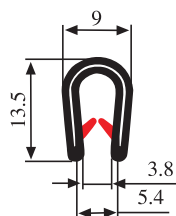

Rango de agarre:
1.0–3.5 mm

Material:	PVC	Color:	NEGRO-ROJO	Caja (m):	150