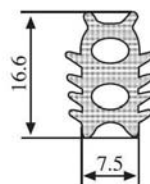

A MM	B MM	CÓDIGO DE PRODUCTO	LONGITUD DE ROLLO ESTÁNDAR
3	10	1300.3.10	50
3	15	1300.3.15	50
3	20	1300.3.20	50
4	10	1300.4.10	50
4	15	1300.4.15	50
4	20	1300.4.20	50
5	10	1300.5.10	50
5	15	1300.5.15	50
5	20	1300.5.20	50
6	10	1300.6.10	25
6	15	1300.6.15	25
6	20	1300.6.20	25
7	10	1300.7.10	25
7	15	1300.7.15	25
7	25	1300.7.25	25
8	10	1300.8.10	25
8	15	1300.8.15	25
8	20	1300.8.20	25
9	15	1300.9.15	25
9	20	1300.9.20	25
10	15	1300.10.15	25
10	20	1300.10.20	25

340.09.530

Rango de agarre:

2.0–4.0 mm

Material:	PVC	Color:	NEGRO-ROJO	Caja (m):	100
-----------	-----	--------	------------	-----------	-----

340.09.538

Rango de agarre:
1.0 – 4.0 mm

Material:	EPDM	Color:	NEGRO-AMARILLO	Caja (m):	100
-----------	------	--------	----------------	-----------	-----

340.09.540

Rango de agarre:
1.5 – 4.5 mm

Material:	EPDM	Color:	NEGRO-AMARILLO	Caja (m):	100
-----------	------	--------	----------------	-----------	-----

340.09.678

Material:	EPDM	Color:	NEGRO	Caja (m):	100
-----------	------	--------	-------	-----------	-----

340.09.679

Material:	EPDM	Color:	NEGRO	Caja (m):	100
-----------	------	--------	-------	-----------	-----

340.09.701

Rango de agarre:

1.0-2.0 mm

Material:	PVC/EPDM	Color:	NEGRO	Caja (m):	2x50=100
-----------	----------	--------	-------	-----------	----------