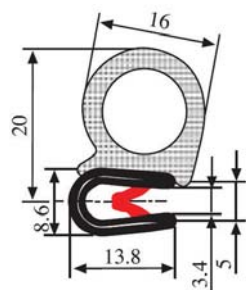

340.09.705

Rango de agarre:

1.0-3.5 mm

Material:	PVC/EPDM	Color:	NEGRO	Caja (m):	50
-----------	----------	--------	-------	-----------	----

340.09.707

Rango de agarre:

1.0-3.5 mm

Material:	PVC/EPDM	Color:	NEGRO-ROJO	Caja (m):	50
-----------	----------	--------	------------	-----------	----

340.09.712

Rango de agarre:

1.0-3.5 mm

Material:	PVC/EPDM	Color:	NEGRO-ROJO	Caja (m):	50
-----------	----------	--------	------------	-----------	----

340.09.716

Rango de agarre:
1.0 - 4.0 mm

Material: PVC/EPDM Color: NEGRO-ROJO Caja (m): 50

340.09.719

Rango de agarre:
1.0 - 3.5 mm

Material: PVC/EPDM Color: NEGRO-ROJO Caja (m): 50

340.09.729

Rango de agarre:
2.0 - 4.0 mm

Material: PVC/EPDM Color: NEGRO-BLANCO Caja (m): 50

340.09.802

Rango de agarre:
1.5 - 4.0 mm