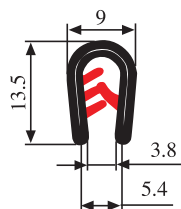

340.09.504

Rango de agarre:
1.0–2.0 mm

Material:	PVC	Color:	NEGRO	Caja (m):	200
-----------	-----	--------	-------	-----------	-----

340.09.516

Rango de agarre:
1.0–4.0 mm

Material:	PVC	Color:	NEGRO	Caja (m):	150
-----------	-----	--------	-------	-----------	-----

340.09.517

Rango de agarre:
1.0–3.5 mm

Material:	PVC	Color:	NEGRO-ROJO	Caja (m):	150
-----------	-----	--------	------------	-----------	-----

340.09.522

Rango de agarre:

1.0–3.0 mm

Material:	PVC	Color:	NEGRO	Caja (m):	150
-----------	-----	--------	-------	-----------	-----