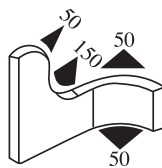

340.09.719

Rango de agarre:
1.0 - 3.5 mm

Material: PVC/EPDM Color: NEGRO-ROJO Caja (m): 50

340.09.729

Rango de agarre:
2.0 - 4.0 mm

Material: PVC/EPDM Color: NEGRO-BLANCO Caja (m): 50

340.09.802

Rango de agarre:
1.5 - 4.0 mm

Material: PVC/EPDM Color: NEGRO-AMARILLO Caja (m): 100

340.09.804

Rango de agarre:
1.5 – 5.0 mm

Material: PVC/EPDM Color: NEGRO-AMARILLO Caja (m): 50

340.09.805

Rango de agarre:
1.0 – 4.0 mm

Material: PVC/EPDM Color: NEGRO Caja (m): 50

340.09.806

Rango de agarre:
1.0 – 4.0 mm

Material: PVC/EPDM Color: NEGRO Caja (m): 50

340.09.810

Rango de agarre:
1.0 – 4.0 mm

Material: PVC/EPDM Color: NEGRO Caja (m): 50

340.09.901

Rango de agarre:
1.0 – 3.5 mm