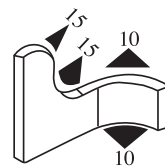

340.09.382

340.09.384

Caja (m): 200

Material:	EPDM	Color:	NEGRO	Caja (m):	100
-----------	------	--------	-------	-----------	-----

340.09.502

Rango de agarre:
1.0–2.0 mm

Material:	PVC	Color:	NEGRO	Caja (m):	200
-----------	-----	--------	-------	-----------	-----