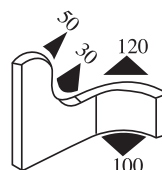

340.09.705

Rango de agarre:

1.0-3.5 mm

Material:	PVC/EPDM	Color:	NEGRO	Caja (m):	50
-----------	----------	--------	-------	-----------	----

340.09.707

Rango de agarre:

1.0-3.5 mm

Material:	PVC/EPDM	Color:	NEGRO-ROJO	Caja (m):	50
-----------	----------	--------	------------	-----------	----

340.09.712

Rango de agarre:

1.0-3.5 mm

Material:	PVC/EPDM	Color:	NEGRO-ROJO	Caja (m):	50
-----------	----------	--------	------------	-----------	----

340.09.716

Rango de agarre:
1.0 - 4.0 mm

Material: PVC/EPDM Color: NEGRO-ROJO Caja (m): 50