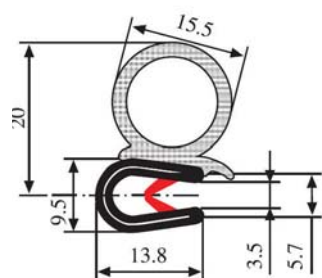

340.09.705

Rango de agarre:

1.0-3.5 mm

Material:	PVC/EPDM	Color:	NEGRO	Caja (m):	50
-----------	----------	--------	-------	-----------	----

340.09.707

Rango de agarre:

1.0-3.5 mm

Material:	PVC/EPDM	Color:	NEGRO-ROJO	Caja (m):	50
-----------	----------	--------	------------	-----------	----

340.09.712

Rango de agarre:

1.0-3.5 mm

Material:	PVC/EPDM	Color:	NEGRO-ROJO	Caja (m):	50
-----------	----------	--------	------------	-----------	----

340.09.716

Rango de agarre:
1.0 - 4.0 mm

Material: PVC/EPDM Color: NEGRO-ROJO Caja (m): 50