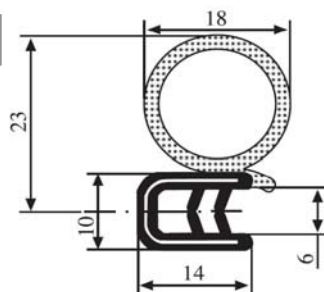

340.09.017

Rango de agarre:
1.0 – 3.0 mm

Material:	EPDM	Color:	NEGRO	Caja (m):	50
-----------	------	--------	-------	-----------	----

340.09.019

Rango de agarre:
1.0 – 4.0 mm

Material:	EPDM	Color:	NEGRO	Caja (m):	50
-----------	------	--------	-------	-----------	----

340.09.021

Rango de agarre:
1.0 – 4.0 mm

Material:	EPDM	Color:	NEGRO	Caja (m):	40
-----------	------	--------	-------	-----------	----

340.09.029

Rango de agarre:
1.5 – 3.5 mm

Material:	EPDM	Color:	NEGRO	Caja (m):	50
-----------	------	--------	-------	-----------	----