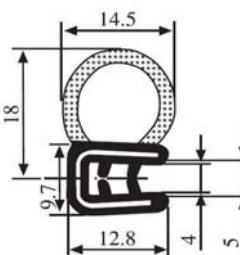

A MM	B MM	CÓDIGO DE PRODUCTO	LONGITUD DE ROLLO ESTÁNDAR
3	10	1300.3.10	50
3	15	1300.3.15	50
3	20	1300.3.20	50
4	10	1300.4.10	50
4	15	1300.4.15	50
4	20	1300.4.20	50
5	10	1300.5.10	50
5	15	1300.5.15	50
5	20	1300.5.20	50
6	10	1300.6.10	25
6	15	1300.6.15	25
6	20	1300.6.20	25
7	10	1300.7.10	25
7	15	1300.7.15	25
7	25	1300.7.25	25
8	10	1300.8.10	25
8	15	1300.8.15	25
8	20	1300.8.20	25
9	15	1300.9.15	25
9	20	1300.9.20	25
10	15	1300.10.15	25
10	20	1300.10.20	25

340.09.021

Rango de agarre:
1.0 – 4.0 mm

Material:	EPDM	Color:	NEGRO	Caja (m):	40
-----------	------	--------	-------	-----------	----

340.09.029

Rango de agarre:
1.5 – 3.5 mm

Material:	EPDM	Color:	NEGRO	Caja (m):	50
-----------	------	--------	-------	-----------	----