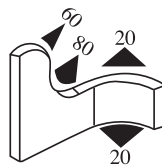

Material: PVC/EPDM Color: NEGRO-AMARILLO Caja (m): 100

340.09.804

Rango de agarre:
1.5 – 5.0 mm

Material: PVC/EPDM Color: NEGRO-AMARILLO Caja (m): 50

340.09.805

Rango de agarre:
1.0 – 4.0 mm

Material: PVC/EPDM Color: NEGRO Caja (m): 50

340.09.806

Rango de agarre:
1.0 – 4.0 mm

Material: PVC/EPDM Color: NEGRO Caja (m): 50

340.09.810

Rango de agarre:
1.0 – 4.0 mm

Material: PVC/EPDM Color: NEGRO Caja (m): 50

340.09.901

Rango de agarre:
1.0 – 3.5 mm