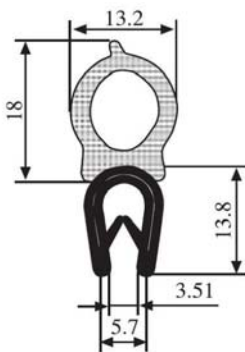

340.09.719

Rango de agarre:
1.0 - 3.5 mm

Material: PVC/EPDM Color: NEGRO-ROJO Caja (m): 50

340.09.729

Rango de agarre:
2.0 - 4.0 mm

Material: PVC/EPDM Color: NEGRO-BLANCO Caja (m): 50

340.09.802

Rango de agarre:
1.5 - 4.0 mm

Material: PVC/EPDM Color: NEGRO-AMARILLO Caja (m): 100

340.09.804

Rango de agarre:
1.5 – 5.0 mm

Material: PVC/EPDM Color: NEGRO-AMARILLO Caja (m): 50

340.09.805

Rango de agarre:
1.0 – 4.0 mm

Material: PVC/EPDM Color: NEGRO Caja (m): 50

340.09.806

Rango de agarre:
1.0 – 4.0 mm

Material: PVC/EPDM Color: NEGRO Caja (m): 50

340.09.810

Rango de agarre:
1.0 – 4.0 mm

Material: PVC/EPDM Color: NEGRO Caja (m): 50

340.09.901

Rango de agarre:
1.0 – 3.5 mm

Material:	PVC / EPDM	Color:	NEGRO – ROJO	Caja (m):	50
-----------	------------	--------	--------------	-----------	----

340.09.902

Rango de agarre:
1.5 – 4.0 mm

Material:	PVC / EPDM	Color:	NEGRO	Caja (m):	50
-----------	------------	--------	-------	-----------	----