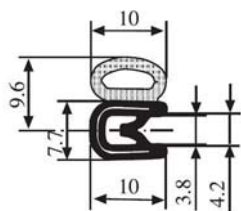

340.09.701

Rango de agarre:

1.0-2.0 mm