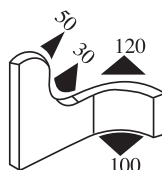

340.09.707

Rango de agarre:

1.0-3.5 mm