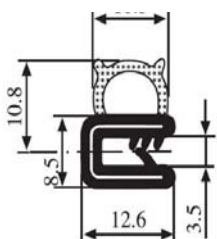

340.09.007

Rango de agarre:

1.0-2.0 mm