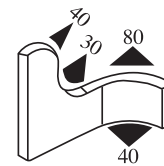

Rango de agarre:
1.0-2.5 mm

Material:	EPDM	Color:	NEGRO	Caja (m):	100