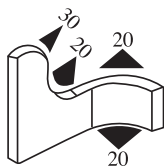

340.09.522

Rango de agarre:

1.0–3.0 mm