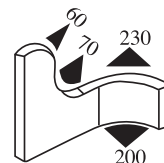

340.09.017

Rango de agarre:
1.0 – 3.0 mm

Material:	EPDM	Color:	NEGRO	Caja (m):	50