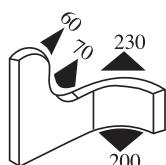

340.09.014

Rango de agarre:

1.0-3.0 mm