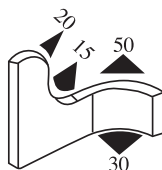

340.09.701

Rango de agarre:

1.0-2.0 mm