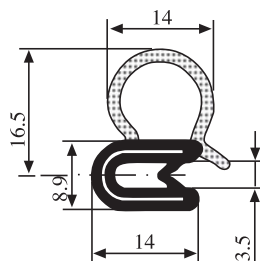

A MM	B MM	CÓDIGO DE PRODUCTO	LONGITUD DE ROLLO ESTÁNDAR
3	10	1300.3.10	50
3	15	1300.3.15	50
3	20	1300.3.20	50
4	10	1300.4.10	50
4	15	1300.4.15	50
4	20	1300.4.20	50
5	10	1300.5.10	50
5	15	1300.5.15	50
5	20	1300.5.20	50
6	10	1300.6.10	25
6	15	1300.6.15	25
6	20	1300.6.20	25
7	10	1300.7.10	25
7	15	1300.7.15	25
7	25	1300.7.25	25
8	10	1300.8.10	25
8	15	1300.8.15	25
8	20	1300.8.20	25
9	15	1300.9.15	25
9	20	1300.9.20	25
10	15	1300.10.15	25
10	20	1300.10.20	25

340.09.010

Rango de agarre:

1.5-3.0 mm

Material:	EPDM	Color:	NEGRO	Caja (m):	50
-----------	------	--------	-------	-----------	----

340.09.014

Rango de agarre:

1.0-3.0 mm

Material:	EPDM	Color:	NEGRO	Caja (m):	50
-----------	------	--------	-------	-----------	----

340.09.017

Rango de agarre:
1.0 – 3.0 mm

Material:	EPDM	Color:	NEGRO	Caja (m):	50
-----------	------	--------	-------	-----------	----

340.09.019

Rango de agarre:
1.0 – 4.0 mm

Material:	EPDM	Color:	NEGRO	Caja (m):	50
-----------	------	--------	-------	-----------	----