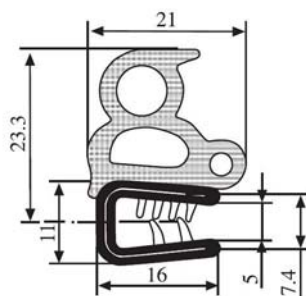

340.09.712

Rango de agarre:

1.0-3.5 mm

Material:	PVC/EPDM	Color:	NEGRO-ROJO	Caja (m):	50
-----------	----------	--------	------------	-----------	----

340.09.716

Rango de agarre:
1.0 - 4.0 mm

Material: PVC/EPDM Color: NEGRO-ROJO Caja (m): 50

340.09.719

Rango de agarre:
1.0 - 3.5 mm

Material: PVC/EPDM Color: NEGRO-ROJO Caja (m): 50

340.09.729

Rango de agarre:
2.0 - 4.0 mm

Material: PVC/EPDM Color: NEGRO-BLANCO Caja (m): 50

340.09.802

Rango de agarre:
1.5 - 4.0 mm