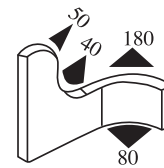

A MM	B MM	CÓDIGO DE PRODUCTO	LONGITUD DE ROLLO ESTÁNDAR
3	10	1300.3.10	50
3	15	1300.3.15	50
3	20	1300.3.20	50
4	10	1300.4.10	50
4	15	1300.4.15	50
4	20	1300.4.20	50
5	10	1300.5.10	50
5	15	1300.5.15	50
5	20	1300.5.20	50
6	10	1300.6.10	25
6	15	1300.6.15	25
6	20	1300.6.20	25
7	10	1300.7.10	25
7	15	1300.7.15	25
7	25	1300.7.25	25
8	10	1300.8.10	25
8	15	1300.8.15	25
8	20	1300.8.20	25
9	15	1300.9.15	25
9	20	1300.9.20	25
10	15	1300.10.15	25
10	20	1300.10.20	25

A MM	B MM	1100 POLIETILENO	1200 EPDM
2	10	1100.2.10	1200.2.10
2	15	1100.2.15	1200.2.15
2	20	1100.2.20	1200.2.20
2	25	1100.2.25	1200.2.25
2	30	1100.2.30	1200.2.30
3	10	1100.3.10	1200.3.10
3	15	1100.3.15	1200.3.15
3	18	1100.3.18	1200.3.18
3	20	1100.3.20	1200.3.20
3	25	1100.3.25	1200.3.25
3	30	1100.3.30	1200.3.30
3	40	1100.3.40	1200.3.40
5	10	1100.5.10	1200.5.10
5	13	1100.5.13	1200.5.13
5	15	1100.5.15	1200.5.15
5	18	1100.5.18	1200.5.18
5	20	1100.5.20	1200.5.20
5	25	1100.5.25	1200.5.25
5	30	1100.5.30	1200.5.30
5	35	1100.5.35	1200.5.35
5	40	1100.5.40	1200.5.40
5	50	1100.5.50	1200.5.50
8	8	1100.8.8	1200.8.8
8	10	1100.8.10	1200.8.10
8	12	1100.8.12	1200.8.12
8	15	1100.8.15	1200.8.15
8	20	1100.8.20	1200.8.20
8	25	1100.8.25	1200.8.25
8	30	1100.8.30	1200.8.30
8	40	1100.8.40	1200.8.40
10	10	1100.10.10	1200.10.10
10	12	1100.10.12	1200.10.12
10	15	1100.10.15	1200.10.15
10	20	1100.10.20	1200.10.20
10	25	1100.10.25	1200.10.25
10	30	1100.10.30	1200.10.30
10	35	1100.10.35	1200.10.35
10	40	1100.10.40	1200.10.40

MATERIAL

Polietileno o goma EPDM

340.09.001

Rango de agarre:
1.0-2.0 mm

Material:	EPDM	Color:	NEGRO	Caja (m):	100
-----------	------	--------	-------	-----------	-----

340.09.002

UL 94 -V0

340.09.002.001

Rango de agarre:
1.0-3.0 mm

Material:	EPDM	Color:	NEGRO	Caja (m):	100
-----------	------	--------	-------	-----------	-----

340.09.003

Rango de agarre:
1.0-2.5 mm

Material:	EPDM	Color:	NEGRO	Caja (m):	100
-----------	------	--------	-------	-----------	-----