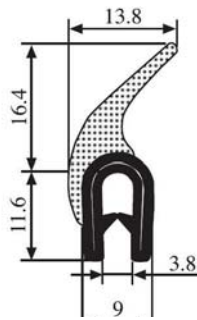

A MM	B MM	CÓDIGO DE PRODUCTO	LONGITUD DE ROLLO ESTÁNDAR
3	10	1300.3.10	50
3	15	1300.3.15	50
3	20	1300.3.20	50
4	10	1300.4.10	50
4	15	1300.4.15	50
4	20	1300.4.20	50
5	10	1300.5.10	50
5	15	1300.5.15	50
5	20	1300.5.20	50
6	10	1300.6.10	25
6	15	1300.6.15	25
6	20	1300.6.20	25
7	10	1300.7.10	25
7	15	1300.7.15	25
7	25	1300.7.25	25
8	10	1300.8.10	25
8	15	1300.8.15	25
8	20	1300.8.20	25
9	15	1300.9.15	25
9	20	1300.9.20	25
10	15	1300.10.15	25
10	20	1300.10.20	25

340.09.124

Rango de agarre:

1.0 – 3.5 mm

Material:	EPDM	Color:	NEGRO	Caja (m):	50
-----------	------	--------	-------	-----------	----

340.09.202

Rango de agarre:

2.0 – 4.0 mm

Material:	EPDM	Color:	NEGRO	Caja (m):	50
-----------	------	--------	-------	-----------	----

340.09.203

Rango de agarre:

1.0 – 3.5 mm

Material:	EPDM	Color:	NEGRO	Caja (m):	50
-----------	------	--------	-------	-----------	----

340.09.205

Rango de agarre:

2.0 – 4.0 mm

Material:	EPDM	Color:	NEGRO	Caja (m):	50
-----------	------	--------	-------	-----------	----

340.09.206

Rango de agarre:
2.0-4.0 mm

Material:	EPDM	Color:	NEGRO	Caja (m):	50
-----------	------	--------	-------	-----------	----

340.09.210

Rango de agarre:
1.5-3.0 mm

Material:	EPDM	Color:	NEGRO	Caja (m):	50
-----------	------	--------	-------	-----------	----