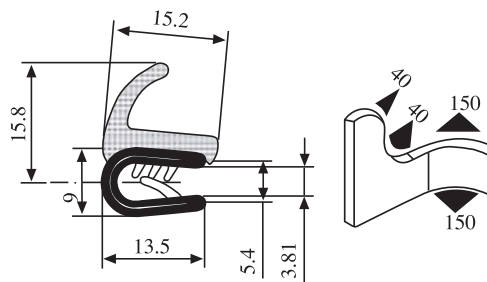

340.09.806

Rango de agarre:
1.0 – 4.0 mm

Material: PVC/EPDM Color: NEGRO Caja (m): 50

340.09.810

Rango de agarre:
1.0 – 4.0 mm

Material: PVC/EPDM Color: NEGRO Caja (m): 50

340.09.901

Rango de agarre:
1.0 – 3.5 mm

Material:	PVC / EPDM	Color:	NEGRO – ROJO	Caja (m):	50
-----------	------------	--------	--------------	-----------	----

340.09.902

Rango de agarre:
1.5 – 4.0 mm

Material:	PVC / EPDM	Color:	NEGRO	Caja (m):	50
-----------	------------	--------	-------	-----------	----