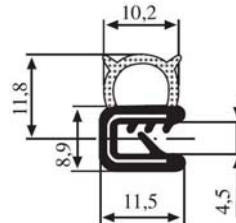

MATERIAL

Polietileno o goma EPDM

340.09.001

Rango de agarre:
1.0-2.0 mm

Material:	EPDM	Color:	NEGRO	Caja (m):	100
-----------	------	--------	-------	-----------	-----

340.09.002

UL 94 -V0

340.09.002.001