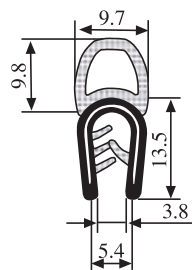

A MM	B MM	CÓDIGO DE PRODUCTO	LONGITUD DE ROLLO ESTÁNDAR
3	10	1300.3.10	50
3	15	1300.3.15	50
3	20	1300.3.20	50
4	10	1300.4.10	50
4	15	1300.4.15	50
4	20	1300.4.20	50
5	10	1300.5.10	50
5	15	1300.5.15	50
5	20	1300.5.20	50
6	10	1300.6.10	25
6	15	1300.6.15	25
6	20	1300.6.20	25
7	10	1300.7.10	25
7	15	1300.7.15	25
7	25	1300.7.25	25
8	10	1300.8.10	25
8	15	1300.8.15	25
8	20	1300.8.20	25
9	15	1300.9.15	25
9	20	1300.9.20	25
10	15	1300.10.15	25
10	20	1300.10.20	25

340.09.712

Rango de agarre:

1.0-3.5 mm

Material:	PVC/EPDM	Color:	NEGRO-ROJO	Caja (m):	50
-----------	----------	--------	------------	-----------	----

340.09.716

Rango de agarre:
1.0 - 4.0 mm

Material: PVC/EPDM Color: NEGRO-ROJO Caja (m): 50

340.09.719

Rango de agarre:
1.0 - 3.5 mm

Material: PVC/EPDM Color: NEGRO-ROJO Caja (m): 50

340.09.729

Rango de agarre:
2.0 - 4.0 mm

Material: PVC/EPDM Color: NEGRO-BLANCO Caja (m): 50

340.09.802

Rango de agarre:
1.5 - 4.0 mm

Material: PVC/EPDM Color: NEGRO-AMARILLO Caja (m): 100

340.09.804

Rango de agarre:
1.5 – 5.0 mm

Material: PVC/EPDM Color: NEGRO-AMARILLO Caja (m): 50

340.09.805

Rango de agarre:
1.0 – 4.0 mm

Material: PVC/EPDM Color: NEGRO Caja (m): 50