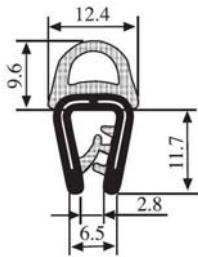

340.09.712

Rango de agarre:

1.0-3.5 mm

Material:	PVC/EPDM	Color:	NEGRO-ROJO	Caja (m):	50
-----------	----------	--------	------------	-----------	----

340.09.716

Rango de agarre:
1.0 - 4.0 mm

Material: PVC/EPDM Color: NEGRO-ROJO Caja (m): 50

340.09.719

Rango de agarre:
1.0 - 3.5 mm

Material: PVC/EPDM Color: NEGRO-ROJO Caja (m): 50

340.09.729

Rango de agarre:
2.0 - 4.0 mm

Material: PVC/EPDM Color: NEGRO-BLANCO Caja (m): 50

340.09.802

Rango de agarre:
1.5 - 4.0 mm

Material: PVC/EPDM Color: NEGRO-AMARILLO Caja (m): 100

340.09.804

Rango de agarre:
1.5 – 5.0 mm

Material: PVC/EPDM Color: NEGRO-AMARILLO Caja (m): 50

340.09.805

Rango de agarre:
1.0 – 4.0 mm

Material: PVC/EPDM Color: NEGRO Caja (m): 50