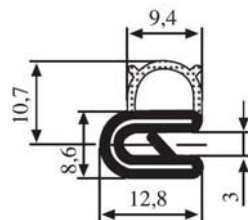

A MM	B MM	CÓDIGO DE PRODUCTO	LONGITUD DE ROLLO ESTÁNDAR
3	10	1300.3.10	50
3	15	1300.3.15	50
3	20	1300.3.20	50
4	10	1300.4.10	50
4	15	1300.4.15	50
4	20	1300.4.20	50
5	10	1300.5.10	50
5	15	1300.5.15	50
5	20	1300.5.20	50
6	10	1300.6.10	25
6	15	1300.6.15	25
6	20	1300.6.20	25
7	10	1300.7.10	25
7	15	1300.7.15	25
7	25	1300.7.25	25
8	10	1300.8.10	25
8	15	1300.8.15	25
8	20	1300.8.20	25
9	15	1300.9.15	25
9	20	1300.9.20	25
10	15	1300.10.15	25
10	20	1300.10.20	25

A MM	B MM	1100 POLIETILENO	1200 EPDM
2	10	1100.2.10	1200.2.10
2	15	1100.2.15	1200.2.15
2	20	1100.2.20	1200.2.20
2	25	1100.2.25	1200.2.25
2	30	1100.2.30	1200.2.30
3	10	1100.3.10	1200.3.10
3	15	1100.3.15	1200.3.15
3	18	1100.3.18	1200.3.18
3	20	1100.3.20	1200.3.20
3	25	1100.3.25	1200.3.25
3	30	1100.3.30	1200.3.30
3	40	1100.3.40	1200.3.40
5	10	1100.5.10	1200.5.10
5	13	1100.5.13	1200.5.13
5	15	1100.5.15	1200.5.15
5	18	1100.5.18	1200.5.18
5	20	1100.5.20	1200.5.20
5	25	1100.5.25	1200.5.25
5	30	1100.5.30	1200.5.30
5	35	1100.5.35	1200.5.35
5	40	1100.5.40	1200.5.40
5	50	1100.5.50	1200.5.50
8	8	1100.8.8	1200.8.8
8	10	1100.8.10	1200.8.10
8	12	1100.8.12	1200.8.12
8	15	1100.8.15	1200.8.15
8	20	1100.8.20	1200.8.20
8	25	1100.8.25	1200.8.25
8	30	1100.8.30	1200.8.30
8	40	1100.8.40	1200.8.40
10	10	1100.10.10	1200.10.10
10	12	1100.10.12	1200.10.12
10	15	1100.10.15	1200.10.15
10	20	1100.10.20	1200.10.20
10	25	1100.10.25	1200.10.25
10	30	1100.10.30	1200.10.30
10	35	1100.10.35	1200.10.35
10	40	1100.10.40	1200.10.40

MATERIAL

Polietileno o goma EPDM

340.09.001

Rango de agarre:
1.0-2.0 mm

Material:	EPDM	Color:	NEGRO	Caja (m):	100
-----------	------	--------	-------	-----------	-----

340.09.002

UL 94 -V0

340.09.002.001

Rango de agarre:
1.0-3.0 mm

Material:	EPDM	Color:	NEGRO	Caja (m):	100
-----------	------	--------	-------	-----------	-----

340.09.003

Rango de agarre:
1.0-2.5 mm

Material:	EPDM	Color:	NEGRO	Caja (m):	100
-----------	------	--------	-------	-----------	-----