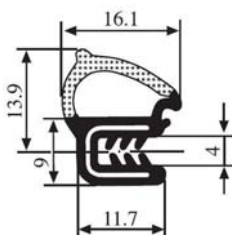

Material:	EPDM	Color:	NEGRO	Caja (m):	100
-----------	------	--------	-------	-----------	-----

340.09.007

Rango de agarre:

1.0-2.0 mm

Material:	EPDM	Color:	NEGRO	Caja (m):	100
-----------	------	--------	-------	-----------	-----