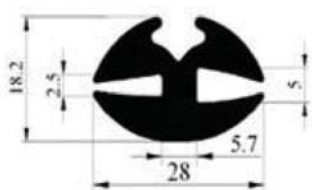

340.09.385

340.09.611

Caja (m): 100