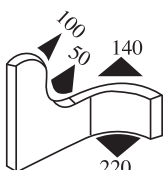

340.09.124

Rango de agarre:

1.0 – 3.5 mm

Material:	EPDM	Color:	NEGRO	Caja (m):	50
-----------	------	--------	-------	-----------	----

340.09.202

Rango de agarre:

2.0 – 4.0 mm

Material:	EPDM	Color:	NEGRO	Caja (m):	50
-----------	------	--------	-------	-----------	----

340.09.203

Rango de agarre:

1.0 – 3.5 mm

Material:	EPDM	Color:	NEGRO	Caja (m):	50
-----------	------	--------	-------	-----------	----

340.09.205

Rango de agarre:

2.0 – 4.0 mm

Material:	EPDM	Color:	NEGRO	Caja (m):	50
-----------	------	--------	-------	-----------	----