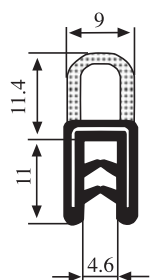

340.09.101

Rango de agarre:
1.0-3.0 mm