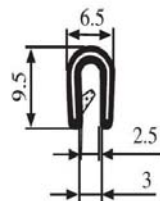

340.09.382

340.09.384

Caja (m): 200

Material:	EPDM	Color:	NEGRO	Caja (m):	100
-----------	------	--------	-------	-----------	-----

340.09.502

Rango de agarre:
1.0–2.0 mm

Material:	PVC	Color:	NEGRO	Caja (m):	200
-----------	-----	--------	-------	-----------	-----

340.09.504

Rango de agarre:
1.0–2.0 mm

Material:	PVC	Color:	NEGRO	Caja (m):	200
-----------	-----	--------	-------	-----------	-----

340.09.516

Rango de agarre:
1.0–4.0 mm

Material:	PVC	Color:	NEGRO	Caja (m):	150
-----------	-----	--------	-------	-----------	-----