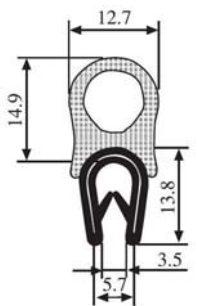

340.09.719

Rango de agarre:
1.0 - 3.5 mm

Material: PVC/EPDM Color: NEGRO-ROJO Caja (m): 50

340.09.729

Rango de agarre:
2.0 - 4.0 mm

Material: PVC/EPDM Color: NEGRO-BLANCO Caja (m): 50

340.09.802

Rango de agarre:
1.5 - 4.0 mm

Material: PVC/EPDM Color: NEGRO-AMARILLO Caja (m): 100

340.09.804

Rango de agarre:
1.5 – 5.0 mm

Material: PVC/EPDM Color: NEGRO-AMARILLO Caja (m): 50

340.09.805

Rango de agarre:
1.0 – 4.0 mm

Material: PVC/EPDM Color: NEGRO Caja (m): 50

340.09.806

Rango de agarre:
1.0 – 4.0 mm

Material: PVC/EPDM Color: NEGRO Caja (m): 50

340.09.810

Rango de agarre:
1.0 – 4.0 mm

Material: PVC/EPDM Color: NEGRO Caja (m): 50

340.09.901

Rango de agarre:
1.0 – 3.5 mm