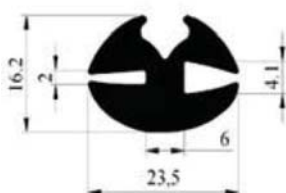

340.09.381

340.09.383

Caja (m): 200