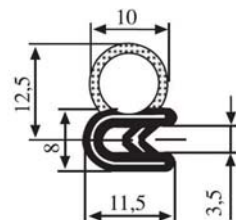

MATERIAL

Polietileno o goma EPDM

340.09.001

Rango de agarre:
1.0-2.0 mm

Material:	EPDM	Color:	NEGRO	Caja (m):	100
-----------	------	--------	-------	-----------	-----

340.09.002

UL 94 -V0

340.09.002.001

Rango de agarre:
1.0-3.0 mm

Material:	EPDM	Color:	NEGRO	Caja (m):	100
-----------	------	--------	-------	-----------	-----

340.09.003

Rango de agarre:
1.0-2.5 mm

Material:	EPDM	Color:	NEGRO	Caja (m):	100
-----------	------	--------	-------	-----------	-----

340.09.004

Rango de agarre:
1.0-2.0 mm

Material:	EPDM	Color:	NEGRO	Caja (m):	100
-----------	------	--------	-------	-----------	-----

340.09.006

Rango de agarre:

1.0-3.0 mm

UL 94 -V0

340.09.006.001