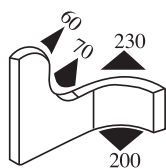

340.09.021

Rango de agarre:
1.0 – 4.0 mm

Material:	EPDM	Color:	NEGRO	Caja (m):	40
-----------	------	--------	-------	-----------	----

340.09.029

Rango de agarre:
1.5 – 3.5 mm

Material:	EPDM	Color:	NEGRO	Caja (m):	50
-----------	------	--------	-------	-----------	----