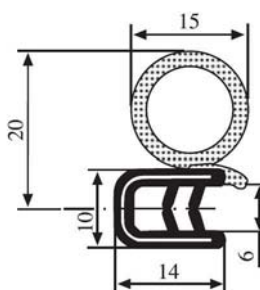

340.09.017

Rango de agarre:
1.0 – 3.0 mm

Material:	EPDM	Color:	NEGRO	Caja (m):	50
-----------	------	--------	-------	-----------	----

340.09.019

Rango de agarre:
1.0 – 4.0 mm

Material:	EPDM	Color:	NEGRO	Caja (m):	50
-----------	------	--------	-------	-----------	----

340.09.021

Rango de agarre:
1.0 – 4.0 mm

Material:	EPDM	Color:	NEGRO	Caja (m):	40
-----------	------	--------	-------	-----------	----

340.09.029

Rango de agarre:
1.5 – 3.5 mm

Material:	EPDM	Color:	NEGRO	Caja (m):	50
-----------	------	--------	-------	-----------	----