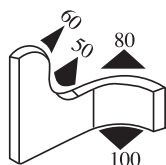

340.09.007

Rango de agarre:

1.0-2.0 mm