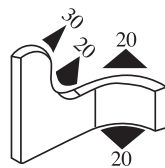

Rango de agarre:
1.0–3.5 mm

Material:	PVC	Color:	NEGRO-ROJO	Caja (m):	150