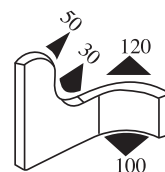

340.09.712

Rango de agarre:

1.0-3.5 mm

Material:	PVC/EPDM	Color:	NEGRO-ROJO	Caja (m):	50
-----------	----------	--------	------------	-----------	----

340.09.716

Rango de agarre:
1.0 - 4.0 mm

Material: PVC/EPDM Color: NEGRO-ROJO Caja (m): 50

340.09.719

Rango de agarre:
1.0 - 3.5 mm

Material: PVC/EPDM Color: NEGRO-ROJO Caja (m): 50

340.09.729

Rango de agarre:
2.0 - 4.0 mm

Material: PVC/EPDM Color: NEGRO-BLANCO Caja (m): 50

340.09.802

Rango de agarre:
1.5 - 4.0 mm