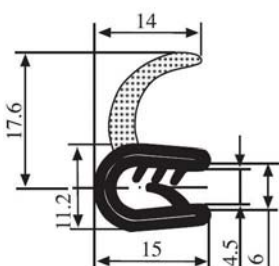

340.09.202

Rango de agarre:

2.0 – 4.0 mm