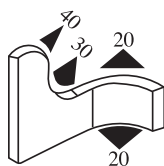

340.09.523

Rango de agarre:

1.5–4.0 mm

Material:	PVC	Color:	NEGRO-ROJO	Caja (m):	150
-----------	-----	--------	------------	-----------	-----

340.09.527

Rango de agarre:

1.5–5.0 mm

Material:	PVC	Color:	NEGRO-AMARILLO	Caja (m):	150
-----------	-----	--------	----------------	-----------	-----