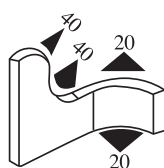

340.09.517

Rango de agarre:
1.0–3.5 mm

Material:	PVC	Color:	NEGRO-ROJO	Caja (m):	150
-----------	-----	--------	------------	-----------	-----

340.09.522

Rango de agarre:

1.0–3.0 mm

Material:	PVC	Color:	NEGRO	Caja (m):	150
-----------	-----	--------	-------	-----------	-----