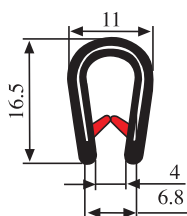

340.09.523

Rango de agarre:

1.5–4.0 mm

Material:	PVC	Color:	NEGRO-ROJO	Caja (m):	150
-----------	-----	--------	------------	-----------	-----

340.09.527

Rango de agarre:

1.5–5.0 mm

Material:	PVC	Color:	NEGRO-AMARILLO	Caja (m):	150
-----------	-----	--------	----------------	-----------	-----