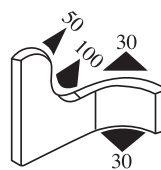

Rango de agarre:
1.0 – 3.0 mm

Material:	EPDM	Color:	NEGRO	Caja (m):	100