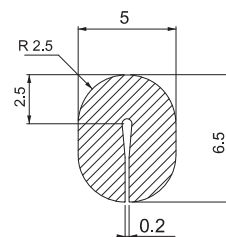

A MM	B MM	CÓDIGO DE PRODUCTO	LONGITUD DE ROLLO ESTÁNDAR
3	10	1300.3.10	50
3	15	1300.3.15	50
3	20	1300.3.20	50
4	10	1300.4.10	50
4	15	1300.4.15	50
4	20	1300.4.20	50
5	10	1300.5.10	50
5	15	1300.5.15	50
5	20	1300.5.20	50
6	10	1300.6.10	25
6	15	1300.6.15	25
6	20	1300.6.20	25
7	10	1300.7.10	25
7	15	1300.7.15	25
7	25	1300.7.25	25
8	10	1300.8.10	25
8	15	1300.8.15	25
8	20	1300.8.20	25
9	15	1300.9.15	25
9	20	1300.9.20	25
10	15	1300.10.15	25
10	20	1300.10.20	25

PROTECTOR DE BORDE

MATERIAL
PVC

⚠ Contacte con Essentra si desea tamaños distintos

CÓDIGO DE PRODUCTO
34001010

CÓDIGO DE PRODUCTO
34001011

CÓDIGO DE PRODUCTO
34001012

CÓDIGO DE PRODUCTO
34001015

JUNTAS DE TIPO ADHESIVO

A MM	B MM	1100 POLIETILENO	1200 EPDM
2	10	1100.2.10	1200.2.10
2	15	1100.2.15	1200.2.15
2	20	1100.2.20	1200.2.20
2	25	1100.2.25	1200.2.25
2	30	1100.2.30	1200.2.30
3	10	1100.3.10	1200.3.10
3	15	1100.3.15	1200.3.15
3	18	1100.3.18	1200.3.18
3	20	1100.3.20	1200.3.20
3	25	1100.3.25	1200.3.25
3	30	1100.3.30	1200.3.30
3	40	1100.3.40	1200.3.40
5	10	1100.5.10	1200.5.10
5	13	1100.5.13	1200.5.13
5	15	1100.5.15	1200.5.15
5	18	1100.5.18	1200.5.18
5	20	1100.5.20	1200.5.20
5	25	1100.5.25	1200.5.25
5	30	1100.5.30	1200.5.30
5	35	1100.5.35	1200.5.35
5	40	1100.5.40	1200.5.40
5	50	1100.5.50	1200.5.50
8	8	1100.8.8	1200.8.8
8	10	1100.8.10	1200.8.10
8	12	1100.8.12	1200.8.12
8	15	1100.8.15	1200.8.15
8	20	1100.8.20	1200.8.20
8	25	1100.8.25	1200.8.25
8	30	1100.8.30	1200.8.30
8	40	1100.8.40	1200.8.40
10	10	1100.10.10	1200.10.10
10	12	1100.10.12	1200.10.12
10	15	1100.10.15	1200.10.15
10	20	1100.10.20	1200.10.20
10	25	1100.10.25	1200.10.25
10	30	1100.10.30	1200.10.30
10	35	1100.10.35	1200.10.35
10	40	1100.10.40	1200.10.40