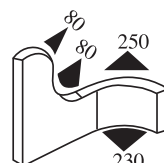

340.09.021

Rango de agarre:
1.0 – 4.0 mm

Material:	EPDM	Color:	NEGRO	Caja (m):	40