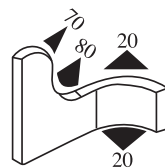

340.09.719

Rango de agarre:
1.0 - 3.5 mm

Material: PVC/EPDM Color: NEGRO-ROJO Caja (m): 50

340.09.729

Rango de agarre:
2.0 - 4.0 mm

Material: PVC/EPDM Color: NEGRO-BLANCO Caja (m): 50

340.09.802

Rango de agarre:
1.5 - 4.0 mm

Material: PVC/EPDM Color: NEGRO-AMARILLO Caja (m): 100

340.09.804

Rango de agarre:
1.5 – 5.0 mm

Material: PVC/EPDM Color: NEGRO-AMARILLO Caja (m): 50

340.09.805

Rango de agarre:
1.0 – 4.0 mm

Material: PVC/EPDM Color: NEGRO Caja (m): 50