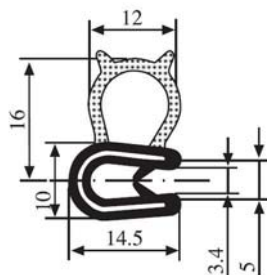

340.09.004

Rango de agarre:
1.0-2.0 mm

Material:	EPDM	Color:	NEGRO	Caja (m):	100
-----------	------	--------	-------	-----------	-----

340.09.006

Rango de agarre:

1.0-3.0 mm

UL 94 -V0

340.09.006.001

Material:	EPDM	Color:	NEGRO	Caja (m):	100
-----------	------	--------	-------	-----------	-----

340.09.007

Rango de agarre:

1.0-2.0 mm

Material:	EPDM	Color:	NEGRO	Caja (m):	100
-----------	------	--------	-------	-----------	-----

340.09.010

Rango de agarre:

1.5-3.0 mm

Material:	EPDM	Color:	NEGRO	Caja (m):	50
-----------	------	--------	-------	-----------	----

340.09.014

Rango de agarre:

1.0-3.0 mm

Material:	EPDM	Color:	NEGRO	Caja (m):	50
-----------	------	--------	-------	-----------	----