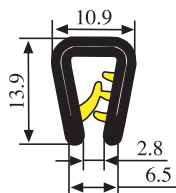

340.09.527

Rango de agarre:

1.5–5.0 mm