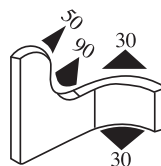

Rango de agarre:
1.0 – 3.5 mm

Material:	EPDM	Color:	NEGRO	Caja (m):	100