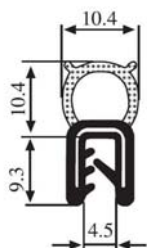

A MM	B MM	CÓDIGO DE PRODUCTO	LONGITUD DE ROLLO ESTÁNDAR
3	10	1300.3.10	50
3	15	1300.3.15	50
3	20	1300.3.20	50
4	10	1300.4.10	50
4	15	1300.4.15	50
4	20	1300.4.20	50
5	10	1300.5.10	50
5	15	1300.5.15	50
5	20	1300.5.20	50
6	10	1300.6.10	25
6	15	1300.6.15	25
6	20	1300.6.20	25
7	10	1300.7.10	25
7	15	1300.7.15	25
7	25	1300.7.25	25
8	10	1300.8.10	25
8	15	1300.8.15	25
8	20	1300.8.20	25
9	15	1300.9.15	25
9	20	1300.9.20	25
10	15	1300.10.15	25
10	20	1300.10.20	25

340.09.030

Rango de agarre:
1.5-3.5 mm

Material:	EPDM	Color:	NEGRO	Caja (m):	50
-----------	------	--------	-------	-----------	----

340.09.101

Rango de agarre:
1.0-3.0 mm

Material:	EPDM	Color:	NEGRO	Caja (m):	100
-----------	------	--------	-------	-----------	-----

340.09.102

Rango de agarre:
1.0-2.0 mm

Material:	EPDM	Color:	NEGRO	Caja (m):	100
-----------	------	--------	-------	-----------	-----

340.09.103

Rango de agarre:
1.0-2.0 mm

UL 94 -V0

340.09.103.001

Material:	EPDM	Color:	NEGRO	Caja (m):	100
-----------	------	--------	-------	-----------	-----

340.09.104

Rango de agarre:
1.0 – 3.0 mm

Material:	EPDM	Color:	NEGRO	Caja (m):	100
-----------	------	--------	-------	-----------	-----

340.09.105

Rango de agarre:
1.0 – 3.5 mm

Material:	EPDM	Color:	NEGRO	Caja (m):	100
-----------	------	--------	-------	-----------	-----