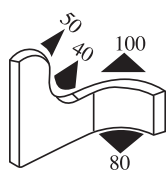

340.09.006

Rango de agarre:

1.0-3.0 mm

UL 94 -V0

340.09.006.001

Material:	EPDM	Color:	NEGRO	Caja (m):	100

340.09.007

Rango de agarre:

1.0-2.0 mm

Material:	EPDM	Color:	NEGRO	Caja (m):	100

340.09.010

Rango de agarre:

1.5-3.0 mm

Material:	EPDM	Color:	NEGRO	Caja (m):	50

340.09.014

Rango de agarre:

1.0-3.0 mm

Material:	EPDM	Color:	NEGRO	Caja (m):	50