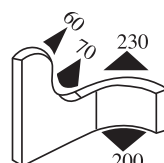

340.09.017

Rango de agarre:
1.0 – 3.0 mm

Material:	EPDM	Color:	NEGRO	Caja (m):	50
-----------	------	--------	-------	-----------	----

340.09.019

Rango de agarre:
1.0 – 4.0 mm

Material:	EPDM	Color:	NEGRO	Caja (m):	50
-----------	------	--------	-------	-----------	----