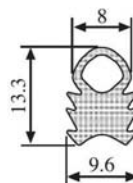

A MM	B MM	CÓDIGO DE PRODUCTO	LONGITUD DE ROLLO ESTÁNDAR
3	10	1300.3.10	50
3	15	1300.3.15	50
3	20	1300.3.20	50
4	10	1300.4.10	50
4	15	1300.4.15	50
4	20	1300.4.20	50
5	10	1300.5.10	50
5	15	1300.5.15	50
5	20	1300.5.20	50
6	10	1300.6.10	25
6	15	1300.6.15	25
6	20	1300.6.20	25
7	10	1300.7.10	25
7	15	1300.7.15	25
7	25	1300.7.25	25
8	10	1300.8.10	25
8	15	1300.8.15	25
8	20	1300.8.20	25
9	15	1300.9.15	25
9	20	1300.9.20	25
10	15	1300.10.15	25
10	20	1300.10.20	25

340.09.540

Rango de agarre:
1.5 – 4.5 mm

Material:	EPDM	Color:	NEGRO-AMARILLO	Caja (m):	100
-----------	------	--------	----------------	-----------	-----

340.09.678

Material:	EPDM	Color:	NEGRO	Caja (m):	100
-----------	------	--------	-------	-----------	-----

340.09.679

Material:	EPDM	Color:	NEGRO	Caja (m):	100
-----------	------	--------	-------	-----------	-----

340.09.701

Rango de agarre:

1.0-2.0 mm

Material:	PVC/EPDM	Color:	NEGRO	Caja (m):	2x50=100
-----------	----------	--------	-------	-----------	----------