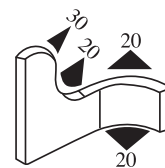

340.09.504

Rango de agarre:
1.0–2.0 mm

Material:	PVC	Color:	NEGRO	Caja (m):	200
-----------	-----	--------	-------	-----------	-----

340.09.516

Rango de agarre:
1.0–4.0 mm

Material:	PVC	Color:	NEGRO	Caja (m):	150
-----------	-----	--------	-------	-----------	-----