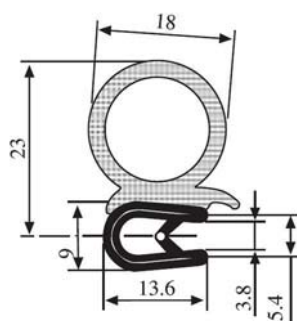

A MM	B MM	CÓDIGO DE PRODUCTO	LONGITUD DE ROLLO ESTÁNDAR
3	10	1300.3.10	50
3	15	1300.3.15	50
3	20	1300.3.20	50
4	10	1300.4.10	50
4	15	1300.4.15	50
4	20	1300.4.20	50
5	10	1300.5.10	50
5	15	1300.5.15	50
5	20	1300.5.20	50
6	10	1300.6.10	25
6	15	1300.6.15	25
6	20	1300.6.20	25
7	10	1300.7.10	25
7	15	1300.7.15	25
7	25	1300.7.25	25
8	10	1300.8.10	25
8	15	1300.8.15	25
8	20	1300.8.20	25
9	15	1300.9.15	25
9	20	1300.9.20	25
10	15	1300.10.15	25
10	20	1300.10.20	25

340.09.705

Rango de agarre:

1.0-3.5 mm

Material:	PVC/EPDM	Color:	NEGRO	Caja (m):	50
-----------	----------	--------	-------	-----------	----

340.09.707

Rango de agarre:

1.0-3.5 mm

Material:	PVC/EPDM	Color:	NEGRO-ROJO	Caja (m):	50
-----------	----------	--------	------------	-----------	----

340.09.712

Rango de agarre:

1.0-3.5 mm

Material:	PVC/EPDM	Color:	NEGRO-ROJO	Caja (m):	50
-----------	----------	--------	------------	-----------	----

340.09.716

Rango de agarre:
1.0 - 4.0 mm

Material: PVC/EPDM Color: NEGRO-ROJO Caja (m): 50

340.09.719

Rango de agarre:
1.0 - 3.5 mm

Material: PVC/EPDM Color: NEGRO-ROJO Caja (m): 50

340.09.729

Rango de agarre:
2.0 - 4.0 mm

Material: PVC/EPDM Color: NEGRO-BLANCO Caja (m): 50

340.09.802

Rango de agarre:
1.5 - 4.0 mm