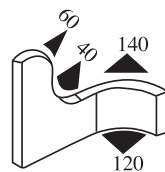

340.09.712

Rango de agarre:

1.0-3.5 mm

Material:	PVC/EPDM	Color:	NEGRO-ROJO	Caja (m):	50
-----------	----------	--------	------------	-----------	----

340.09.716

Rango de agarre:
1.0 - 4.0 mm

Material: PVC/EPDM Color: NEGRO-ROJO Caja (m): 50

340.09.719

Rango de agarre:
1.0 - 3.5 mm

Material: PVC/EPDM Color: NEGRO-ROJO Caja (m): 50

340.09.729

Rango de agarre:
2.0 - 4.0 mm

Material: PVC/EPDM Color: NEGRO-BLANCO Caja (m): 50

340.09.802

Rango de agarre:
1.5 - 4.0 mm