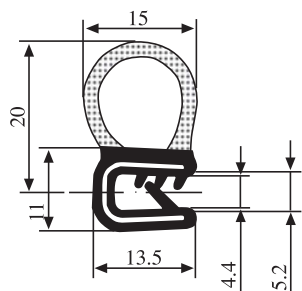

A MM	B MM	CÓDIGO DE PRODUCTO	LONGITUD DE ROLLO ESTÁNDAR
3	10	1300.3.10	50
3	15	1300.3.15	50
3	20	1300.3.20	50
4	10	1300.4.10	50
4	15	1300.4.15	50
4	20	1300.4.20	50
5	10	1300.5.10	50
5	15	1300.5.15	50
5	20	1300.5.20	50
6	10	1300.6.10	25
6	15	1300.6.15	25
6	20	1300.6.20	25
7	10	1300.7.10	25
7	15	1300.7.15	25
7	25	1300.7.25	25
8	10	1300.8.10	25
8	15	1300.8.15	25
8	20	1300.8.20	25
9	15	1300.9.15	25
9	20	1300.9.20	25
10	15	1300.10.15	25
10	20	1300.10.20	25

340.09.021

Rango de agarre:
1.0 – 4.0 mm

Material:	EPDM	Color:	NEGRO	Caja (m):	40
-----------	------	--------	-------	-----------	----

340.09.029

Rango de agarre:
1.5 – 3.5 mm

Material:	EPDM	Color:	NEGRO	Caja (m):	50
-----------	------	--------	-------	-----------	----