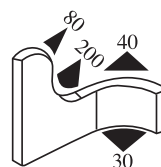

340.09.107

Rango de agarre:
1.0 – 3.5 mm

Material:	EPDM	Color:	NEGRO	Caja (m):	100
-----------	------	--------	-------	-----------	-----

340.09.109

Rango de agarre:
1.0 – 3.5 mm

Material:	EPDM	Color:	NEGRO	Caja (m):	75
-----------	------	--------	-------	-----------	----