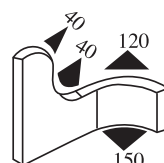

340.09.021

Rango de agarre:
1.0 – 4.0 mm

Material:	EPDM	Color:	NEGRO	Caja (m):	40
-----------	------	--------	-------	-----------	----

340.09.029

Rango de agarre:
1.5 – 3.5 mm

Material:	EPDM	Color:	NEGRO	Caja (m):	50
-----------	------	--------	-------	-----------	----