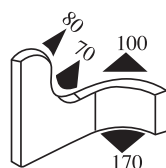

Material:	EPDM	Color:	NEGRO	Caja (m):	100
-----------	------	--------	-------	-----------	-----

340.09.007

Rango de agarre:

1.0-2.0 mm

Material:	EPDM	Color:	NEGRO	Caja (m):	100
-----------	------	--------	-------	-----------	-----