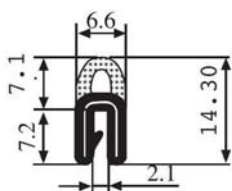

340.09.030

Rango de agarre:
1.5-3.5 mm

Material:	EPDM	Color:	NEGRO	Caja (m):	50
-----------	------	--------	-------	-----------	----

340.09.101

Rango de agarre:
1.0-3.0 mm

Material:	EPDM	Color:	NEGRO	Caja (m):	100
-----------	------	--------	-------	-----------	-----