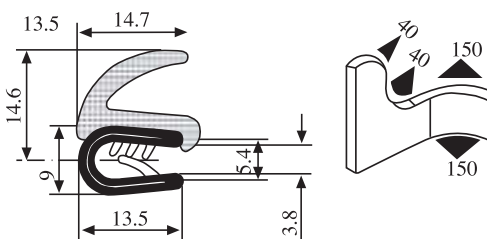

340.09.806

Rango de agarre:
1.0 – 4.0 mm

Material: PVC/EPDM Color: NEGRO Caja (m): 50

340.09.810

Rango de agarre:
1.0 – 4.0 mm

Material: PVC/EPDM Color: NEGRO Caja (m): 50

340.09.901

Rango de agarre:
1.0 – 3.5 mm

Material:	PVC / EPDM	Color:	NEGRO – ROJO	Caja (m):	50
-----------	------------	--------	--------------	-----------	----

340.09.902

Rango de agarre:
1.5 – 4.0 mm

Material:	PVC / EPDM	Color:	NEGRO	Caja (m):	50
-----------	------------	--------	-------	-----------	----

340.09.904

Rango de agarre:
1.5 – 4.0 mm

Material:	PVC / EPDM	Color:	NEGRO	Caja (m):	50
-----------	------------	--------	-------	-----------	----

340.09.100

Material:	PVC / EPDM	Color:	NEGRO	Caja (m):	50
-----------	------------	--------	-------	-----------	----