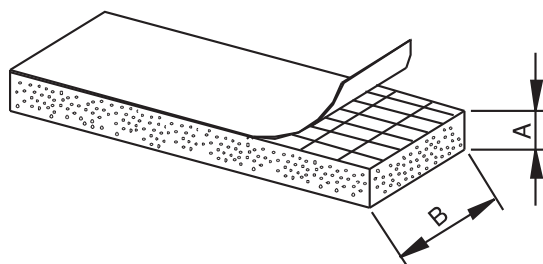

PROTECTOR DE BORDE

MATERIAL
PVC

⚠ Contacte con Essentra si desea tamaños distintos

CÓDIGO DE PRODUCTO
34001010

CÓDIGO DE PRODUCTO
34001011

CÓDIGO DE PRODUCTO
34001012

CÓDIGO DE PRODUCTO
34001015

JUNTAS DE TIPO ADHESIVO

A MM	B MM	1100 POLIETILENO	1200 EPDM
2	10	1100.2.10	1200.2.10
2	15	1100.2.15	1200.2.15
2	20	1100.2.20	1200.2.20
2	25	1100.2.25	1200.2.25
2	30	1100.2.30	1200.2.30
3	10	1100.3.10	1200.3.10
3	15	1100.3.15	1200.3.15
3	18	1100.3.18	1200.3.18
3	20	1100.3.20	1200.3.20
3	25	1100.3.25	1200.3.25
3	30	1100.3.30	1200.3.30
3	40	1100.3.40	1200.3.40
5	10	1100.5.10	1200.5.10
5	13	1100.5.13	1200.5.13
5	15	1100.5.15	1200.5.15
5	18	1100.5.18	1200.5.18
5	20	1100.5.20	1200.5.20
5	25	1100.5.25	1200.5.25
5	30	1100.5.30	1200.5.30
5	35	1100.5.35	1200.5.35
5	40	1100.5.40	1200.5.40
5	50	1100.5.50	1200.5.50
8	8	1100.8.8	1200.8.8
8	10	1100.8.10	1200.8.10
8	12	1100.8.12	1200.8.12
8	15	1100.8.15	1200.8.15
8	20	1100.8.20	1200.8.20
8	25	1100.8.25	1200.8.25
8	30	1100.8.30	1200.8.30
8	40	1100.8.40	1200.8.40
10	10	1100.10.10	1200.10.10
10	12	1100.10.12	1200.10.12
10	15	1100.10.15	1200.10.15
10	20	1100.10.20	1200.10.20
10	25	1100.10.25	1200.10.25
10	30	1100.10.30	1200.10.30
10	35	1100.10.35	1200.10.35
10	40	1100.10.40	1200.10.40