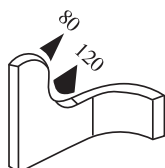

340.09.124

Rango de agarre:

1.0 – 3.5 mm

Material:	EPDM	Color:	NEGRO	Caja (m):	50
-----------	------	--------	-------	-----------	----

340.09.202

Rango de agarre:

2.0 – 4.0 mm

Material:	EPDM	Color:	NEGRO	Caja (m):	50
-----------	------	--------	-------	-----------	----