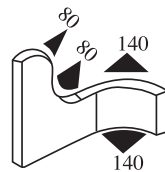

340.09.712

Rango de agarre:

1.0-3.5 mm

Material:	PVC/EPDM	Color:	NEGRO-ROJO	Caja (m):	50
-----------	----------	--------	------------	-----------	----

340.09.716

Rango de agarre:
1.0 - 4.0 mm

Material: PVC/EPDM Color: NEGRO-ROJO Caja (m): 50

340.09.719

Rango de agarre:
1.0 - 3.5 mm

Material: PVC/EPDM Color: NEGRO-ROJO Caja (m): 50

340.09.729

Rango de agarre:
2.0 - 4.0 mm

Material: PVC/EPDM Color: NEGRO-BLANCO Caja (m): 50

340.09.802

Rango de agarre:
1.5 - 4.0 mm

Material: PVC/EPDM Color: NEGRO-AMARILLO Caja (m): 100

340.09.804

Rango de agarre:
1.5 – 5.0 mm

Material: PVC/EPDM Color: NEGRO-AMARILLO Caja (m): 50

340.09.805

Rango de agarre:
1.0 – 4.0 mm

Material: PVC/EPDM Color: NEGRO Caja (m): 50