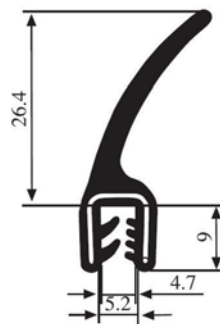

340.09.203

Rango de agarre:

1.0 – 3.5 mm

Material:	EPDM	Color:	NEGRO	Caja (m):	50
-----------	------	--------	-------	-----------	----

340.09.205

Rango de agarre:

2.0 – 4.0 mm

Material:	EPDM	Color:	NEGRO	Caja (m):	50
-----------	------	--------	-------	-----------	----

340.09.206

Rango de agarre:
2.0-4.0 mm

Material:	EPDM	Color:	NEGRO	Caja (m):	50
-----------	------	--------	-------	-----------	----

340.09.210

Rango de agarre:
1.5-3.0 mm

Material:	EPDM	Color:	NEGRO	Caja (m):	50
-----------	------	--------	-------	-----------	----