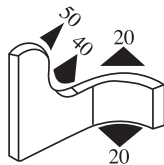

340.09.527

Rango de agarre:

1.5–5.0 mm