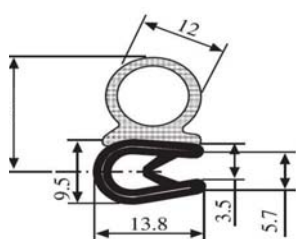

340.09.540

Rango de agarre:
1.5 – 4.5 mm

Material:	EPDM	Color:	NEGRO-AMARILLO	Caja (m):	100
-----------	------	--------	----------------	-----------	-----

340.09.678

Material:	EPDM	Color:	NEGRO	Caja (m):	100
-----------	------	--------	-------	-----------	-----

340.09.679

Material:	EPDM	Color:	NEGRO	Caja (m):	100
-----------	------	--------	-------	-----------	-----

340.09.701

Rango de agarre:

1.0-2.0 mm

Material:	PVC/EPDM	Color:	NEGRO	Caja (m):	2x50=100
-----------	----------	--------	-------	-----------	----------

340.09.705

Rango de agarre:

1.0-3.5 mm

Material:	PVC/EPDM	Color:	NEGRO	Caja (m):	50
-----------	----------	--------	-------	-----------	----

340.09.707

Rango de agarre:

1.0-3.5 mm

Material:	PVC/EPDM	Color:	NEGRO-ROJO	Caja (m):	50
-----------	----------	--------	------------	-----------	----