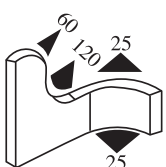

340.09.101

Rango de agarre:
1.0-3.0 mm