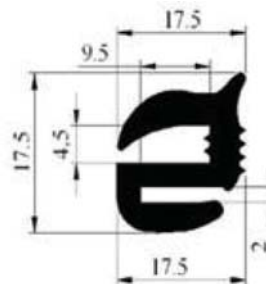

Material:	EPDM	Color:	NEGRO	Caja (m):	50