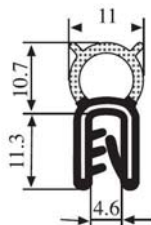

A MM	B MM	CÓDIGO DE PRODUCTO	LONGITUD DE ROLLO ESTÁNDAR
3	10	1300.3.10	50
3	15	1300.3.15	50
3	20	1300.3.20	50
4	10	1300.4.10	50
4	15	1300.4.15	50
4	20	1300.4.20	50
5	10	1300.5.10	50
5	15	1300.5.15	50
5	20	1300.5.20	50
6	10	1300.6.10	25
6	15	1300.6.15	25
6	20	1300.6.20	25
7	10	1300.7.10	25
7	15	1300.7.15	25
7	25	1300.7.25	25
8	10	1300.8.10	25
8	15	1300.8.15	25
8	20	1300.8.20	25
9	15	1300.9.15	25
9	20	1300.9.20	25
10	15	1300.10.15	25
10	20	1300.10.20	25

340.09.102

Rango de agarre:
1.0-2.0 mm

Material:	EPDM	Color:	NEGRO	Caja (m):	100
-----------	------	--------	-------	-----------	-----

340.09.103

Rango de agarre:
1.0-2.0 mm

UL 94 -V0

340.09.103.001

Material:	EPDM	Color:	NEGRO	Caja (m):	100
-----------	------	--------	-------	-----------	-----

340.09.104

Rango de agarre:
1.0 – 3.0 mm

Material:	EPDM	Color:	NEGRO	Caja (m):	100
-----------	------	--------	-------	-----------	-----

340.09.105

Rango de agarre:
1.0 – 3.5 mm

Material:	EPDM	Color:	NEGRO	Caja (m):	100
-----------	------	--------	-------	-----------	-----

340.09.107

Rango de agarre:
1.0 – 3.5 mm

Material:	EPDM	Color:	NEGRO	Caja (m):	100
-----------	------	--------	-------	-----------	-----

340.09.109

Rango de agarre:
1.0 – 3.5 mm

Material:	EPDM	Color:	NEGRO	Caja (m):	75
-----------	------	--------	-------	-----------	----