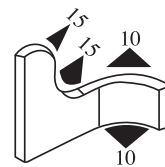

Rango de agarre:
1.0–2.0 mm

Material:	PVC	Color:	NEGRO	Caja (m):	200