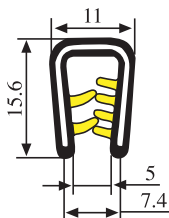

340.09.530

Rango de agarre:

2.0–4.0 mm

Material:	PVC	Color:	NEGRO-ROJO	Caja (m):	100
-----------	-----	--------	------------	-----------	-----

340.09.538

Rango de agarre:
1.0 – 4.0 mm

Material:	EPDM	Color:	NEGRO-AMARILLO	Caja (m):	100
-----------	------	--------	----------------	-----------	-----

340.09.540

Rango de agarre:
1.5 – 4.5 mm

Material:	EPDM	Color:	NEGRO-AMARILLO	Caja (m):	100
-----------	------	--------	----------------	-----------	-----

340.09.678

Material:	EPDM	Color:	NEGRO	Caja (m):	100
-----------	------	--------	-------	-----------	-----