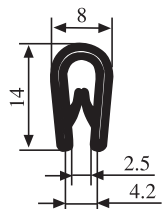

340.09.522

Rango de agarre:

1.0–3.0 mm