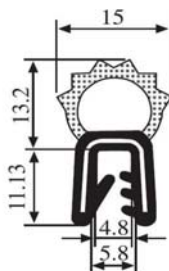

A MM	B MM	CÓDIGO DE PRODUCTO	LONGITUD DE ROLLO ESTÁNDAR
3	10	1300.3.10	50
3	15	1300.3.15	50
3	20	1300.3.20	50
4	10	1300.4.10	50
4	15	1300.4.15	50
4	20	1300.4.20	50
5	10	1300.5.10	50
5	15	1300.5.15	50
5	20	1300.5.20	50
6	10	1300.6.10	25
6	15	1300.6.15	25
6	20	1300.6.20	25
7	10	1300.7.10	25
7	15	1300.7.15	25
7	25	1300.7.25	25
8	10	1300.8.10	25
8	15	1300.8.15	25
8	20	1300.8.20	25
9	15	1300.9.15	25
9	20	1300.9.20	25
10	15	1300.10.15	25
10	20	1300.10.20	25

340.09.104

Rango de agarre:
1.0 – 3.0 mm

Material:	EPDM	Color:	NEGRO	Caja (m):	100
-----------	------	--------	-------	-----------	-----

340.09.105

Rango de agarre:
1.0 – 3.5 mm

Material:	EPDM	Color:	NEGRO	Caja (m):	100
-----------	------	--------	-------	-----------	-----

340.09.107

Rango de agarre:
1.0 – 3.5 mm

Material:	EPDM	Color:	NEGRO	Caja (m):	100
-----------	------	--------	-------	-----------	-----

340.09.109

Rango de agarre:
1.0 – 3.5 mm

Material:	EPDM	Color:	NEGRO	Caja (m):	75
-----------	------	--------	-------	-----------	----

340.09.124

Rango de agarre:

1.0 – 3.5 mm

Material:	EPDM	Color:	NEGRO	Caja (m):	50
-----------	------	--------	-------	-----------	----

340.09.202

Rango de agarre:

2.0 – 4.0 mm

Material:	EPDM	Color:	NEGRO	Caja (m):	50
-----------	------	--------	-------	-----------	----