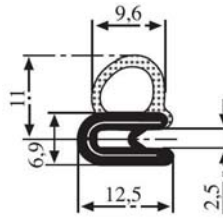

Rango de agarre:
1.0-2.0 mm

Material:	EPDM	Color:	NEGRO	Caja (m):	100