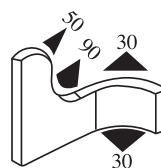

340.09.104

Rango de agarre:
1.0 – 3.0 mm

Material:	EPDM	Color:	NEGRO	Caja (m):	100
-----------	------	--------	-------	-----------	-----

340.09.105

Rango de agarre:
1.0 – 3.5 mm

Material:	EPDM	Color:	NEGRO	Caja (m):	100
-----------	------	--------	-------	-----------	-----