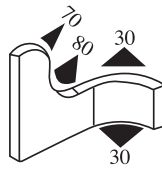

340.09.804

Rango de agarre:
1.5 – 5.0 mm