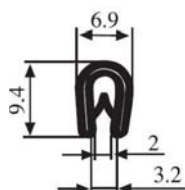

340.09.382

340.09.384

Caja (m): 200

Material:	EPDM	Color:	NEGRO	Caja (m):	100
-----------	------	--------	-------	-----------	-----

340.09.502

Rango de agarre:
1.0–2.0 mm

Material:	PVC	Color:	NEGRO	Caja (m):	200
-----------	-----	--------	-------	-----------	-----

340.09.504

Rango de agarre:
1.0–2.0 mm

Material:	PVC	Color:	NEGRO	Caja (m):	200
-----------	-----	--------	-------	-----------	-----

340.09.516

Rango de agarre:
1.0–4.0 mm

Material:	PVC	Color:	NEGRO	Caja (m):	150
-----------	-----	--------	-------	-----------	-----