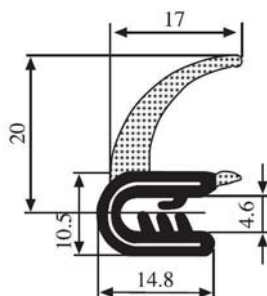

340.09.124

Rango de agarre:

1.0 – 3.5 mm

Material:	EPDM	Color:	NEGRO	Caja (m):	50
-----------	------	--------	-------	-----------	----

340.09.202

Rango de agarre:

2.0 – 4.0 mm

Material:	EPDM	Color:	NEGRO	Caja (m):	50
-----------	------	--------	-------	-----------	----

340.09.203

Rango de agarre:

1.0 – 3.5 mm

Material:	EPDM	Color:	NEGRO	Caja (m):	50
-----------	------	--------	-------	-----------	----

340.09.205

Rango de agarre:

2.0 – 4.0 mm

Material:	EPDM	Color:	NEGRO	Caja (m):	50
-----------	------	--------	-------	-----------	----