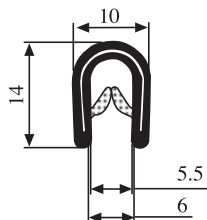

340.09.504

Rango de agarre:
1.0–2.0 mm

Material:	PVC	Color:	NEGRO	Caja (m):	200
-----------	-----	--------	-------	-----------	-----

340.09.516

Rango de agarre:
1.0–4.0 mm

Material:	PVC	Color:	NEGRO	Caja (m):	150
-----------	-----	--------	-------	-----------	-----