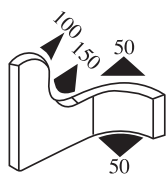

340.09.107

Rango de agarre:
1.0 – 3.5 mm

Material:	EPDM	Color:	NEGRO	Caja (m):	100
-----------	------	--------	-------	-----------	-----

340.09.109

Rango de agarre:
1.0 – 3.5 mm

Material:	EPDM	Color:	NEGRO	Caja (m):	75
-----------	------	--------	-------	-----------	----