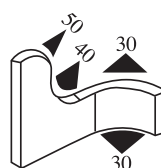

340.09.530

Rango de agarre:

2.0–4.0 mm

Material:	PVC	Color:	NEGRO-ROJO	Caja (m):	100
-----------	-----	--------	------------	-----------	-----

340.09.538

Rango de agarre:
1.0 – 4.0 mm

Material:	EPDM	Color:	NEGRO-AMARILLO	Caja (m):	100
-----------	------	--------	----------------	-----------	-----

340.09.540

Rango de agarre:
1.5 – 4.5 mm

Material:	EPDM	Color:	NEGRO-AMARILLO	Caja (m):	100
-----------	------	--------	----------------	-----------	-----

340.09.678

Material:	EPDM	Color:	NEGRO	Caja (m):	100
-----------	------	--------	-------	-----------	-----