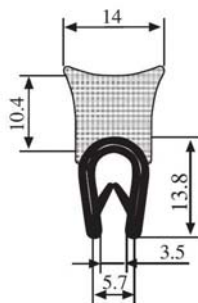

340.09.719

Rango de agarre:
1.0 - 3.5 mm

Material: PVC/EPDM Color: NEGRO-ROJO Caja (m): 50

340.09.729

Rango de agarre:
2.0 - 4.0 mm

Material: PVC/EPDM Color: NEGRO-BLANCO Caja (m): 50

340.09.802

Rango de agarre:
1.5 - 4.0 mm

Material: PVC/EPDM Color: NEGRO-AMARILLO Caja (m): 100

340.09.804

Rango de agarre:
1.5 – 5.0 mm

Material: PVC/EPDM Color: NEGRO-AMARILLO Caja (m): 50

340.09.805

Rango de agarre:
1.0 – 4.0 mm

Material: PVC/EPDM Color: NEGRO Caja (m): 50

340.09.806

Rango de agarre:
1.0 – 4.0 mm

Material: PVC/EPDM Color: NEGRO Caja (m): 50

340.09.810

Rango de agarre:
1.0 – 4.0 mm

Material: PVC/EPDM Color: NEGRO Caja (m): 50

340.09.901

Rango de agarre:
1.0 – 3.5 mm