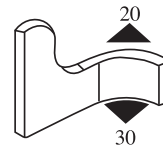

340.09.206

Rango de agarre:
2.0-4.0 mm

Material:	EPDM	Color:	NEGRO	Caja (m):	50