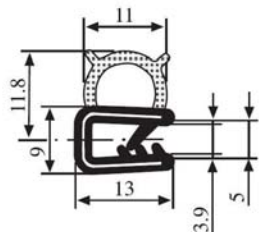

Rango de agarre:
1.0-3.0 mm

Material:	EPDM	Color:	NEGRO	Caja (m):	100
-----------	------	--------	-------	-----------	-----

340.09.003

Rango de agarre:
1.0-2.5 mm

Material:	EPDM	Color:	NEGRO	Caja (m):	100
-----------	------	--------	-------	-----------	-----

340.09.004

Rango de agarre:
1.0-2.0 mm

Material:	EPDM	Color:	NEGRO	Caja (m):	100
-----------	------	--------	-------	-----------	-----

340.09.006

Rango de agarre:

1.0-3.0 mm

UL 94 -V0

340.09.006.001