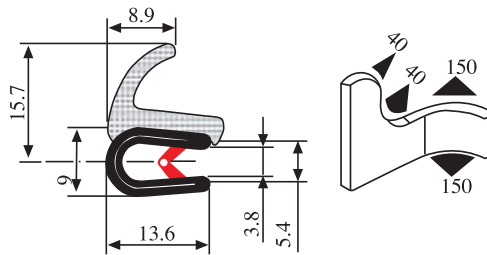

340.09.806

Rango de agarre:
1.0 – 4.0 mm

Material: PVC/EPDM Color: NEGRO Caja (m): 50

340.09.810

Rango de agarre:
1.0 – 4.0 mm

Material: PVC/EPDM Color: NEGRO Caja (m): 50

340.09.901

Rango de agarre:
1.0 – 3.5 mm

Material:	PVC / EPDM	Color:	NEGRO – ROJO	Caja (m):	50
-----------	------------	--------	--------------	-----------	----

340.09.902

Rango de agarre:
1.5 – 4.0 mm

Material:	PVC / EPDM	Color:	NEGRO	Caja (m):	50
-----------	------------	--------	-------	-----------	----