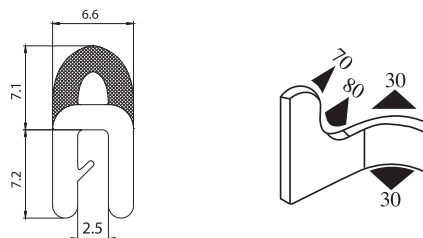

Material:	PVC / EPDM	Color:	NEGRO – ROJO	Caja (m):	50
-----------	------------	--------	--------------	-----------	----

340.09.902

Rango de agarre:
1.5 – 4.0 mm

Material:	PVC / EPDM	Color:	NEGRO	Caja (m):	50
-----------	------------	--------	-------	-----------	----

340.09.904

Rango de agarre:
1.5 – 4.0 mm

Material:	PVC / EPDM	Color:	NEGRO	Caja (m):	50
-----------	------------	--------	-------	-----------	----

340.09.100

Material:	PVC / EPDM	Color:	NEGRO	Caja (m):	50
-----------	------------	--------	-------	-----------	----