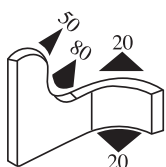

340.09.030

Rango de agarre:
1.5-3.5 mm

Material:	EPDM	Color:	NEGRO	Caja (m):	50
-----------	------	--------	-------	-----------	----

340.09.101

Rango de agarre:
1.0-3.0 mm

Material:	EPDM	Color:	NEGRO	Caja (m):	100
-----------	------	--------	-------	-----------	-----