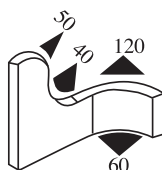

340.09.679

Material:	EPDM	Color:	NEGRO	Caja (m):	100
-----------	------	--------	-------	-----------	-----

340.09.701

Rango de agarre:

1.0-2.0 mm

Material:	PVC/EPDM	Color:	NEGRO	Caja (m):	2x50=100
-----------	----------	--------	-------	-----------	----------