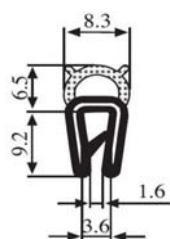

340.09.021

Rango de agarre:
1.0 – 4.0 mm

Material:	EPDM	Color:	NEGRO	Caja (m):	40
-----------	------	--------	-------	-----------	----

340.09.029

Rango de agarre:
1.5 – 3.5 mm

Material:	EPDM	Color:	NEGRO	Caja (m):	50
-----------	------	--------	-------	-----------	----

340.09.030

Rango de agarre:
1.5-3.5 mm

Material:	EPDM	Color:	NEGRO	Caja (m):	50
-----------	------	--------	-------	-----------	----

340.09.101

Rango de agarre:
1.0-3.0 mm

Material:	EPDM	Color:	NEGRO	Caja (m):	100
-----------	------	--------	-------	-----------	-----

340.09.102

Rango de agarre:
1.0-2.0 mm

Material:	EPDM	Color:	NEGRO	Caja (m):	100
-----------	------	--------	-------	-----------	-----

340.09.103

Rango de agarre:
1.0-2.0 mm

UL 94 -V0

340.09.103.001

Material:	EPDM	Color:	NEGRO	Caja (m):	100
-----------	------	--------	-------	-----------	-----