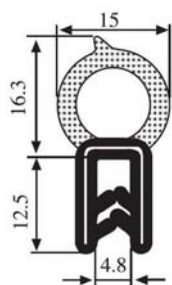

A MM	B MM	CÓDIGO DE PRODUCTO	LONGITUD DE ROLLO ESTÁNDAR
3	10	1300.3.10	50
3	15	1300.3.15	50
3	20	1300.3.20	50
4	10	1300.4.10	50
4	15	1300.4.15	50
4	20	1300.4.20	50
5	10	1300.5.10	50
5	15	1300.5.15	50
5	20	1300.5.20	50
6	10	1300.6.10	25
6	15	1300.6.15	25
6	20	1300.6.20	25
7	10	1300.7.10	25
7	15	1300.7.15	25
7	25	1300.7.25	25
8	10	1300.8.10	25
8	15	1300.8.15	25
8	20	1300.8.20	25
9	15	1300.9.15	25
9	20	1300.9.20	25
10	15	1300.10.15	25
10	20	1300.10.20	25

340.09.104

Rango de agarre:
1.0 – 3.0 mm

Material:	EPDM	Color:	NEGRO	Caja (m):	100
-----------	------	--------	-------	-----------	-----

340.09.105

Rango de agarre:
1.0 – 3.5 mm

Material:	EPDM	Color:	NEGRO	Caja (m):	100
-----------	------	--------	-------	-----------	-----

340.09.107

Rango de agarre:
1.0 – 3.5 mm

Material:	EPDM	Color:	NEGRO	Caja (m):	100
-----------	------	--------	-------	-----------	-----

340.09.109

Rango de agarre:
1.0 – 3.5 mm

Material:	EPDM	Color:	NEGRO	Caja (m):	75
-----------	------	--------	-------	-----------	----

340.09.124

Rango de agarre:

1.0 – 3.5 mm

Material:	EPDM	Color:	NEGRO	Caja (m):	50
-----------	------	--------	-------	-----------	----

340.09.202

Rango de agarre:

2.0 – 4.0 mm

Material:	EPDM	Color:	NEGRO	Caja (m):	50
-----------	------	--------	-------	-----------	----