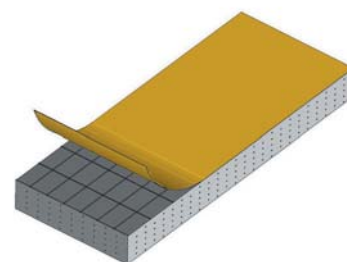

PROTECTOR DE BORDE

MATERIAL
PVC

⚠ Contacte con Essentra si desea tamaños distintos

CÓDIGO DE PRODUCTO
34001010

CÓDIGO DE PRODUCTO
34001011

CÓDIGO DE PRODUCTO
34001012

CÓDIGO DE PRODUCTO
34001015

JUNTAS DE TIPO ADHESIVO

A MM	B MM	1100 POLIETILENO	1200 EPDM
2	10	1100.2.10	1200.2.10
2	15	1100.2.15	1200.2.15
2	20	1100.2.20	1200.2.20
2	25	1100.2.25	1200.2.25
2	30	1100.2.30	1200.2.30
3	10	1100.3.10	1200.3.10
3	15	1100.3.15	1200.3.15
3	18	1100.3.18	1200.3.18
3	20	1100.3.20	1200.3.20
3	25	1100.3.25	1200.3.25
3	30	1100.3.30	1200.3.30
3	40	1100.3.40	1200.3.40
5	10	1100.5.10	1200.5.10
5	13	1100.5.13	1200.5.13
5	15	1100.5.15	1200.5.15
5	18	1100.5.18	1200.5.18
5	20	1100.5.20	1200.5.20
5	25	1100.5.25	1200.5.25
5	30	1100.5.30	1200.5.30
5	35	1100.5.35	1200.5.35
5	40	1100.5.40	1200.5.40
5	50	1100.5.50	1200.5.50
8	8	1100.8.8	1200.8.8
8	10	1100.8.10	1200.8.10
8	12	1100.8.12	1200.8.12
8	15	1100.8.15	1200.8.15
8	20	1100.8.20	1200.8.20
8	25	1100.8.25	1200.8.25
8	30	1100.8.30	1200.8.30
8	40	1100.8.40	1200.8.40
10	10	1100.10.10	1200.10.10
10	12	1100.10.12	1200.10.12
10	15	1100.10.15	1200.10.15
10	20	1100.10.20	1200.10.20
10	25	1100.10.25	1200.10.25
10	30	1100.10.30	1200.10.30
10	35	1100.10.35	1200.10.35
10	40	1100.10.40	1200.10.40