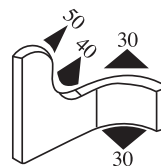

340.09.530

Rango de agarre:

2.0–4.0 mm

Material:	PVC	Color:	NEGRO-ROJO	Caja (m):	100
-----------	-----	--------	------------	-----------	-----

340.09.538

Rango de agarre:
1.0 – 4.0 mm

Material:	EPDM	Color:	NEGRO-AMARILLO	Caja (m):	100
-----------	------	--------	----------------	-----------	-----